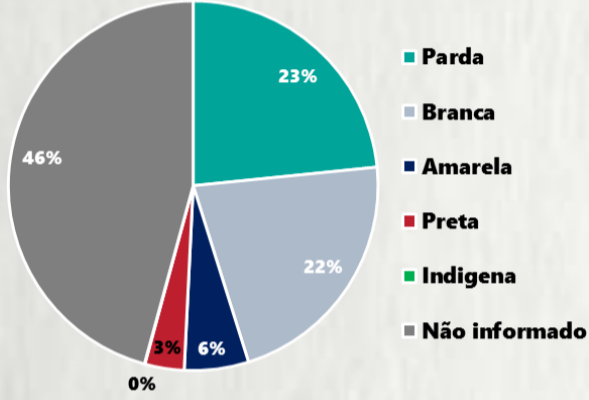

1 PERFIL EPIDEMIOLÓGICO DOS CASOS CONFIRMADOS DE COVID-19 QUE NÃO EVOLUÍRAM PARA ÓBITO, MG, 2020

POR SEXO

POR FAIXA ETÁRIA

Média de idade dos casos confirmados: 42 anos

RAÇA/COR

COMORBIDADE *

*Dados parciais, aguardando atualização dos municípios. N.I.: Não informado

Fonte: Sala de Situação/SubVS/SES-MG; E-SUS VE; SIVEP-Gripe. Dados parciais, sujeitos a alterações. Atualizado em 21/07/2020.

2 PERFIL EPIDEMIOLÓGICO DOS ÓBITOS CONFIRMADOS DE COVID-19, MG, 2020

POR FAIXA ETÁRIA

Média de idade dos óbitos confirmados*: 69 anos

76% com 60 anos ou mais

POR SEXO

RAÇA/COR

Nº DE MUNICÍPIOS COM ÓBITO

LETALIDADE

2,1%

COMORBIDADE *