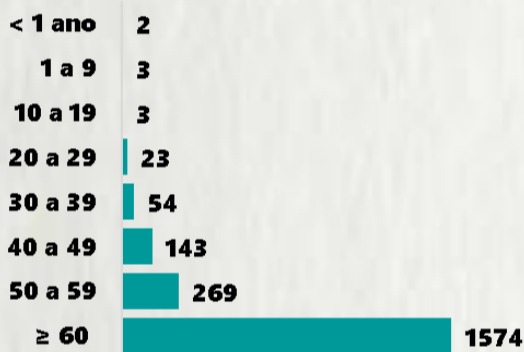

Nº DE CASOS CONFIRMADOS NAS ÚLTIMAS 24H

1.434

Nº DE ÓBITOS CONFIRMADOS NAS ÚLTIMAS 24H

67

Observação: o "número de casos e óbitos confirmados nas últimas 24h" pode não retratar a ocorrência de novos casos no período, mas o total de casos notificados à SES/MG nas últimas 24h.

1 PERFIL EPIDEMIOLÓGICO DOS CASOS CONFIRMADOS DE COVID-19 QUE NÃO EVOLUÍRAM PARA ÓBITO, MG, 2020

POR SEXO

POR FAIXA ETÁRIA

Média de idade dos casos confirmados: 42 anos

RAÇA/COR

COMORBIDADE *

*Dados parciais, aguardando atualização dos municípios. N.I.: Não informado

Fonte: Sala de Situação/SubVS/SES-MG; E-SUS VE; SIVEP-Gripe. Dados parciais, sujeitos a alterações. Atualizado em 21/07/2020.

2 PERFIL EPIDEMIOLÓGICO DOS ÓBITOS CONFIRMADOS DE COVID-19, MG, 2020

POR FAIXA ETÁRIA

Média de idade dos óbitos confirmados*: 69 anos

76% com 60 anos ou mais

POR SEXO

RAÇA/COR

Nº DE MUNICÍPIOS COM ÓBITO

LETALIDADE

2,1%

COMORBIDADE *