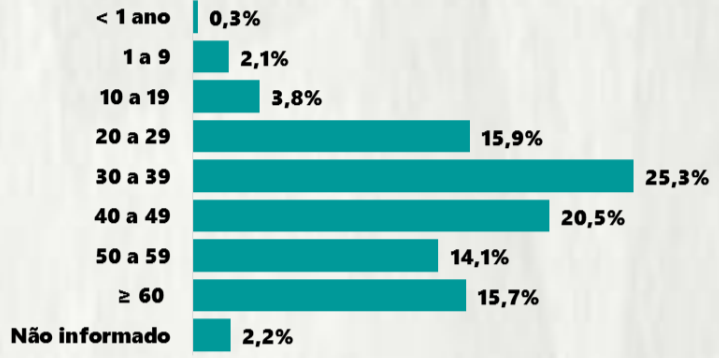

CASOS RECUPERADOS

68.223

ÓBITOS CONFIRMADOS

2.071

Fonte: Painel COVID-19 MG/Sala de Situação/SubVS/SES/MG. Dados parciais, sujeitos a alterações. Atualizado em 21/07/2020.

TOTAL DE CASOS CONFIRMADOS: soma dos casos confirmados que não evoluíram para óbito e dos óbitos confirmados por COVID-19.
CASOS RECUPERADOS: casos confirmados de COVID-19 que receberam alta hospitalar e/ou cumpriram isolamento domiciliar de 14 dias sem intercorrências.
CASOS EM ACOMPANHAMENTO: casos confirmados de COVID-19 que não evoluíram para óbito, cuja condição clínica permanece sendo acompanhada ou aguarda atualização pelos municípios.
ÓBITOS CONFIRMADOS: óbitos confirmados para COVID-19.
Dos óbitos notificados (N=3.688), 138 encontram-se em investigação e 1479 foram descartados para COVID-19.

Nº DE CASOS CONFIRMADOS NAS ÚLTIMAS 24H

1.434

Nº DE ÓBITOS CONFIRMADOS NAS ÚLTIMAS 24H

67

Observação: o "número de casos e óbitos confirmados nas últimas 24h" pode não retratar a ocorrência de novos casos no período, mas o total de casos notificados à SES/MG nas últimas 24h.

1 PERFIL EPIDEMIOLÓGICO DOS CASOS CONFIRMADOS DE COVID-19 QUE NÃO EVOLUÍRAM PARA ÓBITO, MG, 2020

POR SEXO

POR FAIXA ETÁRIA

Média de idade dos casos confirmados: 42 anos

RAÇA/COR

COMORBIDADE *

*Dados parciais, aguardando atualização dos municípios. N.I.: Não informado

Média de idade dos óbitos confirmados*: 69 anos

76% com 60 anos ou mais

POR SEXO

RAÇA/COR

Nº DE MUNICÍPIOS COM ÓBITO

LETALIDADE

2,1%

COMORBIDADE *