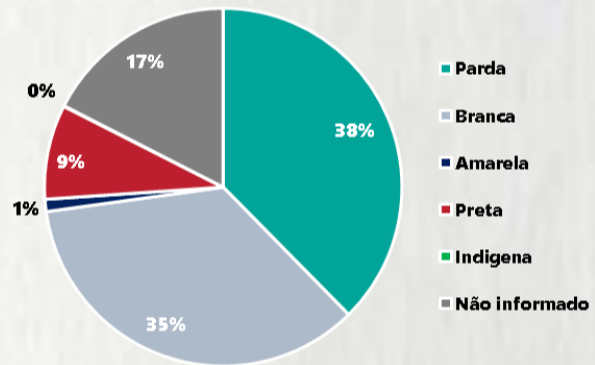

1 PERFIL EPIDEMIOLÓGICO DOS CASOS CONFIRMADOS DE COVID-19 QUE NÃO EVOLUÍRAM PARA ÓBITO, MG, 2020

POR SEXO

POR FAIXA ETÁRIA

Média de idade dos casos confirmados: 42 anos

RAÇA/COR

COMORBIDADE *

*Dados parciais, aguardando atualização dos municípios. N.I.: Não informado

Fonte: Sala de Situação/SubVS/SES-MG; E-SUS VE; SIVEP-Gripe. Dados parciais, sujeitos a alterações. Atualizado em 21/07/2020.

2 PERFIL EPIDEMIOLÓGICO DOS ÓBITOS CONFIRMADOS DE COVID-19, MG, 2020

POR FAIXA ETÁRIA

Média de idade dos óbitos confirmados*: 69 anos

76% com 60 anos ou mais

POR SEXO

RAÇA/COR

Nº DE MUNICÍPIOS COM ÓBITO

LETALIDADE

2,1%

COMORBIDADE *