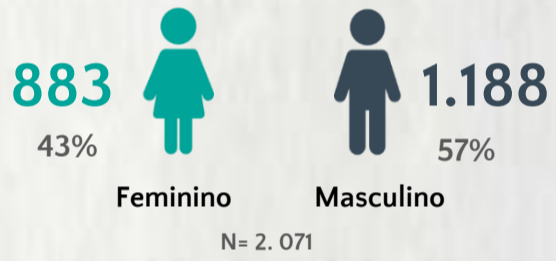

1 PERFIL EPIDEMIOLÓGICO DOS CASOS CONFIRMADOS DE COVID-19 QUE NÃO EVOLUÍRAM PARA ÓBITO, MG, 2020

POR SEXO

POR FAIXA ETÁRIA

Média de idade dos casos confirmados: 42 anos

RAÇA/COR

COMORBIDADE *

*Dados parciais, aguardando atualização dos municípios. N.I.: Não informado

Fonte: Sala de Situação/SubVS/SES-MG; E-SUS VE; SIVEP-Gripe. Dados parciais, sujeitos a alterações. Atualizado em 21/07/2020.

2 PERFIL EPIDEMIOLÓGICO DOS ÓBITOS CONFIRMADOS DE COVID-19, MG, 2020

POR FAIXA ETÁRIA

Média de idade dos óbitos confirmados*: 69 anos

76% com 60 anos ou mais

POR SEXO

RAÇA/COR

Nº DE MUNICÍPIOS COM ÓBITO

LETALIDADE

2,1%

COMORBIDADE *