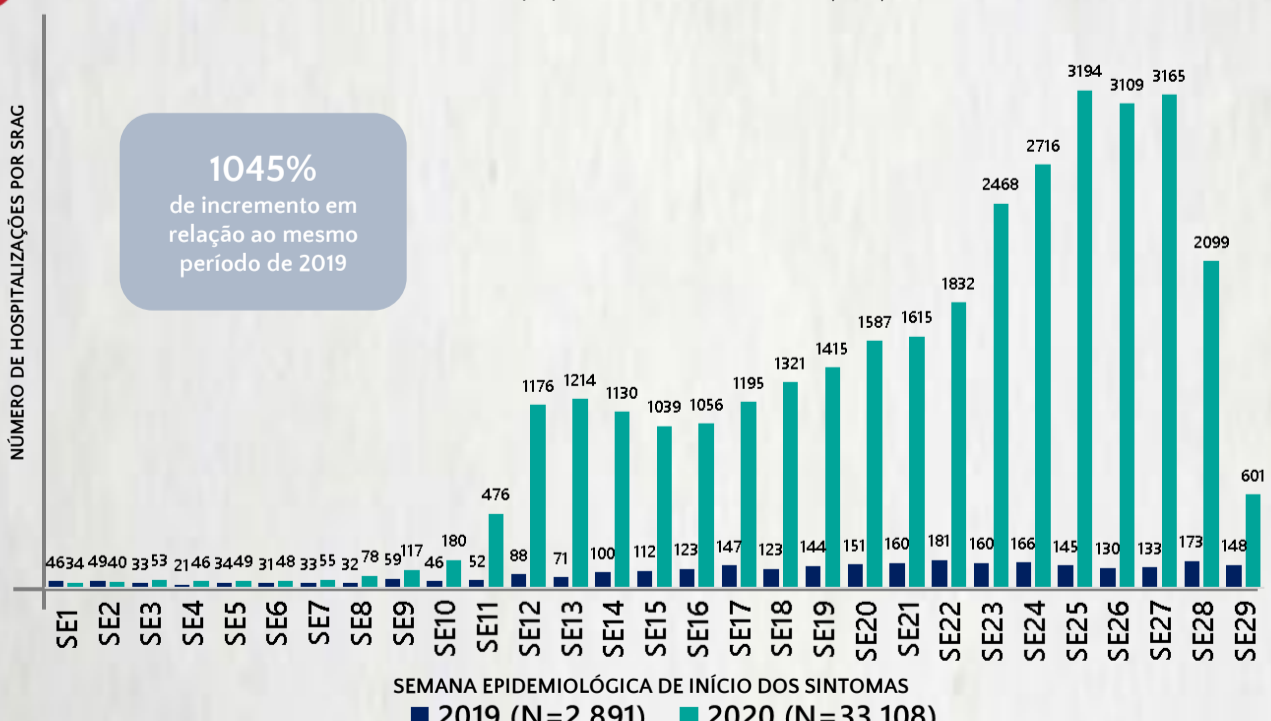

4 NÚMERO DE HOSPITALIZAÇÕES POR SÍNDROME RESPIRATÓRIA AGUDA GRAVE (SRAG) SEGUNDO SEMANA EPIDEMIOLÓGICA (SE) DE INÍCIO DE SINTOMAS, MG, 2019 E 2020

Fonte: SIVEP-Gripe. Dados parciais, sujeitos a alterações. Atualizado em 21/07/2020.

5 DADOS LABORATORIAIS DE COVID-19, REDE PÚBLICA, MINAS GERAIS, 2020

POSITIVOS

13.893

NEGATIVOS

45.359

INCONCLUSIVOS*

989

RESULTADOS LIBERADOS

60.241

EM ANÁLISE

1.867

TOTAL

62.108

* Não apresentaram resultados que pode ser concluído como positivo ou negativo.

Fonte: GAL/FUNED. COES MINAS/COVID-19/SESMG. Dados parciais, sujeitos a alterações. Atualizado em 21/07/2020.