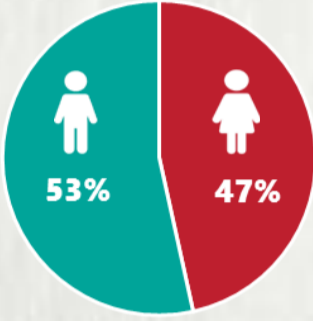

1 PERFIL EPIDEMIOLÓGICO DOS CASOS CONFIRMADOS DE COVID-19 QUE NÃO EVOLUÍRAM PARA ÓBITO, MG, 2020

POR SEXO

POR FAIXA ETÁRIA

Média de idade dos casos confirmados: 42 anos

RAÇA/COR

COMORBIDADE *

*Dados parciais, aguardando atualização dos municípios. N.I.: Não informado

Média de idade dos óbitos confirmados*: 69 anos

76% com 60 anos ou mais

POR SEXO

RAÇA/COR

Nº DE MUNICÍPIOS COM ÓBITO

LETALIDADE

2,1%

COMORBIDADE *