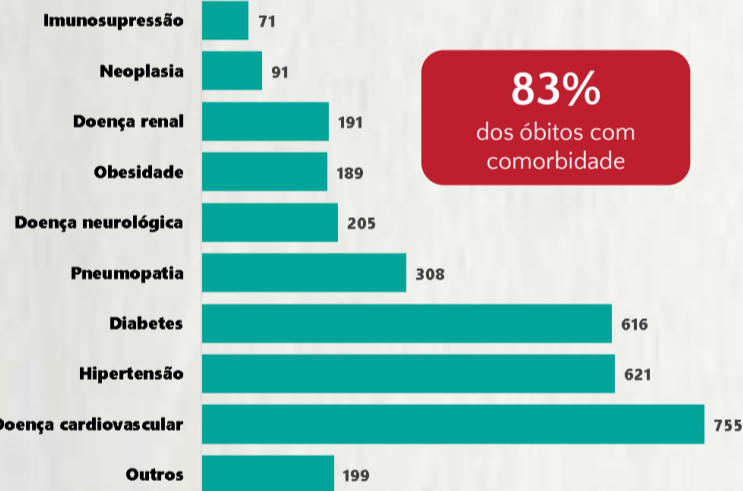

1 PERFIL EPIDEMIOLÓGICO DOS CASOS CONFIRMADOS DE COVID-19 QUE NÃO EVOLUÍRAM PARA ÓBITO, MG, 2020

POR SEXO

POR FAIXA ETÁRIA

Média de idade dos casos confirmados: 42 anos

RAÇA/COR

COMORBIDADE *

*Dados parciais, aguardando atualização dos municípios. N.I.: Não informado

Fonte: Sala de Situação/SubVS/SES-MG; E-SUS VE; SIVEP-Gripe. Dados parciais, sujeitos a alterações. Atualizado em 21/07/2020.

2 PERFIL EPIDEMIOLÓGICO DOS ÓBITOS CONFIRMADOS DE COVID-19, MG, 2020

POR FAIXA ETÁRIA

Média de idade dos óbitos confirmados*: 69 anos

76% com 60 anos ou mais

POR SEXO

RAÇA/COR

Nº DE MUNICÍPIOS COM ÓBITO

LETALIDADE

2,1%

COMORBIDADE *

83% dos óbitos com comorbidade

*Os casos que evoluíram a óbito podem ter mais de uma comorbidade. Do total de óbitos confirmados, 161 não tinham comorbidade.

Fonte: CIEVS-Minas/SubVS/SES-MG; Sala de Situação/SubVS/SES-MG. Dados parciais, sujeitos a alterações. Atualizado em 21/07/2020.