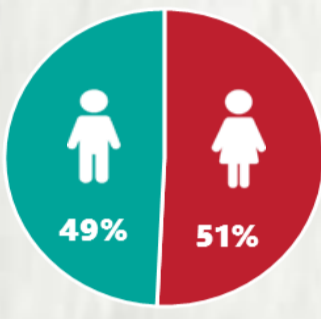

1 PERFIL EPIDEMIOLÓGICO DOS CASOS CONFIRMADOS DE COVID-19 QUE NÃO EVOLUÍRAM PARA ÓBITO, MG, 2021

POR SEXO

POR FAIXA ETÁRIA

RAÇA/COR

Média de idade dos casos confirmados: 42 anos

COMORBIDADE *

*Dados parciais, aguardando atualização dos municípios. N.I.: Não informado