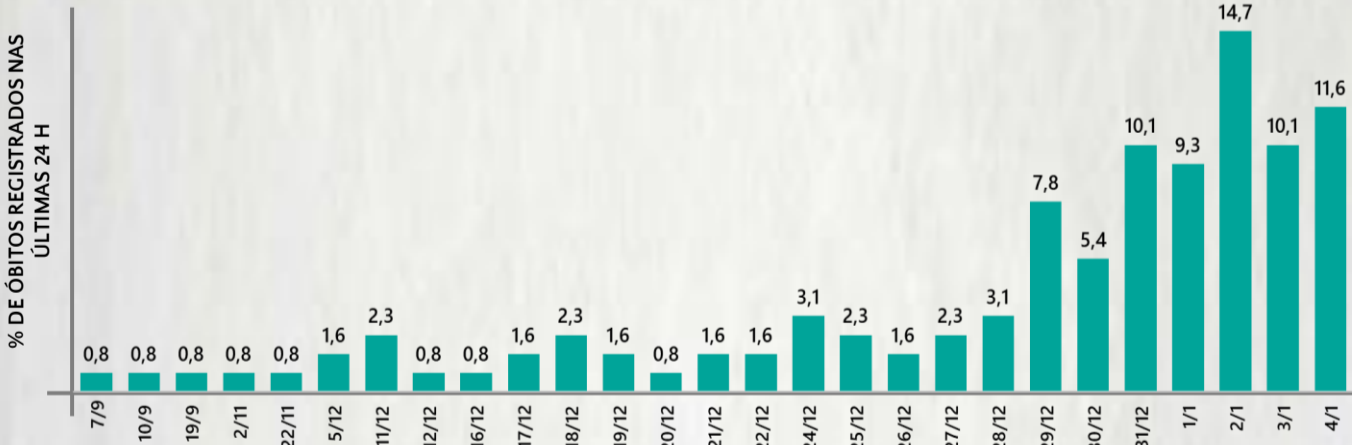

Fonte: Sala de Situação/SubVS/SES-MG; E-SUS VE; SIVEP-Gripe. Dados parciais, sujeitos a alterações. Atualizado em 06/01/2021.

2 PERFIL EPIDEMIOLÓGICO DOS ÓBITOS CONFIRMADOS DE COVID-19, MG, 2021

POR SEXO

POR FAIXA ETÁRIA

COMORBIDADE *

74%
dos óbitos com
comorbidade

Média de idade dos
óbitos confirmados*:
71 anos

80%
com 60 anos ou
mais

RAÇA/COR

Nº DE MUNICÍPIOS COM ÓBITO

LETALIDADE

ÓBITOS REGISTRADOS NAS ÚLTIMAS 24 HORAS, POR DATA DE OCORRÊNCIA

*O aumento no número de óbitos registrados nas últimas 24h pode não representar um aumento na transmissão, mas a qualificação do sistema de informação, com encerramento de óbitos ocorridos anteriormente e que estavam em investigação.