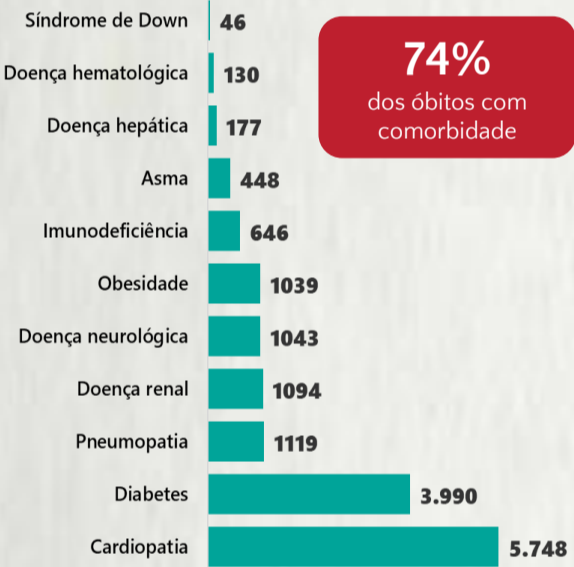

Nº DE CASOS CONFIRMADOS
NAS ÚLTIMAS 24H

9.515

Nº DE ÓBITOS CONFIRMADOS
NAS ÚLTIMAS 24H

128

Observação: o "número de casos e óbitos confirmados nas últimas 24h" pode não retratar a ocorrência de novos casos no período, mas o total de casos notificados à SES/MG nas últimas 24h.

1 PERFIL EPIDEMIOLÓGICO DOS CASOS CONFIRMADOS DE COVID-19 QUE NÃO EVOLUÍRAM PARA ÓBITO, MG, 2021

POR SEXO

POR FAIXA ETÁRIA

RAÇA/COR

Média de idade dos casos confirmados: 42 anos

COMORBIDADE *

*Dados parciais, aguardando atualização dos municípios. N.I.: Não informado

Fonte: Sala de Situação/SubVS/SES-MG; E-SUS VE; SIVEP-Gripe. Dados parciais, sujeitos a alterações. Atualizado em 06/01/2021.

2 PERFIL EPIDEMIOLÓGICO DOS ÓBITOS CONFIRMADOS DE COVID-19, MG, 2021

POR SEXO

POR FAIXA ETÁRIA

COMORBIDADE *

74%
dos óbitos com
comorbidade

Média de idade dos
óbitos confirmados*:
71 anos

80%
com 60 anos ou
mais

RAÇA/COR

Nº DE MUNICÍPIOS COM ÓBITO

LETALIDADE