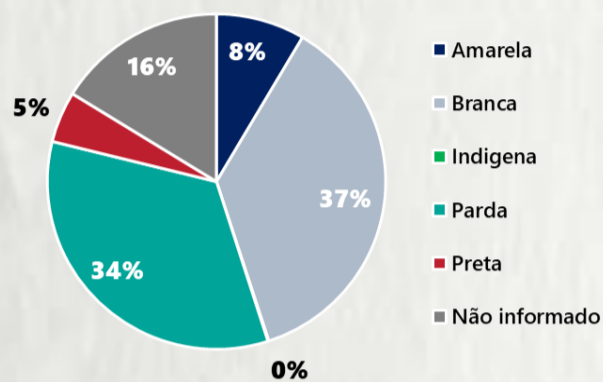

1 PERFIL EPIDEMIOLÓGICO DOS CASOS CONFIRMADOS DE COVID-19 QUE NÃO EVOLUÍRAM PARA ÓBITO, MG, 2021

POR SEXO

POR FAIXA ETÁRIA

RAÇA/COR

Média de idade dos casos confirmados: 42 anos

COMORBIDADE *

*Dados parciais, aguardando atualização dos municípios. N.I.: Não informado

Fonte: Sala de Situação/SubVS/SES-MG; E-SUS VE; SIVEP-Gripe. Dados parciais, sujeitos a alterações. Atualizado em 06/01/2021.

2 PERFIL EPIDEMIOLÓGICO DOS ÓBITOS CONFIRMADOS DE COVID-19, MG, 2021

POR SEXO

POR FAIXA ETÁRIA

COMORBIDADE *

74%
dos óbitos com
comorbidade

Média de idade dos
óbitos confirmados*:
71 anos

80%
com 60 anos ou
mais

RAÇA/COR

Nº DE MUNICÍPIOS COM ÓBITO

LETALIDADE