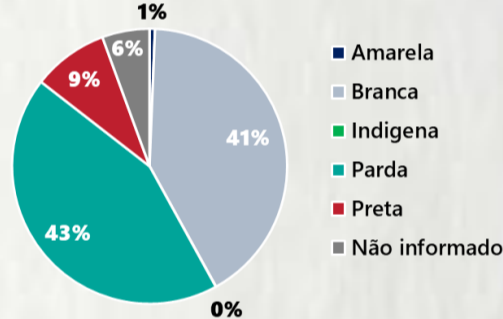

POR FAIXA ETÁRIA

COMORBIDADE *

74%
dos óbitos com
comorbidade

Média de idade dos
óbitos confirmados*:
71 anos

80%
com 60 anos ou
mais

RAÇA/COR

Nº DE MUNICÍPIOS COM ÓBITO

LETALIDADE

ÓBITOS REGISTRADOS NAS ÚLTIMAS 24 HORAS, POR DATA DE OCORRÊNCIA

*O aumento no número de óbitos registrados nas últimas 24h pode não representar um aumento na transmissão, mas a qualificação do sistema de informação, com encerramento de óbitos ocorridos anteriormente e que estavam em investigação.