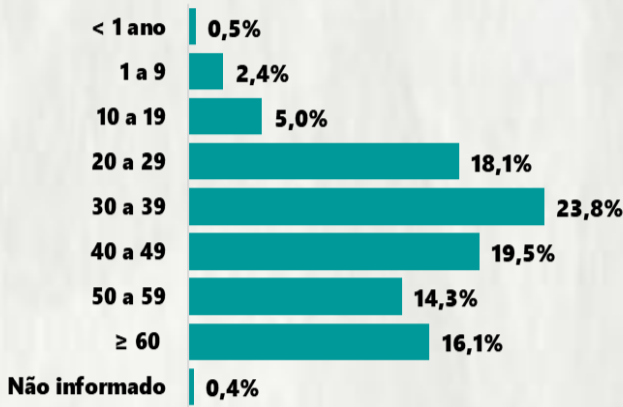

CASOS EM
ACOMPANHAMENTO

44.358

CASOS
RECUPERADOS

509.638

ÓBITOS
CONFIRMADOS

12.211

Fonte: Painel COVID-19 MG/Sala de Situação/SubVS/SES/MG. Dados parciais, sujeitos a alterações. Atualizado em 06/01/2021.

TOTAL DE CASOS CONFIRMADOS: soma dos casos confirmados que não evoluíram para óbito e dos óbitos confirmados por COVID-19.
CASOS RECUPERADOS: casos confirmados de COVID-19 que receberam alta hospitalar e/ou cumpriram isolamento domiciliar de 10 dias E estão há 72h assintomáticos (sem a utilização de medicamentos sintomáticos) E sem intercorrências.
CASOS EM ACOMPANHAMENTO: casos confirmados de COVID-19 que não evoluíram para óbito, cuja condição clínica permanece sendo acompanhada ou aguarda atualização pelos municípios.
ÓBITOS CONFIRMADOS: óbitos confirmados para COVID-19.

Nº DE CASOS CONFIRMADOS
NAS ÚLTIMAS 24H

9.515

Nº DE ÓBITOS CONFIRMADOS
NAS ÚLTIMAS 24H

128

Observação: o "número de casos e óbitos confirmados nas últimas 24h" pode não retratar a ocorrência de novos casos no período, mas o total de casos notificados à SES/MG nas últimas 24h.

1 PERFIL EPIDEMIOLÓGICO DOS CASOS CONFIRMADOS DE COVID-19 QUE NÃO EVOLUÍRAM PARA ÓBITO, MG, 2021

POR SEXO

POR FAIXA ETÁRIA

RAÇA/COR

Média de idade dos casos confirmados: 42 anos

COMORBIDADE *

*Dados parciais, aguardando atualização dos municípios. N.I.: Não informado