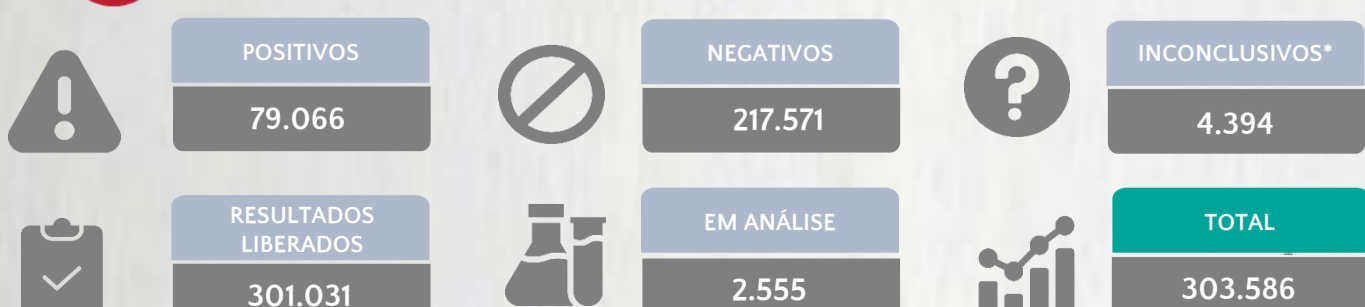

5 DADOS LABORATORIAIS DE COVID-19, REDE PÚBLICA, MINAS GERAIS, 2020

* Não apresentaram resultado que pode ser concluído como positivo ou negativo.

Fonte: GAL/FUNED. COES MINAS/COVID-19/SESMG. Dados parciais, sujeitos a alterações. Atualizado em 22/12/2020.