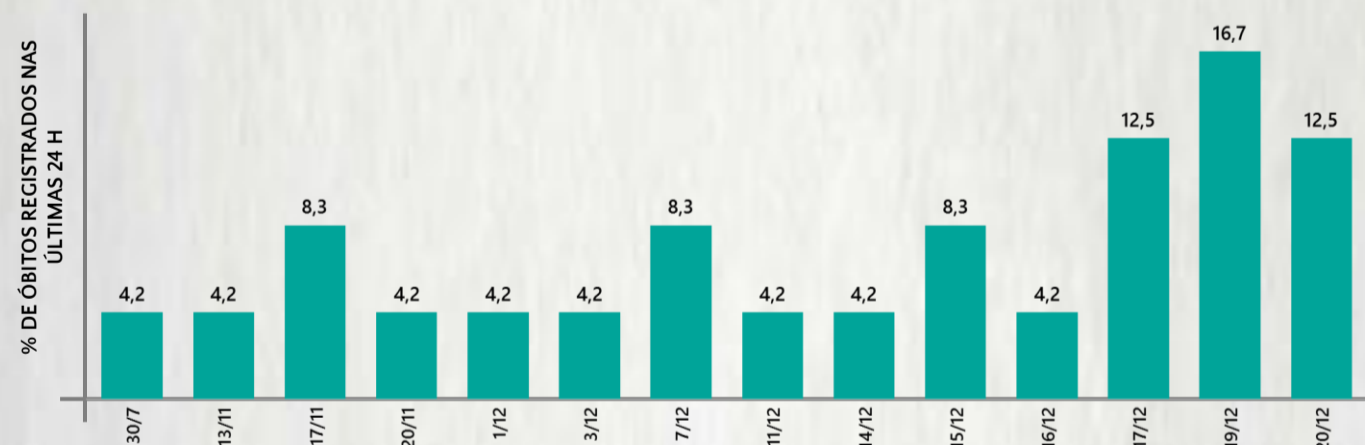

Fonte: Sala de Situação/SubVS/SES-MG; E-SUS VE; SIVEP-Gripe. Dados parciais, sujeitos a alterações. Atualizado em 22/12/2020.

2 PERFIL EPIDEMIOLÓGICO DOS ÓBITOS CONFIRMADOS DE COVID-19, MG, 2020

POR SEXO

POR FAIXA ETÁRIA

COMORBIDADE *

74% dos óbitos com comorbidade

Média de idade dos óbitos confirmados*: 71 anos

80% com 60 anos ou mais

RAÇA/COR

Nº DE MUNICÍPIOS COM ÓBITO

LETALIDADE

2,2%

ÓBITOS REGISTRADOS NAS ÚLTIMAS 24 HORAS, POR DATA DE OCORRÊNCIA

*O aumento no número de óbitos registrados nas últimas 24h pode não representar um aumento na transmissão, mas a qualificação do sistema de informação, com encerramento de óbitos ocorridos anteriormente e que estavam em investigação.