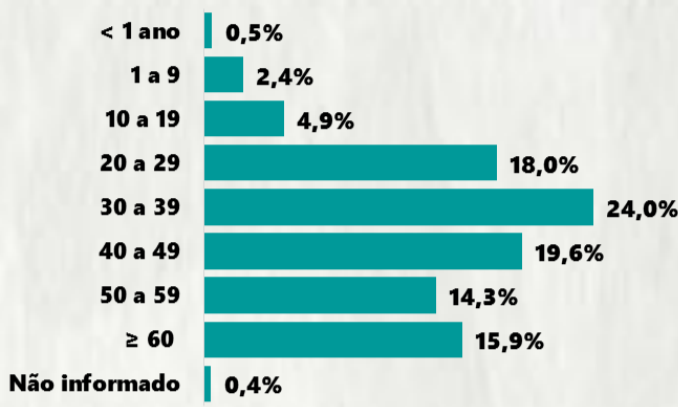

CASOS RECUPERADOS

454.155

ÓBITOS CONFIRMADOS

11.258

Fonte: Painel COVID-19 MG/Sala de Situação/SubVS/SES/MG. Dados parciais, sujeitos a alterações. Atualizado em 22/12/2020.

TOTAL DE CASOS CONFIRMADOS: soma dos casos confirmados que não evoluíram para óbito e dos óbitos confirmados por COVID-19.
CASOS RECUPERADOS: casos confirmados de COVID-19 que receberam alta hospitalar e/ou cumpriram isolamento domiciliar de 10 dias E estão há 72h assintomáticos (sem a utilização de medicamentos sintomáticos) E sem intercorrências.
CASOS EM ACOMPANHAMENTO: casos confirmados de COVID-19 que não evoluíram para óbito, cuja condição clínica permanece sendo acompanhada ou aguarda atualização pelos municípios.
ÓBITOS CONFIRMADOS: óbitos confirmados para COVID-19.

Nº DE CASOS CONFIRMADOS NAS ÚLTIMAS 24H

4.201

Nº DE ÓBITOS CONFIRMADOS NAS ÚLTIMAS 24H

23

Observação: o "número de casos e óbitos confirmados nas últimas 24h" pode não retratar a ocorrência de novos casos no período, mas o total de casos notificados à SES/MG nas últimas 24h.

1 PERFIL EPIDEMIOLÓGICO DOS CASOS CONFIRMADOS DE COVID-19 QUE NÃO EVOLUÍRAM PARA ÓBITO, MG, 2020

POR SEXO

POR FAIXA ETÁRIA

RAÇA/COR

Média de idade dos casos confirmados: 42 anos

COMORBIDADE *

*Dados parciais, aguardando atualização dos municípios. N.I.: Não informado