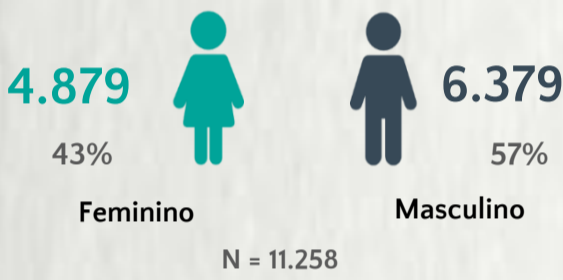

Nº DE CASOS CONFIRMADOS NAS ÚLTIMAS 24H

4.201

Nº DE ÓBITOS CONFIRMADOS NAS ÚLTIMAS 24H

23

Observação: o "número de casos e óbitos confirmados nas últimas 24h" pode não retratar a ocorrência de novos casos no período, mas o total de casos notificados à SES/MG nas últimas 24h.

1 PERFIL EPIDEMIOLÓGICO DOS CASOS CONFIRMADOS DE COVID-19 QUE NÃO EVOLUÍRAM PARA ÓBITO, MG, 2020

POR SEXO

POR FAIXA ETÁRIA

RAÇA/COR

Média de idade dos casos confirmados: 42 anos

COMORBIDADE *

*Dados parciais, aguardando atualização dos municípios. N.I.: Não informado

Fonte: Sala de Situação/SubVS/SES-MG; E-SUS VE; SIVEP-Gripe. Dados parciais, sujeitos a alterações. Atualizado em 22/12/2020.

2 PERFIL EPIDEMIOLÓGICO DOS ÓBITOS CONFIRMADOS DE COVID-19, MG, 2020

POR SEXO

POR FAIXA ETÁRIA

COMORBIDADE *

74% dos óbitos com comorbidade

Média de idade dos óbitos confirmados*: 71 anos

80% com 60 anos ou mais

RAÇA/COR

Nº DE MUNICÍPIOS COM ÓBITO

LETALIDADE