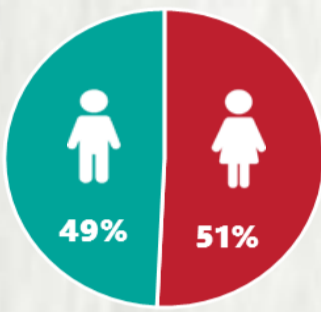

1 PERFIL EPIDEMIOLÓGICO DOS CASOS CONFIRMADOS DE COVID-19 QUE NÃO EVOLUÍRAM PARA ÓBITO, MG, 2020

POR SEXO

POR FAIXA ETÁRIA

RAÇA/COR

Média de idade dos casos confirmados: 42 anos

COMORBIDADE *

*Dados parciais, aguardando atualização dos municípios. N.I.: Não informado