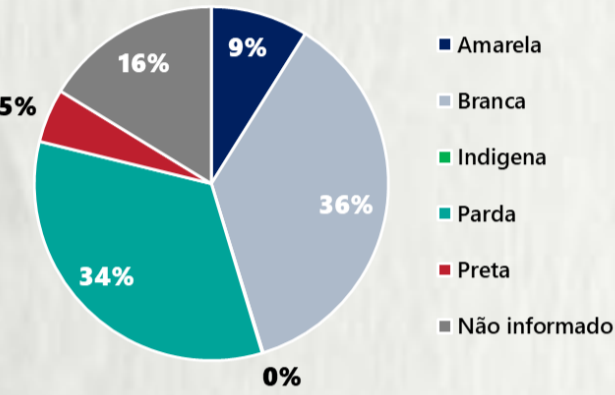

1 PERFIL EPIDEMIOLÓGICO DOS CASOS CONFIRMADOS DE COVID-19 QUE NÃO EVOLUÍRAM PARA ÓBITO, MG, 2020

POR SEXO

POR FAIXA ETÁRIA

RAÇA/COR

Média de idade dos casos confirmados: 42 anos

COMORBIDADE *

*Dados parciais, aguardando atualização dos municípios. N.I.: Não informado

POR FAIXA ETÁRIA

COMORBIDADE *

74% dos óbitos com comorbidade

Média de idade dos óbitos confirmados*: 71 anos

80% com 60 anos ou mais

RAÇA/COR

Nº DE MUNICÍPIOS COM ÓBITO

LETALIDADE