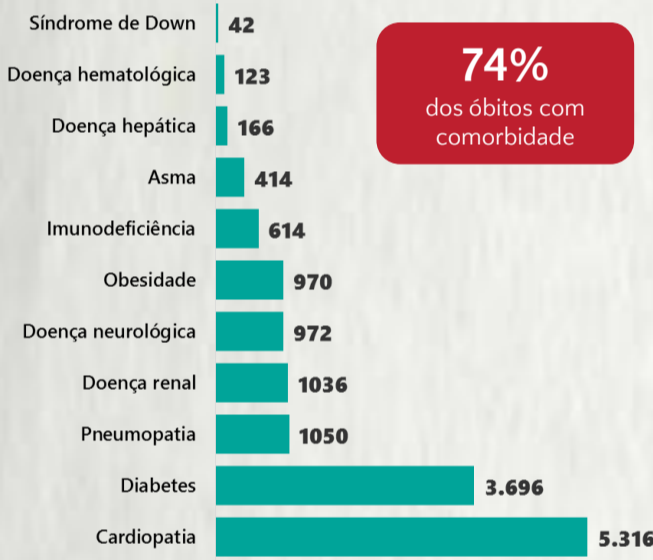

Nº DE CASOS CONFIRMADOS NAS ÚLTIMAS 24H

4.201

Nº DE ÓBITOS CONFIRMADOS NAS ÚLTIMAS 24H

23

Observação: o "número de casos e óbitos confirmados nas últimas 24h" pode não retratar a ocorrência de novos casos no período, mas o total de casos notificados à SES/MG nas últimas 24h.

1 PERFIL EPIDEMIOLÓGICO DOS CASOS CONFIRMADOS DE COVID-19 QUE NÃO EVOLUÍRAM PARA ÓBITO, MG, 2020

POR SEXO

POR FAIXA ETÁRIA

RAÇA/COR

Média de idade dos casos confirmados: 42 anos

COMORBIDADE *

*Dados parciais, aguardando atualização dos municípios. N.I.: Não informado

Fonte: Sala de Situação/SubVS/SES-MG; E-SUS VE; SIVEP-Gripe. Dados parciais, sujeitos a alterações. Atualizado em 22/12/2020.

2 PERFIL EPIDEMIOLÓGICO DOS ÓBITOS CONFIRMADOS DE COVID-19, MG, 2020

POR SEXO

POR FAIXA ETÁRIA

COMORBIDADE *

74% dos óbitos com comorbidade

Média de idade dos óbitos confirmados*: 71 anos

80% com 60 anos ou mais

RAÇA/COR

Nº DE MUNICÍPIOS COM ÓBITO

LETALIDADE