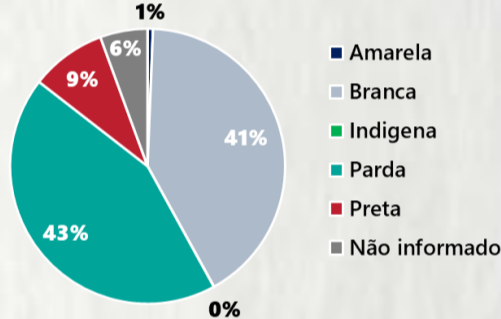

POR FAIXA ETÁRIA

COMORBIDADE *

74% dos óbitos com comorbidade

Média de idade dos óbitos confirmados*: 71 anos

80% com 60 anos ou mais

RAÇA/COR

Nº DE MUNICÍPIOS COM ÓBITO

LETALIDADE

2,2%

ÓBITOS REGISTRADOS NAS ÚLTIMAS 24 HORAS, POR DATA DE OCORRÊNCIA

*O aumento no número de óbitos registrados nas últimas 24h pode não representar um aumento na transmissão, mas a qualificação do sistema de informação, com encerramento de óbitos ocorridos anteriormente e que estavam em investigação.