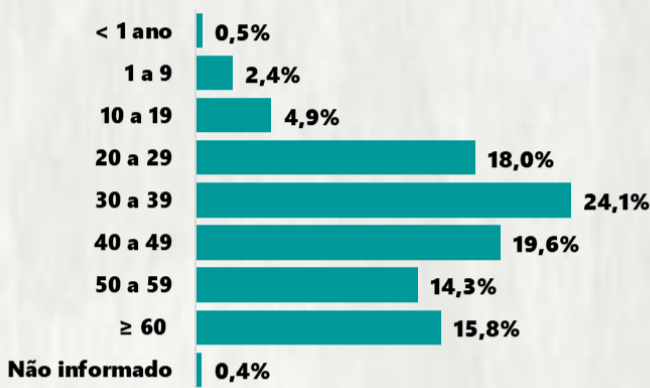

BOLETIM EPIDEMIOLÓGICO

COVID-19: Doença causada pelo coronavírus – 19

15 de dezembro de 2020 – 10:00

CENÁRIO EM MINAS GERAIS COVID-19 Coronavírus

TOTAL DE CASOS CONFIRMADOS

473.225

CASOS EM ACOMPANHAMENTO

34.453

CASOS RECUPERADOS

428.053

ÓBITOS CONFIRMADOS

10.719

Fonte: Painel COVID-19 MG/Sala de Situação/SubVS/SES/MG. Dados parciais, sujeitos a alterações. Atualizado em 15/12/2020.

TOTAL DE CASOS CONFIRMADOS: soma dos casos confirmados que não evoluíram para óbito e dos óbitos confirmados por COVID-19.
CASOS RECUPERADOS: casos confirmados de COVID-19 que receberam alta hospitalar e/ou cumpriram isolamento domiciliar de 10 dias E estão há 72h assintomáticos (sem a utilização de medicamentos sintomáticos) E sem intercorrências.
CASOS EM ACOMPANHAMENTO: casos confirmados de COVID-19 que não evoluíram para óbito, cuja condição clínica permanece sendo acompanhada ou aguarda atualização pelos municípios.
ÓBITOS CONFIRMADOS: óbitos confirmados para COVID-19.

Nº DE CASOS CONFIRMADOS NAS ÚLTIMAS 24H

4.222

Nº DE ÓBITOS CONFIRMADOS NAS ÚLTIMAS 24H

8

Observação: o "número de casos e óbitos confirmados nas últimas 24h" pode não retratar a ocorrência de novos casos no período, mas o total de casos notificados à SES/MG nas últimas 24h.

1 PERFIL EPIDEMIOLÓGICO DOS CASOS CONFIRMADOS DE COVID-19 QUE NÃO EVOLUÍRAM PARA ÓBITO, MG, 2020

POR SEXO

POR FAIXA ETÁRIA