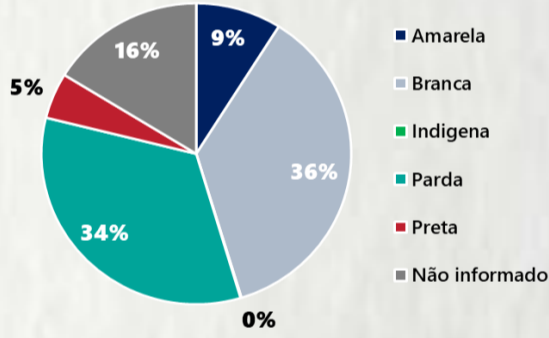

Nº DE MUNICÍPIOS COM ÓBITO

LETALIDADE

ÓBITOS REGISTRADOS NAS ÚLTIMAS 24 HORAS, POR DATA DE OCORRÊNCIA