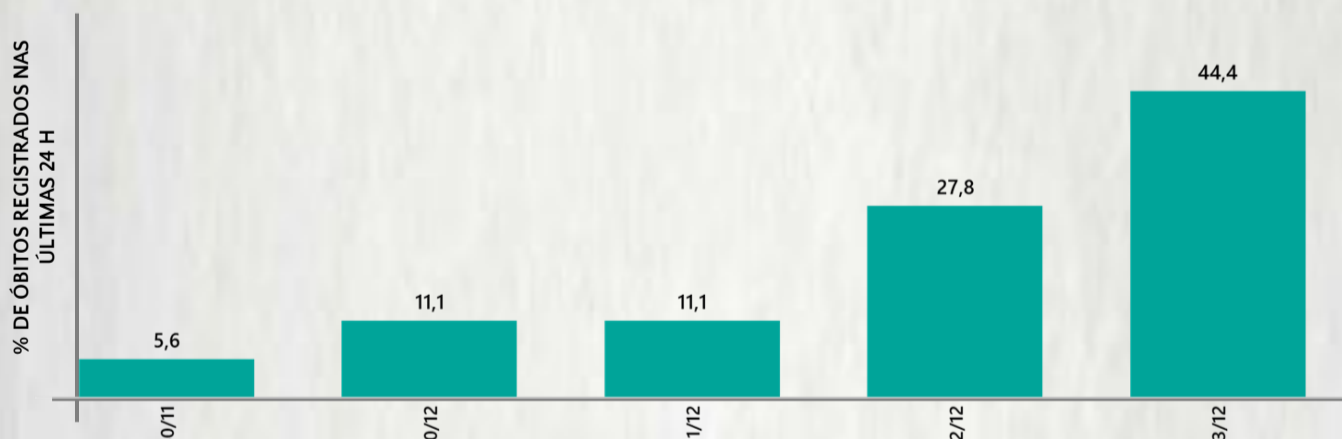

*O aumento no número de óbitos registrados nas últimas 24h pode não representar um aumento na transmissão, mas a qualificação do sistema de informação, com encerramento de óbitos ocorridos anteriormente e que estavam em investigação.

Fonte: SIVEP-Gripe. Sala de Situação/SubVS/SES-MG. Dados parciais, sujeitos a alterações. Atualizado em 15/12/2020.

3 DADOS DE HOSPITALIZAÇÃO E ISOLAMENTO DOMICILIAR DOS CASOS CONFIRMADOS DE COVID-19, MG, 2020

INTERNADOS*

43.025

ISOLAMENTO DOMICILIAR

430.200

*Casos confirmados de COVID-19 que precisaram de internação hospitalar na rede pública ou privada de Minas Gerais. Dados cumulativos, registrados desde o início da pandemia.

Fonte: Painel COVID-19 MG/Sala de Situação/SubVS/SES/MG. Dados parciais, sujeitos a alterações. Atualizado em 15/12/2020.