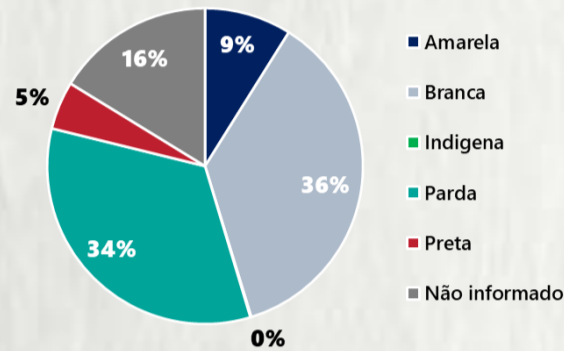

BOLETIM EPIDEMIOLÓGICO

COVID-19: Doença causada pelo coronavírus – 19

15 de dezembro de 2020 – 10:00

CENÁRIO EM MINAS GERAIS COVID-19 Coronavírus

TOTAL DE CASOS CONFIRMADOS

473.225

CASOS EM ACOMPANHAMENTO

34.453

CASOS RECUPERADOS

428.053

ÓBITOS CONFIRMADOS

10.719

Fonte: Painel COVID-19 MG/Sala de Situação/SubVS/SES/MG. Dados parciais, sujeitos a alterações. Atualizado em 15/12/2020.

TOTAL DE CASOS CONFIRMADOS: soma dos casos confirmados que não evoluíram para óbito e dos óbitos confirmados por COVID-19.
CASOS RECUPERADOS: casos confirmados de COVID-19 que receberam alta hospitalar e/ou cumpriram isolamento domiciliar de 10 dias E estão há 72h assintomáticos (sem a utilização de medicamentos sintomáticos) E sem intercorrências.
CASOS EM ACOMPANHAMENTO: casos confirmados de COVID-19 que não evoluíram para óbito, cuja condição clínica permanece sendo acompanhada ou aguarda atualização pelos municípios.
ÓBITOS CONFIRMADOS: óbitos confirmados para COVID-19.

Nº DE CASOS CONFIRMADOS NAS ÚLTIMAS 24H

4.222

Nº DE ÓBITOS CONFIRMADOS NAS ÚLTIMAS 24H

8

Observação: o "número de casos e óbitos confirmados nas últimas 24h" pode não retratar a ocorrência de novos casos no período, mas o total de casos notificados à SES/MG nas últimas 24h.

1 PERFIL EPIDEMIOLÓGICO DOS CASOS CONFIRMADOS DE COVID-19 QUE NÃO EVOLUÍRAM PARA ÓBITO, MG, 2020

POR SEXO

POR FAIXA ETÁRIA

RAÇA/COR

Média de idade dos casos confirmados: 42 anos

COMORBIDADE *

*Dados parciais, aguardando atualização dos municípios. N.I.: Não informado

Fonte: Sala de Situação/SubVS/SES-MG; E-SUS VE; SIVEP-Gripe. Dados parciais, sujeitos a alterações. Atualizado em 15/12/2020.

2 PERFIL EPIDEMIOLÓGICO DOS ÓBITOS CONFIRMADOS DE COVID-19, MG, 2020

POR SEXO

POR FAIXA ETÁRIA

COMORBIDADE *