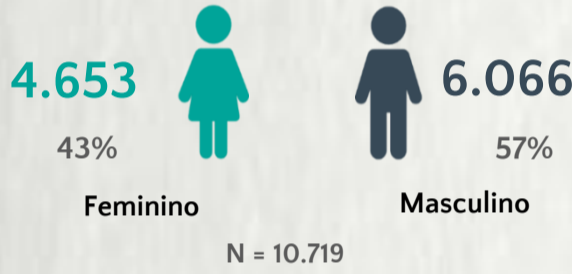

2 PERFIL EPIDEMIOLÓGICO DOS ÓBITOS CONFIRMADOS DE COVID-19, MG, 2020

POR SEXO