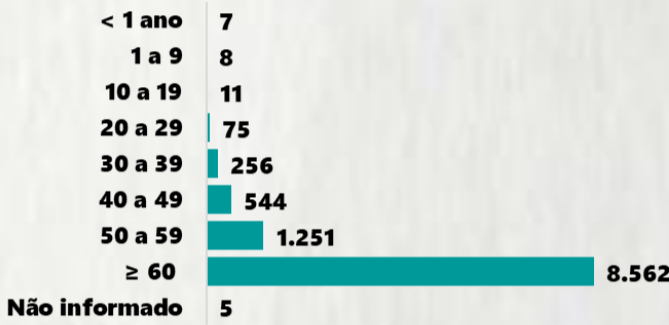

POR FAIXA ETÁRIA