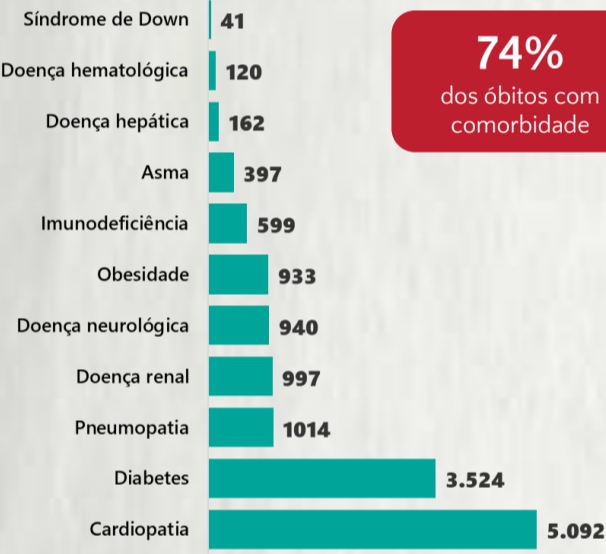

COMORBIDADE *

74% dos óbitos com comorbidade

Média de idade dos óbitos confirmados*: 71 anos

80% com 60 anos ou mais

RAÇA/COR