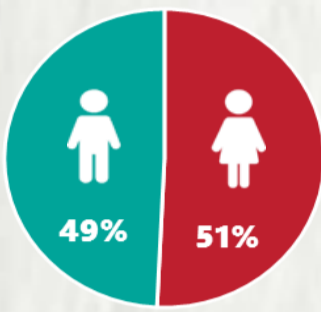

BOLETIM EPIDEMIOLÓGICO

COVID-19: Doença causada pelo coronavírus – 19

15 de dezembro de 2020 – 10:00

CENÁRIO EM MINAS GERAIS COVID-19 Coronavírus

TOTAL DE CASOS CONFIRMADOS

473.225

CASOS EM ACOMPANHAMENTO

34.453

CASOS RECUPERADOS

428.053

ÓBITOS CONFIRMADOS

10.719

Fonte: Painel COVID-19 MG/Sala de Situação/SubVS/SES/MG. Dados parciais, sujeitos a alterações. Atualizado em 15/12/2020.

TOTAL DE CASOS CONFIRMADOS: soma dos casos confirmados que não evoluíram para óbito e dos óbitos confirmados por COVID-19.
CASOS RECUPERADOS: casos confirmados de COVID-19 que receberam alta hospitalar e/ou cumpriram isolamento domiciliar de 10 dias E estão há 72h assintomáticos (sem a utilização de medicamentos sintomáticos) E sem intercorrências.
CASOS EM ACOMPANHAMENTO: casos confirmados de COVID-19 que não evoluíram para óbito, cuja condição clínica permanece sendo acompanhada ou aguarda atualização pelos municípios.
ÓBITOS CONFIRMADOS: óbitos confirmados para COVID-19.

Nº DE CASOS CONFIRMADOS NAS ÚLTIMAS 24H

4.222

Nº DE ÓBITOS CONFIRMADOS NAS ÚLTIMAS 24H

8

Observação: o "número de casos e óbitos confirmados nas últimas 24h" pode não retratar a ocorrência de novos casos no período, mas o total de casos notificados à SES/MG nas últimas 24h.

1 PERFIL EPIDEMIOLÓGICO DOS CASOS CONFIRMADOS DE COVID-19 QUE NÃO EVOLUÍRAM PARA ÓBITO, MG, 2020

POR SEXO