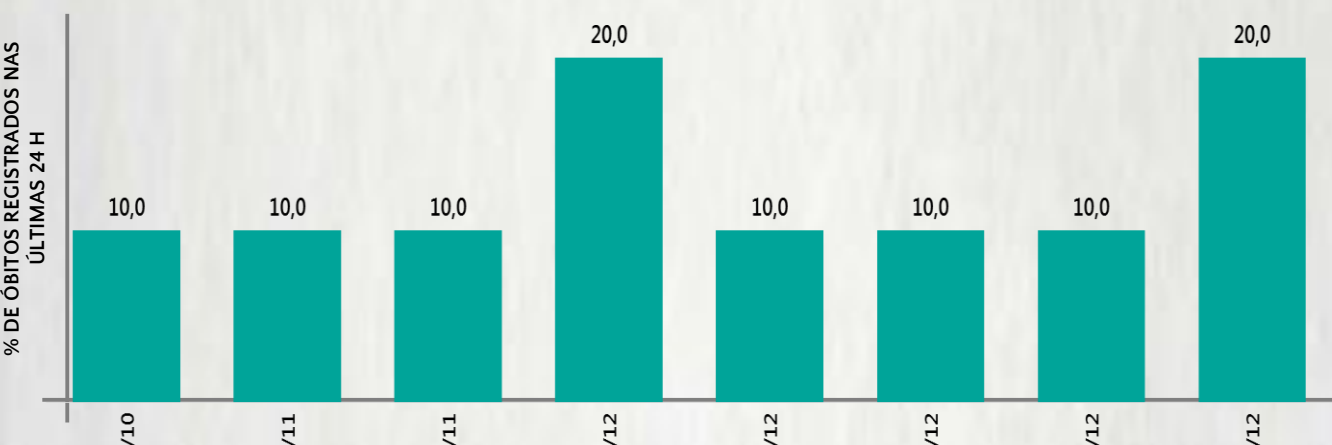

2 PERFIL EPIDEMIOLÓGICO DOS ÓBITOS CONFIRMADOS DE COVID-19, MG, 2020

POR SEXO

POR FAIXA ETÁRIA

COMORBIDADE *

74% dos óbitos com comorbidade

Média de idade dos óbitos confirmados*: 71 anos

80% com 60 anos ou mais

RAÇA/COR

Nº DE MUNICÍPIOS COM ÓBITO

LETALIDADE

2,3%

ÓBITOS REGISTRADOS NAS ÚLTIMAS 24 HORAS, POR DATA DE OCORRÊNCIA

*O aumento no número de óbitos registrados nas últimas 24h pode não representar um aumento na transmissão, mas a qualificação do sistema de informação, com encerramento de óbitos ocorridos anteriormente e que estavam em investigação.