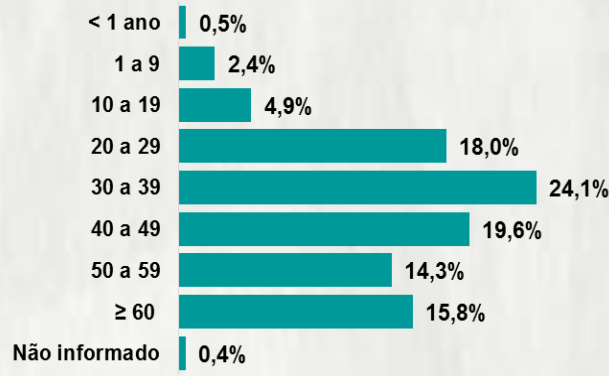

CASOS RECUPERADOS

423.918

ÓBITOS CONFIRMADOS

10.711

Fonte: Painel COVID-19 MG/Sala de Situação/SubVS/SES/MG. Dados parciais, sujeitos a alterações. Atualizado em 14/12/2020.

TOTAL DE CASOS CONFIRMADOS: soma dos casos confirmados que não evoluíram para óbito e dos óbitos confirmados por COVID-19.
CASOS RECUPERADOS: casos confirmados de COVID-19 que receberam alta hospitalar e/ou cumpriram isolamento domiciliar de 10 dias E estão há 72h assintomáticos (sem a utilização de medicamentos sintomáticos) E sem intercorrências.
CASOS EM ACOMPANHAMENTO: casos confirmados de COVID-19 que não evoluíram para óbito, cuja condição clínica permanece sendo acompanhada ou aguarda atualização pelos municípios.
ÓBITOS CONFIRMADOS: óbitos confirmados para COVID-19.

Nº DE CASOS CONFIRMADOS NAS ÚLTIMAS 24H

980

Nº DE ÓBITOS CONFIRMADOS NAS ÚLTIMAS 24H

10

Observação: o "número de casos e óbitos confirmados nas últimas 24h" pode não retratar a ocorrência de novos casos no período, mas o total de casos notificados à SES/MG nas últimas 24h.

1 PERFIL EPIDEMIOLÓGICO DOS CASOS CONFIRMADOS DE COVID-19 QUE NÃO EVOLUÍRAM PARA ÓBITO, MG, 2020

POR SEXO

POR FAIXA ETÁRIA

RAÇA/COR

Média de idade dos casos confirmados: 42 anos

COMORBIDADE *

SIM 8% NÃO 9% N.I. 83%