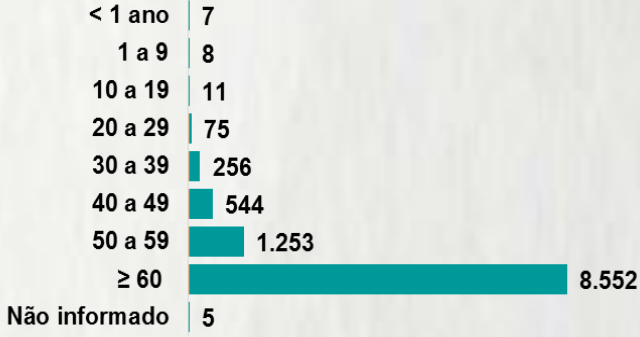

1 PERFIL EPIDEMIOLÓGICO DOS CASOS CONFIRMADOS DE COVID-19 QUE NÃO EVOLUÍRAM PARA ÓBITO, MG, 2020

POR SEXO

POR FAIXA ETÁRIA

RAÇA/COR

Média de idade dos casos confirmados: 42 anos

COMORBIDADE *

SIM 8% NÃO 9% N.I. 83%

*Dados parciais, aguardando atualização dos municípios. N.I.: Não informado

Fonte: Sala de Situação/SubVS/SES-MG; E-SUS VE; SIVEP-Gripe. Dados parciais, sujeitos a alterações. Atualizado em 14/12/2020.

2 PERFIL EPIDEMIOLÓGICO DOS ÓBITOS CONFIRMADOS DE COVID-19, MG, 2020

POR SEXO

POR FAIXA ETÁRIA

COMORBIDADE *

74% dos óbitos com comorbidade

Média de idade dos óbitos confirmados*: 71 anos

80% com 60 anos ou mais

RAÇA/COR

Nº DE MUNICÍPIOS COM ÓBITO

LETALIDADE

2,3%

ÓBITOS REGISTRADOS NAS ÚLTIMAS 24 HORAS, POR DATA DE OCORRÊNCIA

*O aumento no número de óbitos registrados nas últimas 24h pode não representar um aumento na transmissão, mas a qualificação do sistema de informação, com encerramento de óbitos ocorridos anteriormente e que estavam em investigação.