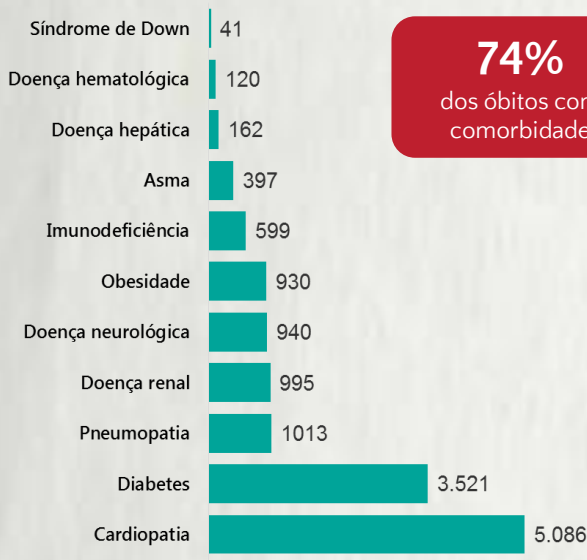

1 PERFIL EPIDEMIOLÓGICO DOS CASOS CONFIRMADOS DE COVID-19 QUE NÃO EVOLUÍRAM PARA ÓBITO, MG, 2020

POR SEXO

POR FAIXA ETÁRIA

RAÇA/COR

Média de idade dos casos confirmados: 42 anos

COMORBIDADE *

SIM 8% NÃO 9% N.I. 83%

*Dados parciais, aguardando atualização dos municípios. N.I.: Não informado

Fonte: Sala de Situação/SubVS/SES-MG; E-SUS VE; SIVEP-Gripe. Dados parciais, sujeitos a alterações. Atualizado em 14/12/2020.

2 PERFIL EPIDEMIOLÓGICO DOS ÓBITOS CONFIRMADOS DE COVID-19, MG, 2020

POR SEXO

POR FAIXA ETÁRIA

COMORBIDADE *

74% dos óbitos com comorbidade

Média de idade dos óbitos confirmados*: 71 anos

80% com 60 anos ou mais

RAÇA/COR

Nº DE MUNICÍPIOS COM ÓBITO

LETALIDADE

2,3%

ÓBITOS REGISTRADOS NAS ÚLTIMAS 24 HORAS, POR DATA DE OCORRÊNCIA

*O aumento no número de óbitos registrados nas últimas 24h pode não representar um aumento na transmissão, mas a qualificação do sistema de informação, com encerramento de óbitos ocorridos anteriormente e que estavam em investigação.