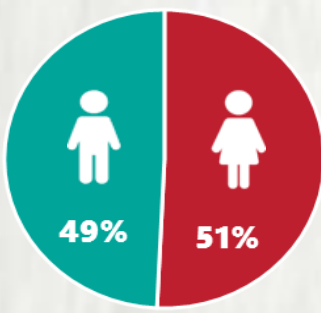

1 PERFIL EPIDEMIOLÓGICO DOS CASOS CONFIRMADOS DE COVID-19 QUE NÃO EVOLUÍRAM PARA ÓBITO, MG, 2020

POR SEXO

POR FAIXA ETÁRIA

RAÇA/COR

Média de idade dos casos confirmados: 42 anos

COMORBIDADE *

SIM 8% NÃO 9% N.I. 83%