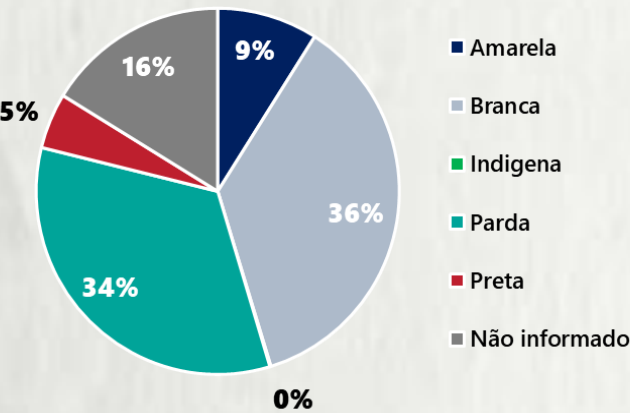

1 PERFIL EPIDEMIOLÓGICO DOS CASOS CONFIRMADOS DE COVID-19 QUE NÃO EVOLUÍRAM PARA ÓBITO, MG, 2020

POR SEXO

POR FAIXA ETÁRIA

RAÇA/COR

Média de idade dos casos confirmados: 42 anos

COMORBIDADE *

SIM 8% NÃO 9% N.I. 83%

2 PERFIL EPIDEMIOLÓGICO DOS ÓBITOS CONFIRMADOS DE COVID-19, MG, 2020

POR SEXO

POR FAIXA ETÁRIA

COMORBIDADE *

74% dos óbitos com comorbidade

Média de idade dos óbitos confirmados*: 71 anos

80% com 60 anos ou mais