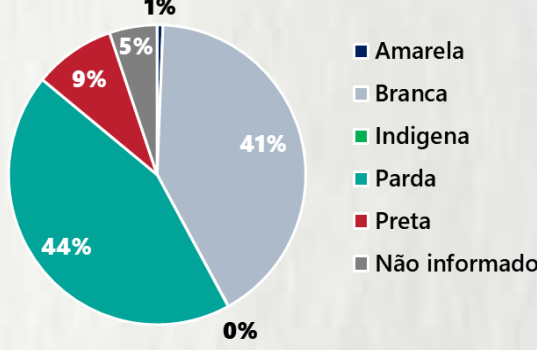

2 PERFIL EPIDEMIOLÓGICO DOS ÓBITOS CONFIRMADOS DE COVID-19, MG, 2020

POR SEXO

POR FAIXA ETÁRIA

COMORBIDADE *

74% dos óbitos com comorbidade

Média de idade dos óbitos confirmados*: 71 anos

80% com 60 anos ou mais

RAÇA/COR

Nº DE MUNICÍPIOS COM ÓBITO

LETALIDADE

2,3%

ÓBITOS REGISTRADOS NAS ÚLTIMAS 24 HORAS, POR DATA DE OCORRÊNCIA

*O aumento no número de óbitos registrados nas últimas 24h pode não representar um aumento na transmissão, mas a qualificação do sistema de informação, com encerramento de óbitos ocorridos anteriormente e que estavam em investigação.