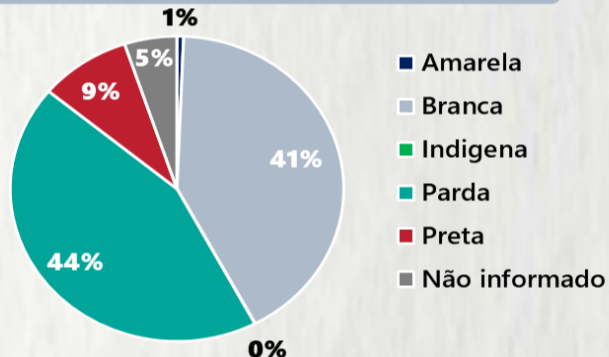

POR FAIXA ETÁRIA

COMORBIDADE *

75% dos óbitos com comorbidade

Média de idade dos óbitos confirmados*: 71 anos

80% com 60 anos ou mais

RAÇA/COR

Nº DE MUNICÍPIOS COM ÓBITO

LETALIDADE 2,3%

ÓBITOS REGISTRADOS NAS ÚLTIMAS 24 HORAS, POR DATA DE OCORRÊNCIA

*O aumento no número de óbitos registrados nas últimas 24h pode não representar um aumento na transmissão, mas a qualificação do sistema de informação, com encerramento de óbitos ocorridos anteriormente e que estavam em investigação.