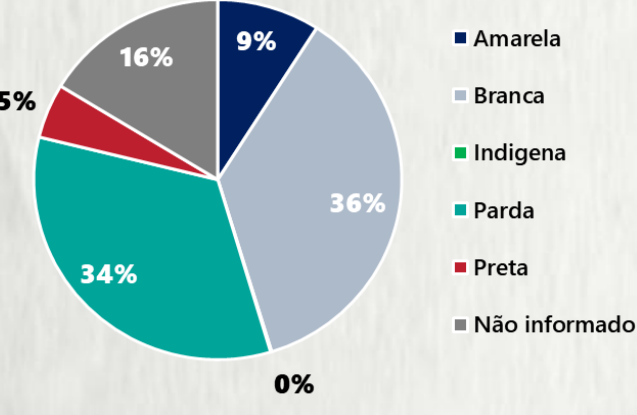

1 PERFIL EPIDEMIOLÓGICO DOS CASOS CONFIRMADOS DE COVID-19 QUE NÃO EVOLUÍRAM PARA ÓBITO, MG, 2020

POR SEXO

POR FAIXA ETÁRIA

RAÇA/COR

Média de idade dos casos confirmados: 42 anos

COMORBIDADE *

*Dados parciais, aguardando atualização dos municípios. N.I.: Não informado

POR FAIXA ETÁRIA

COMORBIDADE *

75% dos óbitos com comorbidade

Média de idade dos óbitos confirmados*: 71 anos

80% com 60 anos ou mais

RAÇA/COR

Nº DE MUNICÍPIOS COM ÓBITO

LETALIDADE 2,3%