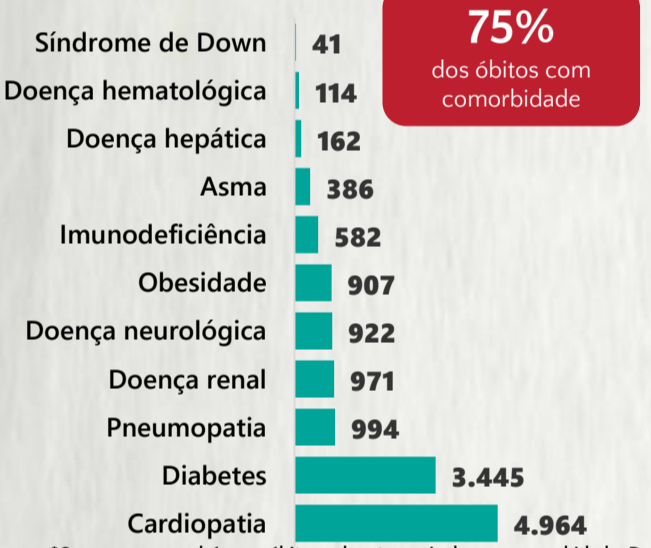

Nº DE CASOS CONFIRMADOS NAS ÚLTIMAS 24H

4.080

Nº DE ÓBITOS CONFIRMADOS NAS ÚLTIMAS 24H

84

Observação: o "número de casos e óbitos confirmados nas últimas 24h" pode não retratar a ocorrência de novos casos no período, mas o total de casos notificados à SES/MG nas últimas 24h.

1 PERFIL EPIDEMIOLÓGICO DOS CASOS CONFIRMADOS DE COVID-19 QUE NÃO EVOLUÍRAM PARA ÓBITO, MG, 2020

POR SEXO

POR FAIXA ETÁRIA

RAÇA/COR

Média de idade dos casos confirmados: 42 anos

COMORBIDADE *

*Dados parciais, aguardando atualização dos municípios. N.I.: Não informado

Fonte: Sala de Situação/SubVS/SES-MG; E-SUS VE; SIVEP-Gripe. Dados parciais, sujeitos a alterações. Atualizado em 09/12/2020.

2 PERFIL EPIDEMIOLÓGICO DOS ÓBITOS CONFIRMADOS DE COVID-19, MG, 2020

POR SEXO

POR FAIXA ETÁRIA

COMORBIDADE *

75% dos óbitos com comorbidade

Média de idade dos óbitos confirmados*: 71 anos

80% com 60 anos ou mais

RAÇA/COR

Nº DE MUNICÍPIOS COM ÓBITO

LETALIDADE 2,3%