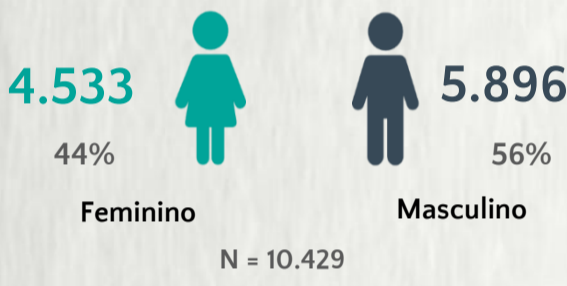

Nº DE CASOS CONFIRMADOS NAS ÚLTIMAS 24H

4.080

Nº DE ÓBITOS CONFIRMADOS NAS ÚLTIMAS 24H

84

Observação: o "número de casos e óbitos confirmados nas últimas 24h" pode não retratar a ocorrência de novos casos no período, mas o total de casos notificados à SES/MG nas últimas 24h.

1 PERFIL EPIDEMIOLÓGICO DOS CASOS CONFIRMADOS DE COVID-19 QUE NÃO EVOLUÍRAM PARA ÓBITO, MG, 2020

POR SEXO

POR FAIXA ETÁRIA

RAÇA/COR

Média de idade dos casos confirmados: 42 anos

COMORBIDADE *

*Dados parciais, aguardando atualização dos municípios. N.I.: Não informado

Fonte: Sala de Situação/SubVS/SES-MG; E-SUS VE; SIVEP-Gripe. Dados parciais, sujeitos a alterações. Atualizado em 09/12/2020.

2 PERFIL EPIDEMIOLÓGICO DOS ÓBITOS CONFIRMADOS DE COVID-19, MG, 2020

POR SEXO

POR FAIXA ETÁRIA

COMORBIDADE *

75% dos óbitos com comorbidade

Média de idade dos óbitos confirmados*: 71 anos

80% com 60 anos ou mais

RAÇA/COR

Nº DE MUNICÍPIOS COM ÓBITO

LETALIDADE 2,3%