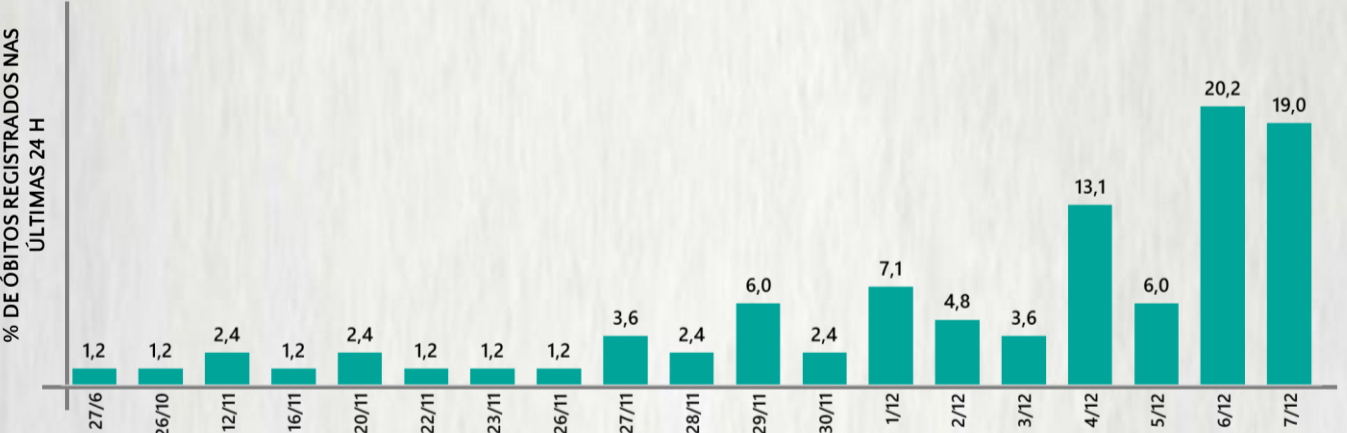

Fonte: Sala de Situação/SubVS/SES-MG; E-SUS VE; SIVEP-Gripe. Dados parciais, sujeitos a alterações. Atualizado em 09/12/2020.

2 PERFIL EPIDEMIOLÓGICO DOS ÓBITOS CONFIRMADOS DE COVID-19, MG, 2020

POR SEXO

POR FAIXA ETÁRIA

COMORBIDADE *

75% dos óbitos com comorbidade

Média de idade dos óbitos confirmados*: 71 anos

80% com 60 anos ou mais

RAÇA/COR

Nº DE MUNICÍPIOS COM ÓBITO

LETALIDADE 2,3%

ÓBITOS REGISTRADOS NAS ÚLTIMAS 24 HORAS, POR DATA DE OCORRÊNCIA

*O aumento no número de óbitos registrados nas últimas 24h pode não representar um aumento na transmissão, mas a qualificação do sistema de informação, com encerramento de óbitos ocorridos anteriormente e que estavam em investigação.