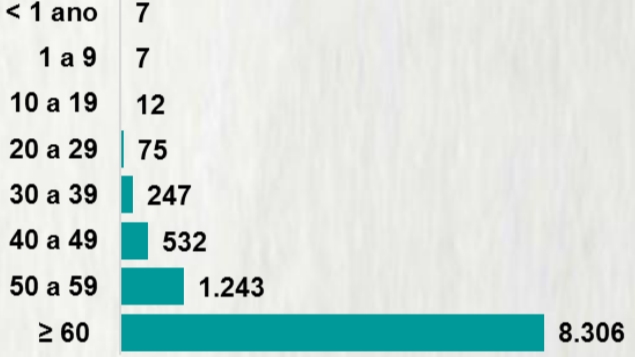

1 PERFIL EPIDEMIOLÓGICO DOS CASOS CONFIRMADOS DE COVID-19 QUE NÃO EVOLUÍRAM PARA ÓBITO, MG, 2020

POR SEXO

POR FAIXA ETÁRIA

RAÇA/COR

Média de idade dos casos confirmados: 42 anos

COMORBIDADE *

*Dados parciais, aguardando atualização dos municípios. N.I.: Não informado

Fonte: Sala de Situação/SubVS/SES-MG; E-SUS VE; SIVEP-Gripe. Dados parciais, sujeitos a alterações. Atualizado em 09/12/2020.

2 PERFIL EPIDEMIOLÓGICO DOS ÓBITOS CONFIRMADOS DE COVID-19, MG, 2020

POR SEXO

POR FAIXA ETÁRIA

COMORBIDADE *

75% dos óbitos com comorbidade

Média de idade dos óbitos confirmados*: 71 anos

80% com 60 anos ou mais

RAÇA/COR

Nº DE MUNICÍPIOS COM ÓBITO

LETALIDADE 2,3%