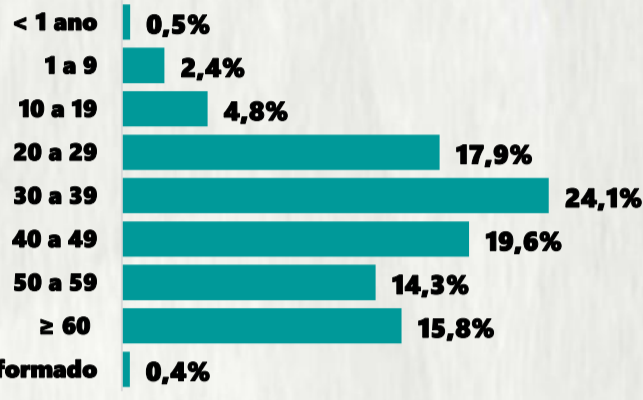

CASOS RECUPERADOS

407.178

ÓBITOS CONFIRMADOS

10.429

Fonte: Painel COVID-19 MG/Sala de Situação/SubVS/SES/MG. Dados parciais, sujeitos a alterações. Atualizado em 09/12/2020.

TOTAL DE CASOS CONFIRMADOS: soma dos casos confirmados que não evoluíram para óbito e dos óbitos confirmados por COVID-19.
CASOS RECUPERADOS: casos confirmados de COVID-19 que receberam alta hospitalar e/ou cumpriram isolamento domiciliar de 10 dias E estão há 72h assintomáticos (sem a utilização de medicamentos sintomáticos) E sem intercorrências.
CASOS EM ACOMPANHAMENTO: casos confirmados de COVID-19 que não evoluíram para óbito, cuja condição clínica permanece sendo acompanhada ou aguarda atualização pelos municípios.
ÓBITOS CONFIRMADOS: óbitos confirmados para COVID-19.

Nº DE CASOS CONFIRMADOS NAS ÚLTIMAS 24H

4.080

Nº DE ÓBITOS CONFIRMADOS NAS ÚLTIMAS 24H

84

Observação: o "número de casos e óbitos confirmados nas últimas 24h" pode não retratar a ocorrência de novos casos no período, mas o total de casos notificados à SES/MG nas últimas 24h.

1 PERFIL EPIDEMIOLÓGICO DOS CASOS CONFIRMADOS DE COVID-19 QUE NÃO EVOLUÍRAM PARA ÓBITO, MG, 2020

POR SEXO

POR FAIXA ETÁRIA

RAÇA/COR

Média de idade dos casos confirmados: 42 anos

COMORBIDADE *

*Dados parciais, aguardando atualização dos municípios. N.I.: Não informado

POR FAIXA ETÁRIA

COMORBIDADE *

75% dos óbitos com comorbidade

Média de idade dos óbitos confirmados*: 71 anos

80% com 60 anos ou mais

RAÇA/COR

Nº DE MUNICÍPIOS COM ÓBITO

LETALIDADE 2,3%