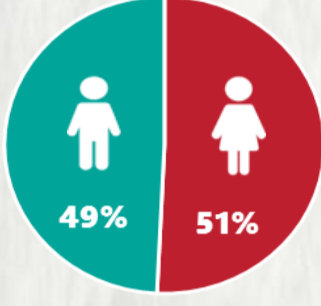

1 PERFIL EPIDEMIOLÓGICO DOS CASOS CONFIRMADOS DE COVID-19 QUE NÃO EVOLUÍRAM PARA ÓBITO, MG, 2020

POR SEXO

POR FAIXA ETÁRIA

RAÇA/COR

Média de idade dos casos confirmados: 42 anos

COMORBIDADE *

*Dados parciais, aguardando atualização dos municípios. N.I.: Não informado