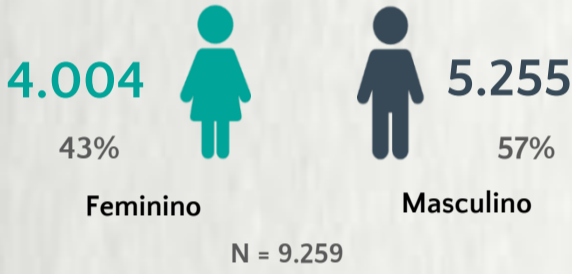

1 PERFIL EPIDEMIOLÓGICO DOS CASOS CONFIRMADOS DE COVID-19 QUE NÃO EVOLUÍRAM PARA ÓBITO, MG, 2020

POR SEXO

RAÇA/COR

POR FAIXA ETÁRIA

Média de idade dos casos confirmados: 42 anos

COMORBIDADE *

SIM 7% NÃO 9% N.I. 84%

2 PERFIL EPIDEMIOLÓGICO DOS ÓBITOS CONFIRMADOS DE COVID-19, MG, 2020

POR SEXO

POR FAIXA ETÁRIA

Média de idade dos óbitos confirmados*: 71 anos

79% com 60 anos ou mais

COMORBIDADE *

*Os casos que evoluíram a óbito podem ter mais de uma comorbidade. Do total de óbitos confirmados, 2.327 não tinham comorbidade.