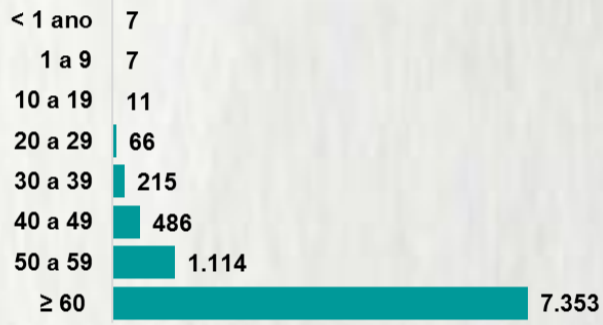

1 PERFIL EPIDEMIOLÓGICO DOS CASOS CONFIRMADOS DE COVID-19 QUE NÃO EVOLUÍRAM PARA ÓBITO, MG, 2020

POR SEXO

RAÇA/COR

POR FAIXA ETÁRIA

Média de idade dos casos confirmados: 42 anos

COMORBIDADE *

SIM 7% NÃO 9% N.I. 84%

*Dados parciais, aguardando atualização dos municípios. N.I.: Não informado

Fonte: Sala de Situação/SubVS/SES-MG; E-SUS VE; SIVEP-Gripe. Dados parciais, sujeitos a alterações. Atualizado em 12/11/2020.

2 PERFIL EPIDEMIOLÓGICO DOS ÓBITOS CONFIRMADOS DE COVID-19, MG, 2020

POR SEXO

POR FAIXA ETÁRIA

Média de idade dos óbitos confirmados*: 71 anos

79% com 60 anos ou mais

COMORBIDADE *

*Os casos que evoluíram a óbito podem ter mais de uma comorbidade. Do total de óbitos confirmados, 2.327 não tinham comorbidade.