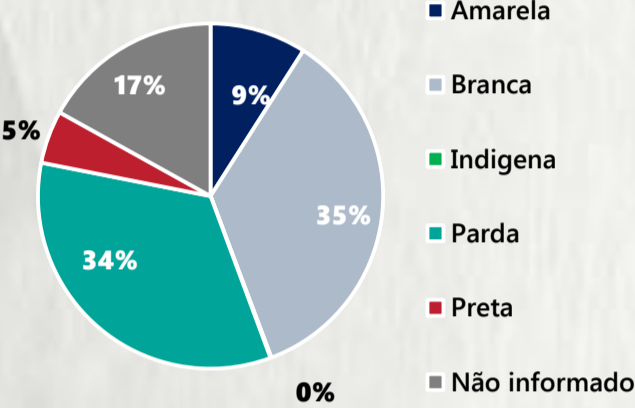

Nº DE CASOS CONFIRMADOS
NAS ÚLTIMAS 24H

1.886

Nº DE ÓBITOS CONFIRMADOS
NAS ÚLTIMAS 24H

55

Observação: o "número de casos e óbitos confirmados nas últimas 24h" pode não retratar a ocorrência de novos casos no período, mas o total de casos notificados à SES/MG nas últimas 24h.

1 PERFIL EPIDEMIOLÓGICO DOS CASOS CONFIRMADOS DE COVID-19 QUE NÃO EVOLUÍRAM PARA ÓBITO, MG, 2020

POR SEXO

RAÇA/COR

POR FAIXA ETÁRIA

Média de idade dos casos confirmados: 42 anos

COMORBIDADE *

SIM 7% NÃO 9% N.I. 84%