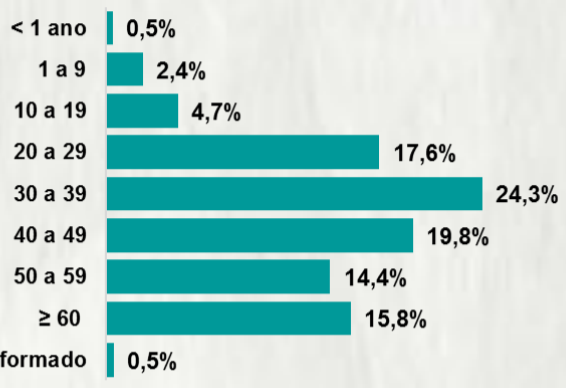

Nº DE CASOS CONFIRMADOS
NAS ÚLTIMAS 24H

1.886

Nº DE ÓBITOS CONFIRMADOS
NAS ÚLTIMAS 24H

55

Observação: o "número de casos e óbitos confirmados nas últimas 24h" pode não retratar a ocorrência de novos casos no período, mas o total de casos notificados à SES/MG nas últimas 24h.

1 PERFIL EPIDEMIOLÓGICO DOS CASOS CONFIRMADOS DE COVID-19 QUE NÃO EVOLUÍRAM PARA ÓBITO, MG, 2020

POR SEXO

RAÇA/COR

POR FAIXA ETÁRIA

Média de idade dos casos confirmados: 42 anos

COMORBIDADE *

SIM 7% NÃO 9% N.I. 84%

2 PERFIL EPIDEMIOLÓGICO DOS ÓBITOS CONFIRMADOS DE COVID-19, MG, 2020

POR SEXO

POR FAIXA ETÁRIA

Média de idade dos óbitos confirmados*: 71 anos

79% com 60 anos ou mais

COMORBIDADE *

*Os casos que evoluíram a óbito podem ter mais de uma comorbidade. Do total de óbitos confirmados, 2.327 não tinham comorbidade.