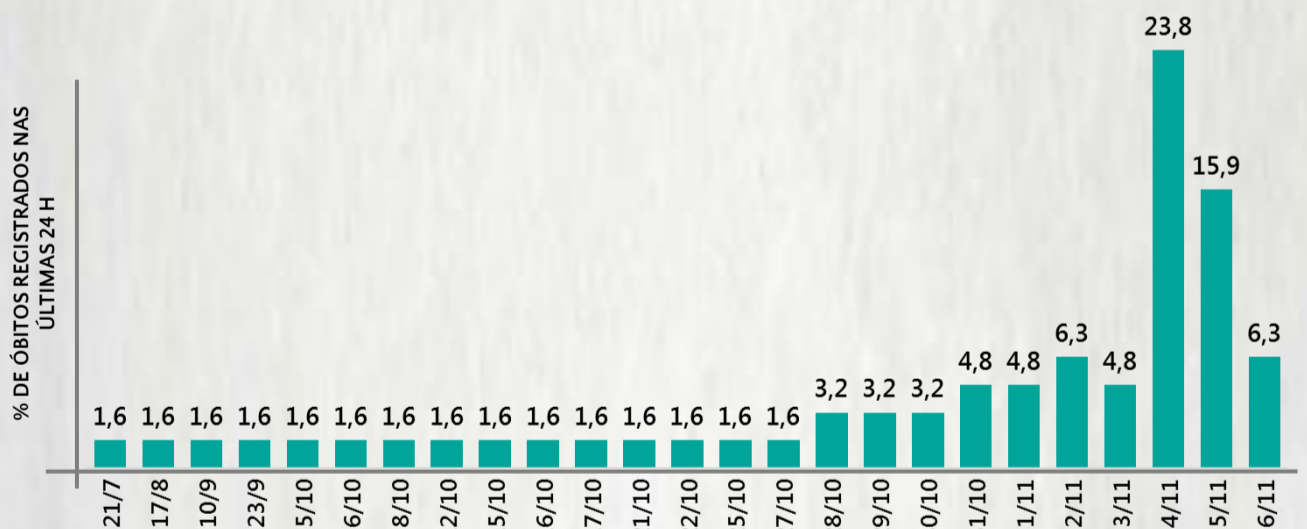

2 PERFIL EPIDEMIOLÓGICO DOS ÓBITOS CONFIRMADOS DE COVID-19, MG, 2020

POR SEXO

POR FAIXA ETÁRIA

Média de idade dos óbitos confirmados*: 71 anos

79% com 60 anos ou mais

COMORBIDADE *

*Os casos que evoluíram a óbito podem ter mais de uma comorbidade. Do total de óbitos confirmados, 2.327 não tinham comorbidade.

RAÇA/COR

Nº DE MUNICÍPIOS COM ÓBITO

654

LETALIDADE

2,5%

ÓBITOS REGISTRADOS NAS ÚLTIMAS 24 HORAS, POR DATA DE OCORRÊNCIA

*O aumento no número de óbitos registrados nas últimas 24h pode não representar na transmissão, mas a qualificação do sistema de informação, com encerramento de óbitos ocorridos anteriormente e que estavam em investigação.