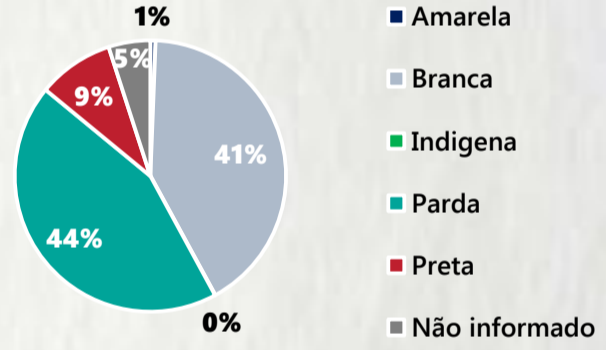

2 PERFIL EPIDEMIOLÓGICO DOS ÓBITOS CONFIRMADOS DE COVID-19, MG, 2020

POR SEXO

POR FAIXA ETÁRIA

Média de idade dos óbitos confirmados*: 71 anos

79% com 60 anos ou mais

COMORBIDADE *

*Os casos que evoluíram a óbito podem ter mais de uma comorbidade. Do total de óbitos confirmados, 2.327 não tinham comorbidade.

RAÇA/COR

Nº DE MUNICÍPIOS COM ÓBITO

654

LETALIDADE

2,5%

ÓBITOS REGISTRADOS NAS ÚLTIMAS 24 HORAS, POR DATA DE OCORRÊNCIA

*O aumento no número de óbitos registrados nas últimas 24h pode não representar na transmissão, mas a qualificação do sistema de informação, com encerramento de óbitos ocorridos anteriormente e que estavam em investigação.