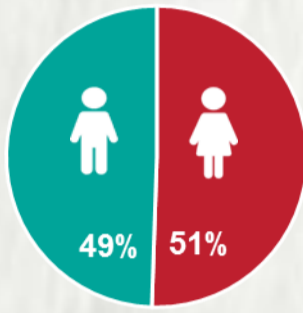

1 PERFIL EPIDEMIOLÓGICO DOS CASOS CONFIRMADOS DE COVID-19 QUE NÃO EVOLUÍRAM PARA ÓBITO, MG, 2020

POR SEXO

RAÇA/COR

POR FAIXA ETÁRIA

Média de idade dos casos confirmados: 42 anos

COMORBIDADE *

SIM 7% NÃO 9% N.I. 84%