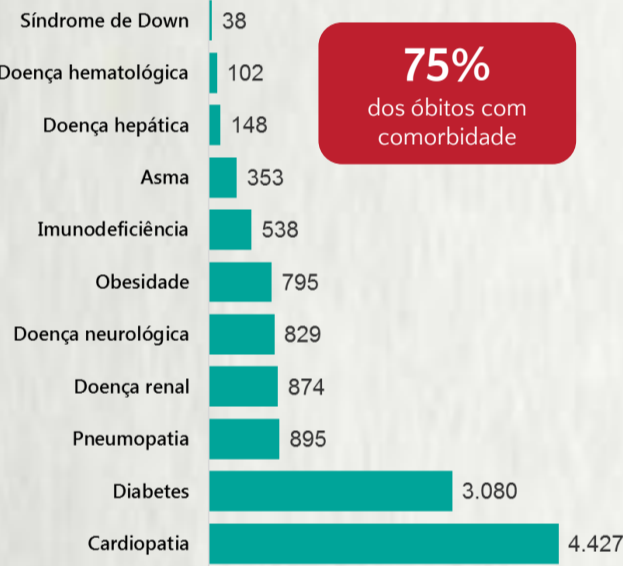

1 PERFIL EPIDEMIOLÓGICO DOS CASOS CONFIRMADOS DE COVID-19 QUE NÃO EVOLUÍRAM PARA ÓBITO, MG, 2020

POR SEXO

RAÇA/COR

POR FAIXA ETÁRIA

Média de idade dos casos confirmados: 42 anos

COMORBIDADE *

SIM 7% NÃO 9% N.I. 84%

*Dados parciais, aguardando atualização dos municípios. N.I.: Não informado

Fonte: Sala de Situação/SubVS/SES-MG; E-SUS VE; SIVEP-Gripe. Dados parciais, sujeitos a alterações. Atualizado em 12/11/2020.

2 PERFIL EPIDEMIOLÓGICO DOS ÓBITOS CONFIRMADOS DE COVID-19, MG, 2020

POR SEXO

POR FAIXA ETÁRIA

Média de idade dos óbitos confirmados*: 71 anos

79% com 60 anos ou mais

COMORBIDADE *

*Os casos que evoluíram a óbito podem ter mais de uma comorbidade. Do total de óbitos confirmados, 2.327 não tinham comorbidade.

RAÇA/COR

Nº DE MUNICÍPIOS COM ÓBITO

654

LETALIDADE

2,5%

ÓBITOS REGISTRADOS NAS ÚLTIMAS 24 HORAS, POR DATA DE OCORRÊNCIA

*O aumento no número de óbitos registrados nas últimas 24h pode não representar na transmissão, mas a qualificação do sistema de informação, com encerramento de óbitos ocorridos anteriormente e que estavam em investigação.