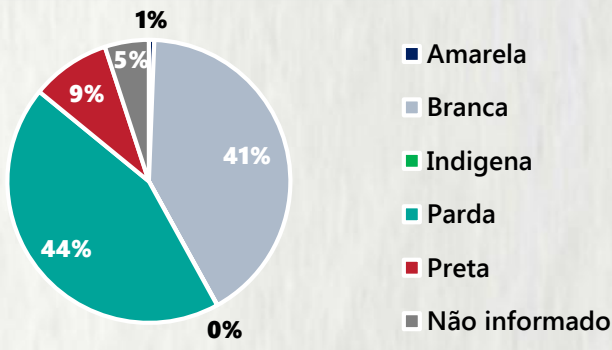

POR FAIXA ETÁRIA

COMORBIDADE *

75%
dos óbitos com
comorbidade

Média de idade dos
óbitos confirmados*:
71 anos

79%
com 60 anos ou
mais

RAÇA/COR

Nº DE MUNICÍPIOS COM ÓBITO

648

LETALIDADE

2,5%

ÓBITOS REGISTRADOS NAS ÚLTIMAS 24 HORAS, POR DATA DE OCORRÊNCIA

*O aumento no número de óbitos registrados nas últimas 24h pode não representar um aumento na transmissão, mas a qualificação do sistema de informação, com encerramento de óbitos ocorridos anteriormente e que estavam em investigação.