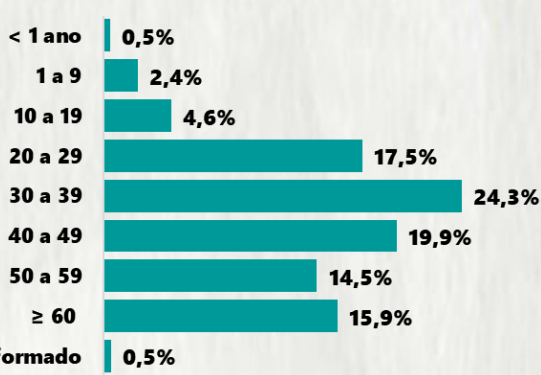

TOTAL DE CASOS CONFIRMADOS: soma dos casos confirmados que não evoluíram para óbito e dos óbitos confirmados por COVID-19.
CASOS RECUPERADOS: casos confirmados de COVID-19 que receberam alta hospitalar e/ou cumpriram isolamento domiciliar de 10 dias E estão há 72h assintomáticos (sem a utilização de medicamentos sintomáticos) E sem intercorrências.
CASOS EM ACOMPANHAMENTO: casos confirmados de COVID-19 que não evoluíram para óbito, cuja condição clínica permanece sendo acompanhada ou aguarda atualização pelos municípios.
ÓBITOS CONFIRMADOS: óbitos confirmados para COVID-19.

Nº DE CASOS CONFIRMADOS
NAS ÚLTIMAS 24H

2.278

Nº DE ÓBITOS CONFIRMADOS
NAS ÚLTIMAS 24H

83

Observação: o "número de casos e óbitos confirmados nas últimas 24h" pode não retratar a ocorrência de novos casos no período, mas o total de casos notificados à SES/MG nas últimas 24h.

1 PERFIL EPIDEMIOLÓGICO DOS CASOS CONFIRMADOS DE COVID-19 QUE NÃO EVOLUÍRAM PARA ÓBITO, MG, 2020

POR SEXO

POR FAIXA ETÁRIA

RAÇA/COR

Média de idade dos casos
confirmados: 42 anos

COMORBIDADE *

*Dados parciais, aguardando atualização dos municípios. N.I.: Não informado