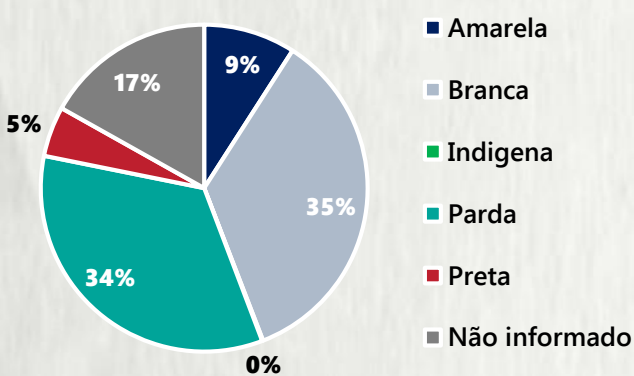

1 PERFIL EPIDEMIOLÓGICO DOS CASOS CONFIRMADOS DE COVID-19 QUE NÃO EVOLUÍRAM PARA ÓBITO, MG, 2020

POR SEXO

POR FAIXA ETÁRIA

RAÇA/COR

Média de idade dos casos
confirmados: 42 anos

COMORBIDADE *

*Dados parciais, aguardando atualização dos municípios. N.I.: Não informado

POR FAIXA ETÁRIA

COMORBIDADE *

75%
dos óbitos com
comorbidade

Média de idade dos
óbitos confirmados*:
71 anos

79%
com 60 anos ou
mais

RAÇA/COR

Nº DE MUNICÍPIOS COM ÓBITO

648