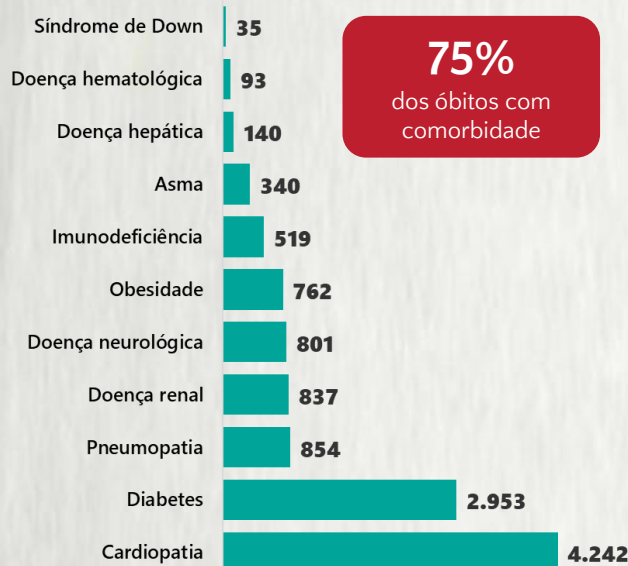

1 PERFIL EPIDEMIOLÓGICO DOS CASOS CONFIRMADOS DE COVID-19 QUE NÃO EVOLUÍRAM PARA ÓBITO, MG, 2020

POR SEXO

POR FAIXA ETÁRIA

RAÇA/COR

Média de idade dos casos
confirmados: 42 anos

COMORBIDADE *

*Dados parciais, aguardando atualização dos municípios. N.I.: Não informado

Fonte: Sala de Situação/SubVS/SES-MG; E-SUS VE; SIVEP-Gripe. Dados parciais, sujeitos a alterações. Atualizado em 28/10/2020.

2 PERFIL EPIDEMIOLÓGICO DOS ÓBITOS CONFIRMADOS DE COVID-19, MG, 2020

POR SEXO

POR FAIXA ETÁRIA

COMORBIDADE *

75%
dos óbitos com
comorbidade

Média de idade dos
óbitos confirmados*:
71 anos

79%
com 60 anos ou
mais

RAÇA/COR

Nº DE MUNICÍPIOS COM ÓBITO

648

LETALIDADE

2,5%

ÓBITOS REGISTRADOS NAS ÚLTIMAS 24 HORAS, POR DATA DE OCORRÊNCIA

*O aumento no número de óbitos registrados nas últimas 24h pode não representar um aumento na transmissão, mas a qualificação do sistema de informação, com encerramento de óbitos ocorridos anteriormente e que estavam em investigação.