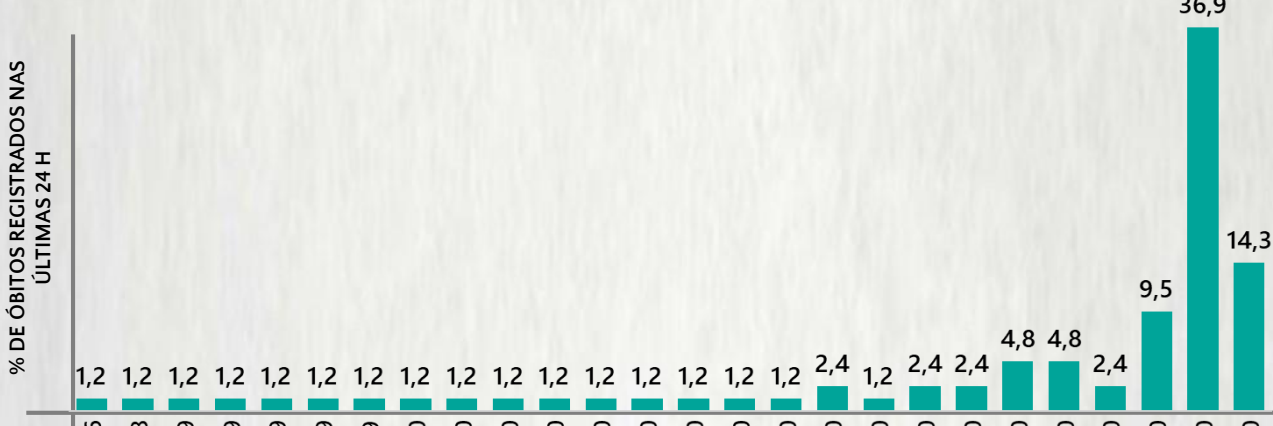

Fonte: Sala de Situação/SubVS/SES-MG; E-SUS VE; SIVEP-Gripe. Dados parciais, sujeitos a alterações. Atualizado em 28/10/2020.

2 PERFIL EPIDEMIOLÓGICO DOS ÓBITOS CONFIRMADOS DE COVID-19, MG, 2020

POR SEXO

POR FAIXA ETÁRIA

COMORBIDADE *

75%
dos óbitos com
comorbidade

Média de idade dos
óbitos confirmados*:
71 anos

79%
com 60 anos ou
mais

RAÇA/COR

Nº DE MUNICÍPIOS COM ÓBITO

648

LETALIDADE

2,5%

ÓBITOS REGISTRADOS NAS ÚLTIMAS 24 HORAS, POR DATA DE OCORRÊNCIA

*O aumento no número de óbitos registrados nas últimas 24h pode não representar um aumento na transmissão, mas a qualificação do sistema de informação, com encerramento de óbitos ocorridos anteriormente e que estavam em investigação.