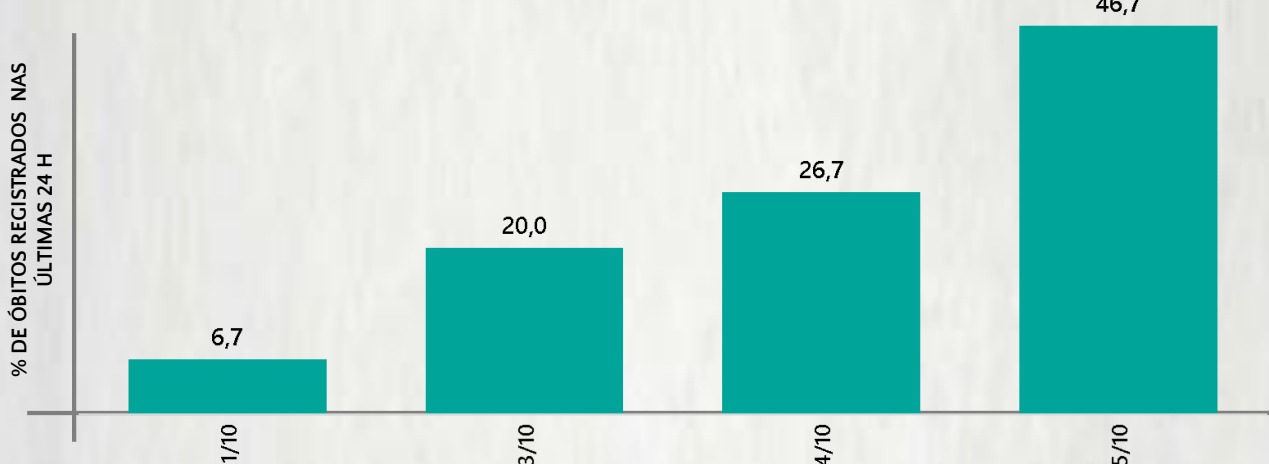

Fonte: Sala de Situação/SubVS/SES-MG; E-SUS VE; SIVEP-Gripe. Dados parciais, sujeitos a alterações. Atualizado em 27/10/2020.

2 PERFIL EPIDEMIOLÓGICO DOS ÓBITOS CONFIRMADOS DE COVID-19, MG, 2020

POR SEXO

POR FAIXA ETÁRIA

COMORBIDADE *

75% dos óbitos com comorbidade

Média de idade dos óbitos confirmados*: 71 anos

79% com 60 anos ou mais

RAÇA/COR

Nº DE MUNICÍPIOS COM ÓBITO

*Os casos que evoluíram a óbito podem ter mais de uma comorbidade. Do total de óbitos confirmados, 2.201 não tinham comorbidade.

LETALIDADE

2,5%

ÓBITOS REGISTRADOS NAS ÚLTIMAS 24 HORAS, POR DATA DE OCORRÊNCIA

*O aumento no número de óbitos registrados nas últimas 24h pode não representar um aumento na transmissão, mas a qualificação do sistema de informação, com encerramento de óbitos ocorridos anteriormente e que estavam em investigação. NI = Data de Evolução não informada.