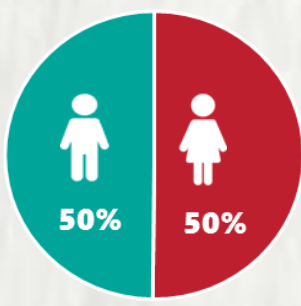

1 PERFIL EPIDEMIOLÓGICO DOS CASOS CONFIRMADOS DE COVID-19 QUE NÃO EVOLUÍRAM PARA ÓBITO, MG, 2020

POR SEXO

POR FAIXA ETÁRIA

RAÇA/COR

Média de idade dos casos confirmados: 42 anos

COMORBIDADE *

*Dados parciais, aguardando atualização dos municípios. N.I.: Não informado