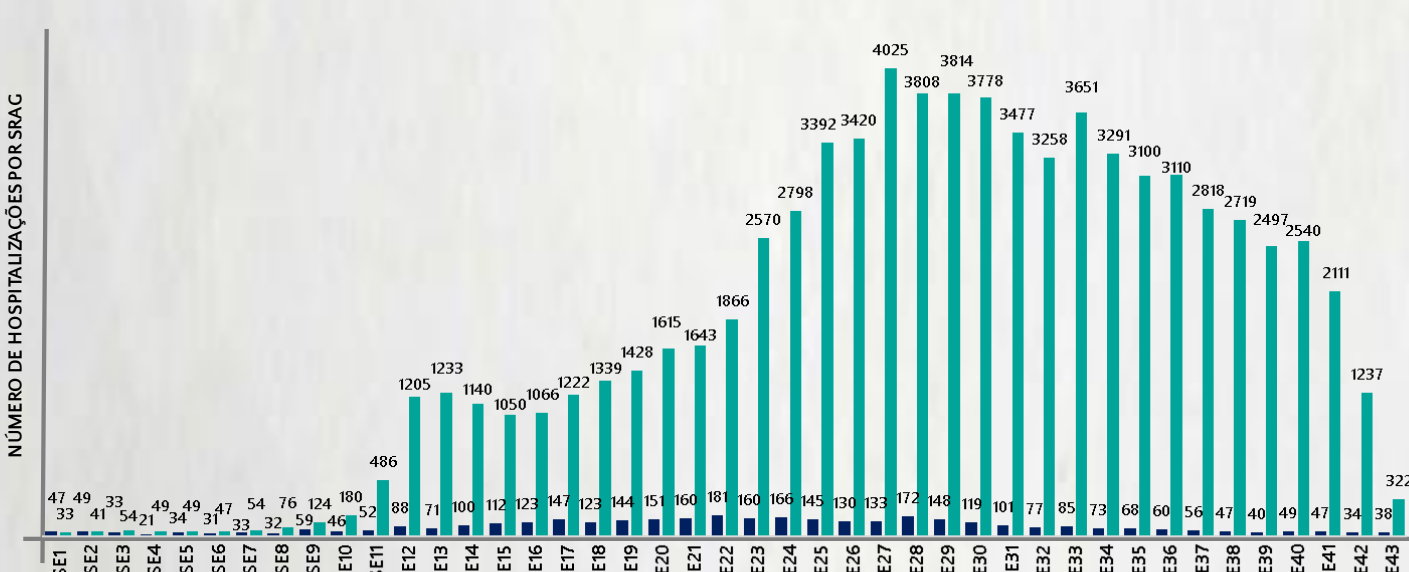

4 NÚMERO DE HOSPITALIZAÇÕES POR SÍNDROME RESPIRATÓRIA AGUDA GRAVE (SRAG) SEGUNDO SEMANA EPIDEMIOLÓGICA (SE) DE INÍCIO DE SINTOMAS, MG, 2019 E 2020

Fonte: SIVEP-Gripe. Dados parciais, sujeitos a alterações. Atualizado em 27/10/2020.