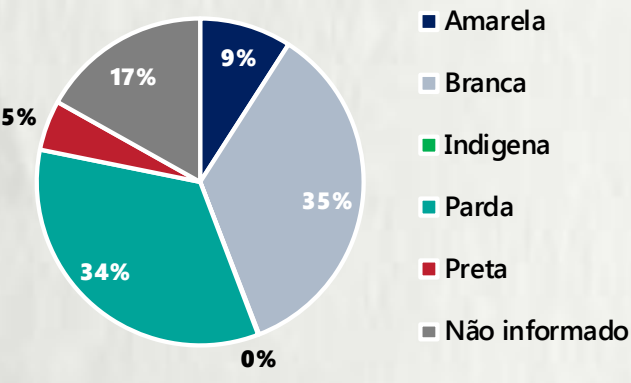

1 PERFIL EPIDEMIOLÓGICO DOS CASOS CONFIRMADOS DE COVID-19 QUE NÃO EVOLUÍRAM PARA ÓBITO, MG, 2020

POR SEXO

POR FAIXA ETÁRIA

RAÇA/COR

Média de idade dos casos confirmados: 42 anos

COMORBIDADE *

*Dados parciais, aguardando atualização dos municípios. N.I.: Não informado

Fonte: Sala de Situação/SubVS/SES-MG; E-SUS VE; SIVEP-Gripe. Dados parciais, sujeitos a alterações. Atualizado em 27/10/2020.

2 PERFIL EPIDEMIOLÓGICO DOS ÓBITOS CONFIRMADOS DE COVID-19, MG, 2020

POR SEXO

POR FAIXA ETÁRIA

COMORBIDADE *

75% dos óbitos com comorbidade

Média de idade dos óbitos confirmados*: 71 anos

79% com 60 anos ou mais

RAÇA/COR

Nº DE MUNICÍPIOS COM ÓBITO

*Os casos que evoluíram a óbito podem ter mais de uma comorbidade. Do total de óbitos confirmados, 2.201 não tinham comorbidade.