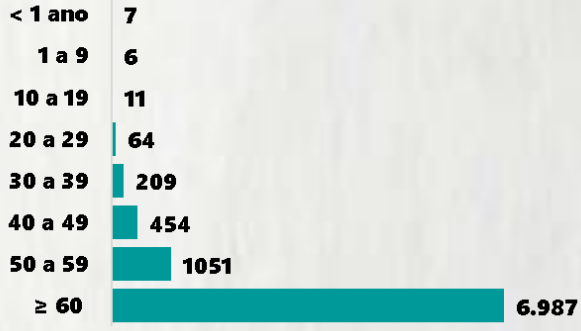

1 PERFIL EPIDEMIOLÓGICO DOS CASOS CONFIRMADOS DE COVID-19 QUE NÃO EVOLUÍRAM PARA ÓBITO, MG, 2020

POR SEXO

POR FAIXA ETÁRIA

RAÇA/COR

Média de idade dos casos confirmados: 42 anos

COMORBIDADE *

*Dados parciais, aguardando atualização dos municípios. N.I.: Não informado

Fonte: Sala de Situação/SubVS/SES-MG; E-SUS VE; SIVEP-Gripe. Dados parciais, sujeitos a alterações. Atualizado em 27/10/2020.

2 PERFIL EPIDEMIOLÓGICO DOS ÓBITOS CONFIRMADOS DE COVID-19, MG, 2020

POR SEXO

POR FAIXA ETÁRIA

COMORBIDADE *

75% dos óbitos com comorbidade

Média de idade dos óbitos confirmados*: 71 anos

79% com 60 anos ou mais

RAÇA/COR

Nº DE MUNICÍPIOS COM ÓBITO

*Os casos que evoluíram a óbito podem ter mais de uma comorbidade. Do total de óbitos confirmados, 2.201 não tinham comorbidade.