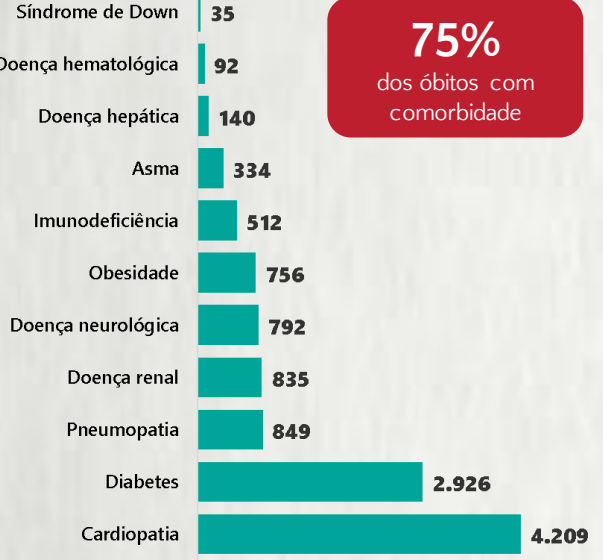

1 PERFIL EPIDEMIOLÓGICO DOS CASOS CONFIRMADOS DE COVID-19 QUE NÃO EVOLUÍRAM PARA ÓBITO, MG, 2020

POR SEXO

POR FAIXA ETÁRIA

RAÇA/COR

Média de idade dos casos confirmados: 42 anos

COMORBIDADE *

*Dados parciais, aguardando atualização dos municípios. N.I.: Não informado

Fonte: Sala de Situação/SubVS/SES-MG; E-SUS VE; SIVEP-Gripe. Dados parciais, sujeitos a alterações. Atualizado em 27/10/2020.

2 PERFIL EPIDEMIOLÓGICO DOS ÓBITOS CONFIRMADOS DE COVID-19, MG, 2020

POR SEXO

POR FAIXA ETÁRIA

COMORBIDADE *

75% dos óbitos com comorbidade

Média de idade dos óbitos confirmados*: 71 anos

79% com 60 anos ou mais

RAÇA/COR

Nº DE MUNICÍPIOS COM ÓBITO

*Os casos que evoluíram a óbito podem ter mais de uma comorbidade. Do total de óbitos confirmados, 2.201 não tinham comorbidade.

LETALIDADE

2,5%

ÓBITOS REGISTRADOS NAS ÚLTIMAS 24 HORAS, POR DATA DE OCORRÊNCIA

*O aumento no número de óbitos registrados nas últimas 24h pode não representar um aumento na transmissão, mas a qualificação do sistema de informação, com encerramento de óbitos ocorridos anteriormente e que estavam em investigação. NI = Data de Evolução não informada.