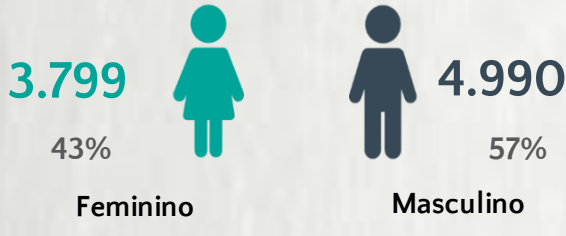

Nº DE CASOS CONFIRMADOS NAS ÚLTIMAS 24H

1.521

Nº DE ÓBITOS CONFIRMADOS NAS ÚLTIMAS 24H

10

Observação: o "número de casos e óbitos confirmados nas últimas 24h" pode não retratar a ocorrência de novos casos no período, mas o total de casos notificados à SES/MG nas últimas 24h.

1 PERFIL EPIDEMIOLÓGICO DOS CASOS CONFIRMADOS DE COVID-19 QUE NÃO EVOLUÍRAM PARA ÓBITO, MG, 2020

POR SEXO

POR FAIXA ETÁRIA

RAÇA/COR

Média de idade dos casos confirmados: 42 anos

COMORBIDADE *

*Dados parciais, aguardando atualização dos municípios. N.I.: Não informado

Fonte: Sala de Situação/SubVS/SES-MG; E-SUS VE; SIVEP-Gripe. Dados parciais, sujeitos a alterações. Atualizado em 27/10/2020.

2 PERFIL EPIDEMIOLÓGICO DOS ÓBITOS CONFIRMADOS DE COVID-19, MG, 2020

POR SEXO

POR FAIXA ETÁRIA

COMORBIDADE *

75% dos óbitos com comorbidade

Média de idade dos óbitos confirmados*: 71 anos

79% com 60 anos ou mais

RAÇA/COR

Nº DE MUNICÍPIOS COM ÓBITO

*Os casos que evoluíram a óbito podem ter mais de uma comorbidade. Do total de óbitos confirmados, 2.201 não tinham comorbidade.