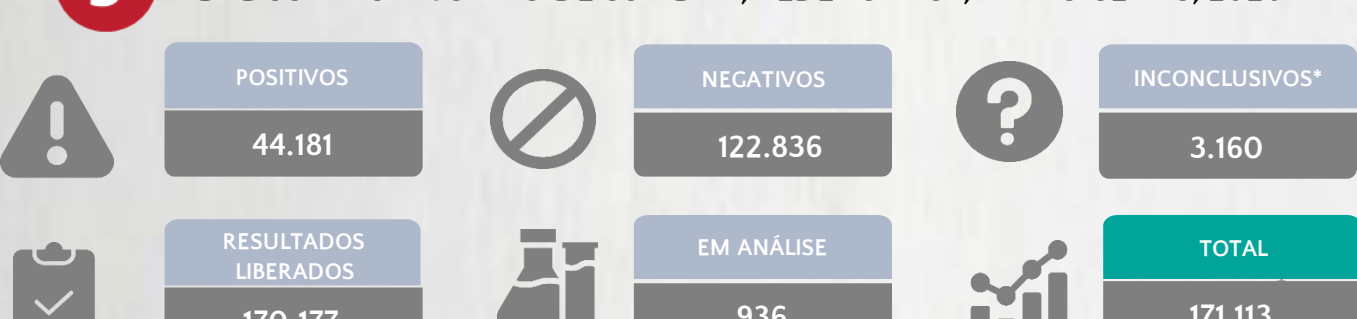

5 DADOS LABORATORIAIS DE COVID-19, REDE PÚBLICA, MINAS GERAIS, 2020

* Não apresentaram resultado que pode ser concluído como positivo ou negativo.

Fonte: GAL/FUNED. COES MINAS/COVID-19/SESMG. Dados parciais, sujeitos a alterações. Atualizado em 27/10/2020.