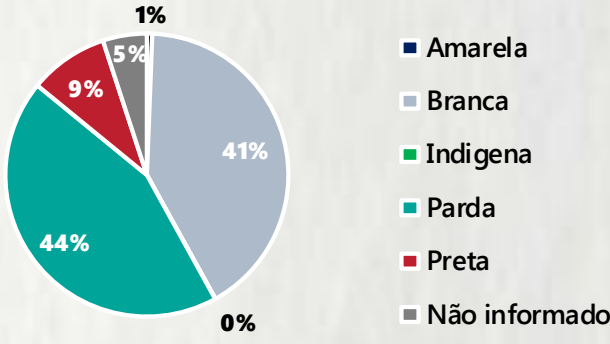

POR FAIXA ETÁRIA

COMORBIDADE *

75% dos óbitos com comorbidade

Média de idade dos óbitos confirmados*: 71 anos

79% com 60 anos ou mais

RAÇA/COR

Nº DE MUNICÍPIOS COM ÓBITO

*Os casos que evoluíram a óbito podem ter mais de uma comorbidade. Do total de óbitos confirmados, 2.201 não tinham comorbidade.

LETALIDADE

2,5%

ÓBITOS REGISTRADOS NAS ÚLTIMAS 24 HORAS, POR DATA DE OCORRÊNCIA

*O aumento no número de óbitos registrados nas últimas 24h pode não representar um aumento na transmissão, mas a qualificação do sistema de informação, com encerramento de óbitos ocorridos anteriormente e que estavam em investigação. NI = Data de Evolução não informada.