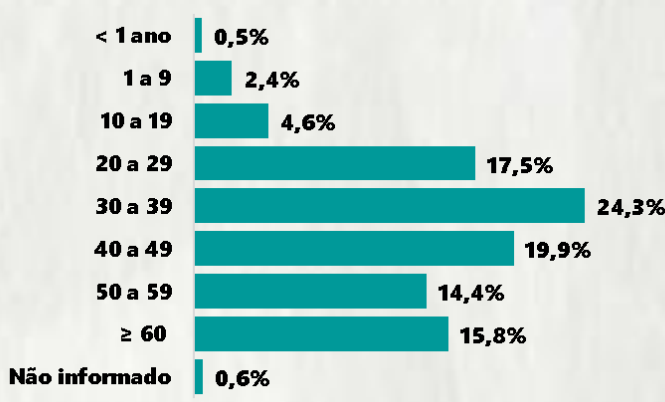

CASOS RECUPERADOS

320.185

ÓBITOS CONFIRMADOS

8.789

Fonte: Painel COVID-19 MG/Sala de Situação/SubVS/SES/MG. Dados parciais, sujeitos a alterações. Atualizado em 27/10/2020.

TOTAL DE CASOS CONFIRMADOS: soma dos casos confirmados que não evoluíram para óbito e dos óbitos confirmados por COVID-19.
CASOS RECUPERADOS: casos confirmados de COVID-19 que receberam alta hospitalar e/ou cumpriram isolamento domiciliar de 10 dias e estão há 72h assintomáticos (sem a utilização de medicamentos sintomáticos) e sem intercorrências.
CASOS EM ACOMPANHAMENTO: casos confirmados de COVID-19 que não evoluíram para óbito, cuja condição clínica permanece sendo acompanhada ou aguarda atualização pelos municípios.
ÓBITOS CONFIRMADOS: óbitos confirmados para COVID-19.

Nº DE CASOS CONFIRMADOS NAS ÚLTIMAS 24H

1.521

Nº DE ÓBITOS CONFIRMADOS NAS ÚLTIMAS 24H

10

Observação: o "número de casos e óbitos confirmados nas últimas 24h" pode não retratar a ocorrência de novos casos no período, mas o total de casos notificados à SES/MG nas últimas 24h.

1 PERFIL EPIDEMIOLÓGICO DOS CASOS CONFIRMADOS DE COVID-19 QUE NÃO EVOLUÍRAM PARA ÓBITO, MG, 2020

POR SEXO

POR FAIXA ETÁRIA

RAÇA/COR

Média de idade dos casos confirmados: 42 anos

COMORBIDADE *

*Dados parciais, aguardando atualização dos municípios. N.I.: Não informado

POR FAIXA ETÁRIA

COMORBIDADE *

75% dos óbitos com comorbidade

Média de idade dos óbitos confirmados*: 71 anos

79% com 60 anos ou mais

RAÇA/COR

Nº DE MUNICÍPIOS COM ÓBITO

*Os casos que evoluíram a óbito podem ter mais de uma comorbidade. Do total de óbitos confirmados, 2.201 não tinham comorbidade.