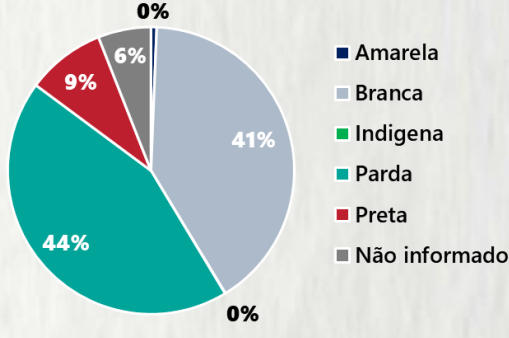

POR FAIXA ETÁRIA

Média de idade dos óbitos confirmados*: 71 anos

80% com 60 anos ou mais

75% dos óbitos com comorbidade

*Os casos que evoluíram a óbito podem ter mais de uma comorbidade. Do total de óbitos confirmados, 2.042 não tinham comorbidade.

RAÇA/COR

Nº DE MUNICÍPIOS COM ÓBITO

LETALIDADE

2,5%

ÓBITOS REGISTRADOS NAS ÚLTIMAS 24 HORAS, POR DATA DE OCORRÊNCIA

*O aumento no número de óbitos registrados nas últimas 24h pode não representar um aumento na transmissão, mas a qualificação do sistema de informação, com encerramento de óbitos ocorridos anteriormente e que estavam em investigação.
NI = Não informado