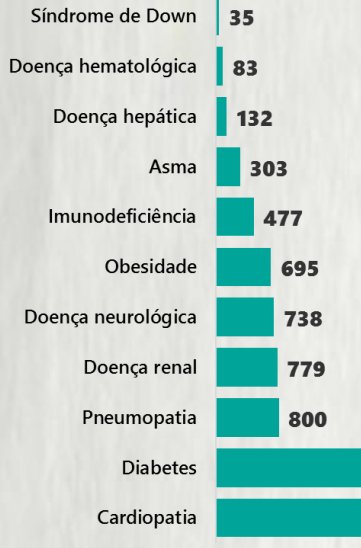

1 PERFIL EPIDEMIOLÓGICO DOS CASOS CONFIRMADOS DE COVID-19 QUE NÃO EVOLUÍRAM PARA ÓBITO, MG, 2020

POR SEXO

POR FAIXA ETÁRIA

RAÇA/COR

Média de idade dos casos confirmados: 42 anos

COMORBIDADE *

*Dados parciais, aguardando atualização dos municípios. N.I.: Não informado

Fonte: Sala de Situação/SubVS/SES-MG; E-SUS VE; SIVEP-Gripe. Dados parciais, sujeitos a alterações. Atualizado em 14/10/2020.

2 PERFIL EPIDEMIOLÓGICO DOS ÓBITOS CONFIRMADOS DE COVID-19, MG, 2020

POR SEXO

POR FAIXA ETÁRIA

Média de idade dos óbitos confirmados*: 71 anos

80% com 60 anos ou mais

75% dos óbitos com comorbidade

*Os casos que evoluíram a óbito podem ter mais de uma comorbidade. Do total de óbitos confirmados, 2.042 não tinham comorbidade.

RAÇA/COR

Nº DE MUNICÍPIOS COM ÓBITO

LETALIDADE

2,5%

ÓBITOS REGISTRADOS NAS ÚLTIMAS 24 HORAS, POR DATA DE OCORRÊNCIA

*O aumento no número de óbitos registrados nas últimas 24h pode não representar um aumento na transmissão, mas a qualificação do sistema de informação, com encerramento de óbitos ocorridos anteriormente e que estavam em investigação.
NI = Não informado