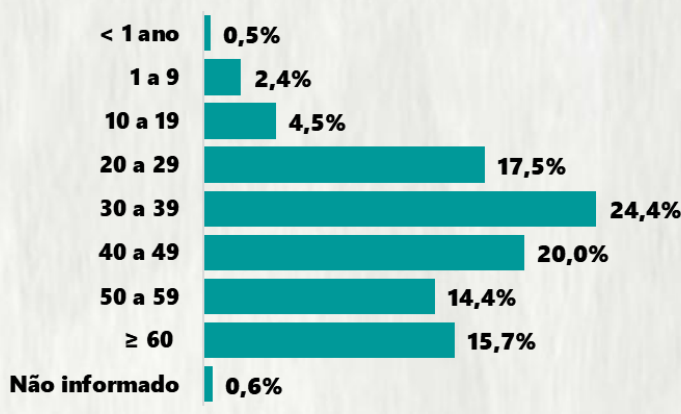

TOTAL DE CASOS CONFIRMADOS: soma dos casos confirmados que não evoluíram para óbito e dos óbitos confirmados por COVID-19.
CASOS RECUPERADOS: casos confirmados de COVID-19 que receberam alta hospitalar e/ou cumpriram isolamento domiciliar de 10 dias E estão há 72h assintomáticos (sem a utilização de medicamentos sintomáticos) E sem intercorrências.
CASOS EM ACOMPANHAMENTO: casos confirmados de COVID-19 que não evoluíram para óbito, cuja condição clínica permanece sendo acompanhada ou aguarda atualização pelos municípios.
ÓBITOS CONFIRMADOS: óbitos confirmados para COVID-19.

Nº DE CASOS CONFIRMADOS
NAS ÚLTIMAS 24H

1.346

Nº DE ÓBITOS CONFIRMADOS
NAS ÚLTIMAS 24H

26

Observação: o "número de casos e óbitos confirmados nas últimas 24h" pode não retratar a ocorrência de novos casos no período, mas o total de casos notificados à SES/MG nas últimas 24h.

1 PERFIL EPIDEMIOLÓGICO DOS CASOS CONFIRMADOS DE COVID-19 QUE NÃO EVOLUÍRAM PARA ÓBITO, MG, 2020

POR SEXO

POR FAIXA ETÁRIA

RAÇA/COR

Média de idade dos casos confirmados: 42 anos

COMORBIDADE *

*Dados parciais, aguardando atualização dos municípios. N.I.: Não informado

POR FAIXA ETÁRIA

Média de idade dos óbitos confirmados*: 71 anos

80% com 60 anos ou mais

75% dos óbitos com comorbidade

*Os casos que evoluíram a óbito podem ter mais de uma comorbidade. Do total de óbitos confirmados, 2.042 não tinham comorbidade.