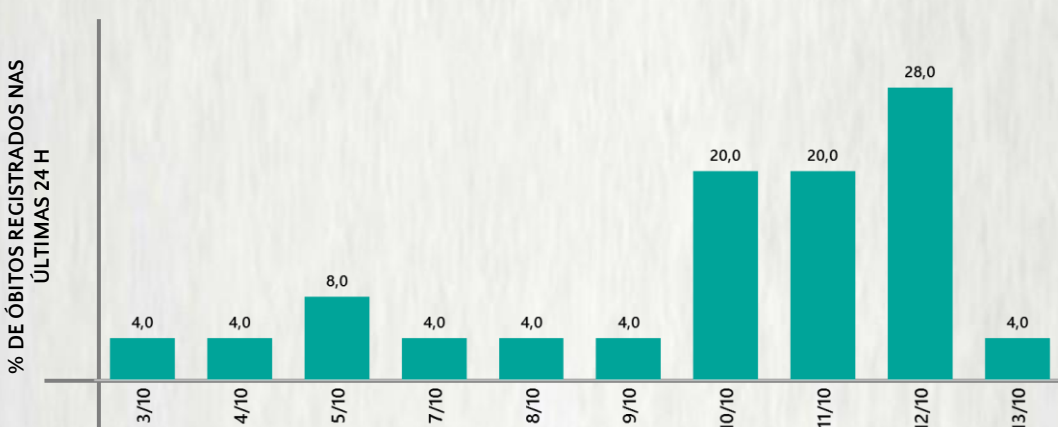

POR FAIXA ETÁRIA

Média de idade dos óbitos confirmados*: 71 anos

80% com 60 anos ou mais

75% dos óbitos com comorbidade

*Os casos que evoluíram a óbito podem ter mais de uma comorbidade. Do total de óbitos confirmados, 2.042 não tinham comorbidade.

RAÇA/COR

Nº DE MUNICÍPIOS COM ÓBITO

LETALIDADE

2,5%

ÓBITOS REGISTRADOS NAS ÚLTIMAS 24 HORAS, POR DATA DE OCORRÊNCIA

*O aumento no número de óbitos registrados nas últimas 24h pode não representar um aumento na transmissão, mas a qualificação do sistema de informação, com encerramento de óbitos ocorridos anteriormente e que estavam em investigação.
NI = Não informado