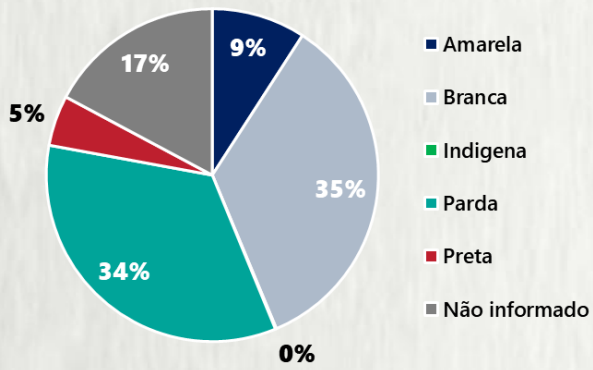

1 PERFIL EPIDEMIOLÓGICO DOS CASOS CONFIRMADOS DE COVID-19 QUE NÃO EVOLUÍRAM PARA ÓBITO, MG, 2020

POR SEXO

POR FAIXA ETÁRIA

RAÇA/COR

Média de idade dos casos confirmados: 42 anos

COMORBIDADE *

*Dados parciais, aguardando atualização dos municípios. N.I.: Não informado

POR FAIXA ETÁRIA

Média de idade dos óbitos confirmados*: 71 anos

80% com 60 anos ou mais

75% dos óbitos com comorbidade

*Os casos que evoluíram a óbito podem ter mais de uma comorbidade. Do total de óbitos confirmados, 2.042 não tinham comorbidade.