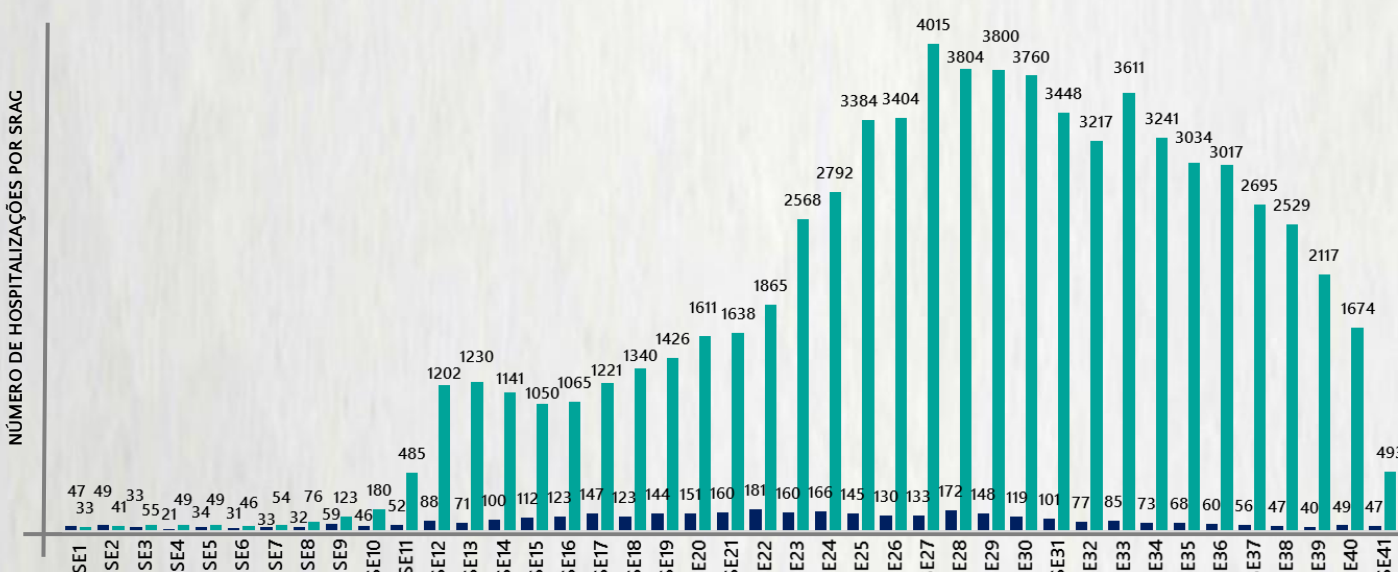

4 NÚMERO DE HOSPITALIZAÇÕES POR SÍNDROME RESPIRATÓRIA AGUDA GRAVE (SRAG) SEGUNDO SEMANA EPIDEMIOLÓGICA (SE) DE INÍCIO DE SINTOMAS, MG, 2019 E 2020

Fonte: SIVEP-Gripe. Dados parciais, sujeitos a alterações. Atualizado em 14/10/2020.