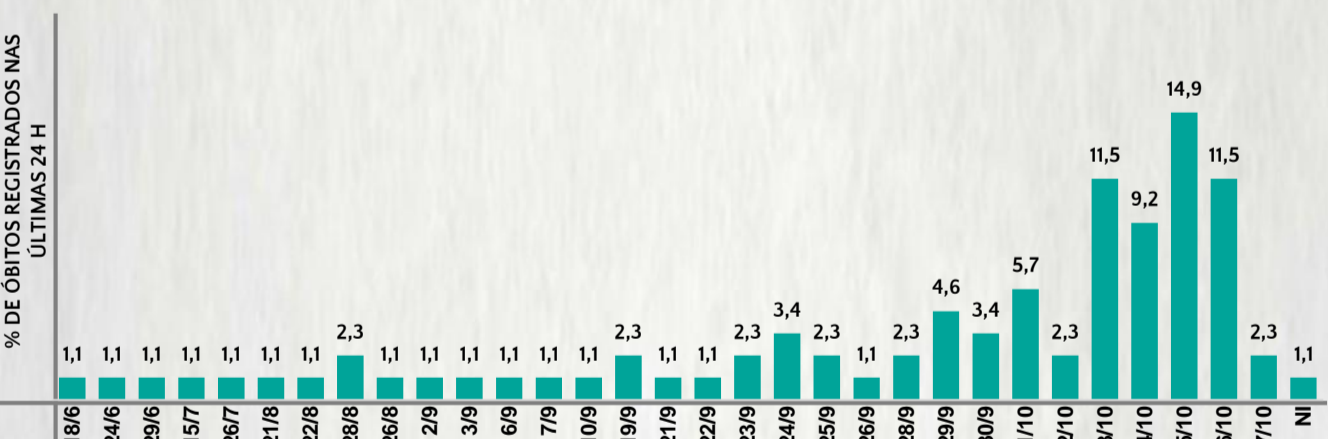

2 PERFIL EPIDEMIOLÓGICO DOS ÓBITOS CONFIRMADOS DE COVID-19, MG, 2020

POR SEXO

POR FAIXA ETÁRIA

COMORBIDADE *

75% dos óbitos com comorbidade

Média de idade dos óbitos confirmados*: 71 anos

79% com 60 anos ou mais

RAÇA/COR

Nº DE MUNICÍPIOS COM ÓBITO

LETALIDADE

2,5%

ÓBITOS REGISTRADOS NAS ÚLTIMAS 24 HORAS, POR DATA DE OCORRÊNCIA

*O aumento no número de óbitos registrados nas últimas 24h pode não representar um aumento na transmissão, mas a qualificação do sistema de informação, com encerramento de óbitos ocorridos anteriormente e que estavam em investigação. NI = Não informado