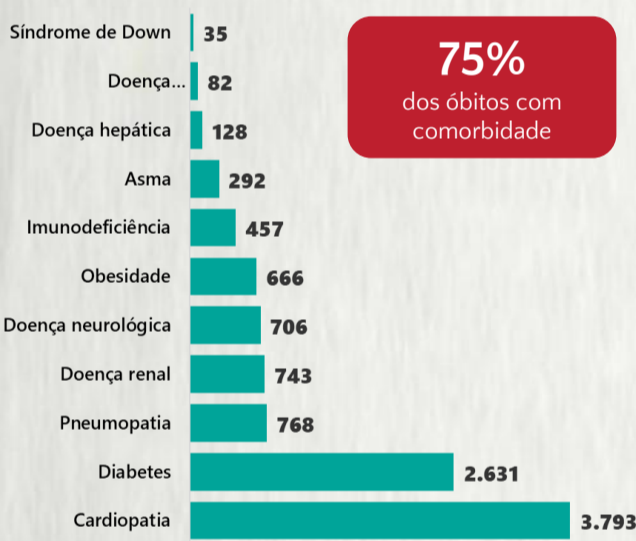

1 PERFIL EPIDEMIOLÓGICO DOS CASOS CONFIRMADOS DE COVID-19 QUE NÃO EVOLUÍRAM PARA ÓBITO, MG, 2020

POR SEXO

POR FAIXA ETÁRIA

RAÇA/COR

Média de idade dos casos confirmados: 42 anos

COMORBIDADE *

SIM 8% NÃO 9% N.I. 83%

2 PERFIL EPIDEMIOLÓGICO DOS ÓBITOS CONFIRMADOS DE COVID-19, MG, 2020

POR SEXO

POR FAIXA ETÁRIA

COMORBIDADE *

75% dos óbitos com comorbidade

Média de idade dos óbitos confirmados*: 71 anos

79% com 60 anos ou mais

RAÇA/COR

Nº DE MUNICÍPIOS COM ÓBITO

LETALIDADE

2,5%

ÓBITOS REGISTRADOS NAS ÚLTIMAS 24 HORAS, POR DATA DE OCORRÊNCIA

*O aumento no número de óbitos registrados nas últimas 24h pode não representar um aumento na transmissão, mas a qualificação do sistema de informação, com encerramento de óbitos ocorridos anteriormente e que estavam em investigação. NI = Não informado