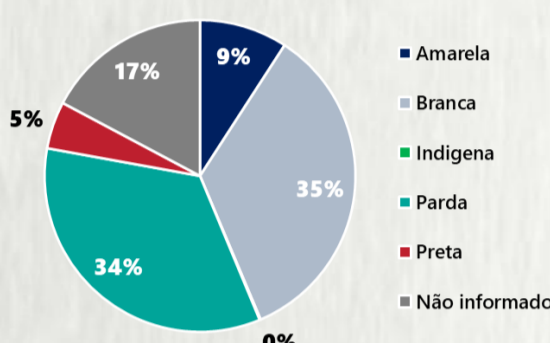

1 PERFIL EPIDEMIOLÓGICO DOS CASOS CONFIRMADOS DE COVID-19 QUE NÃO EVOLUÍRAM PARA ÓBITO, MG, 2020

POR SEXO

POR FAIXA ETÁRIA

RAÇA/COR

Média de idade dos casos confirmados: 42 anos

COMORBIDADE *

SIM 8% NÃO 9% N.I. 83%

2 PERFIL EPIDEMIOLÓGICO DOS ÓBITOS CONFIRMADOS DE COVID-19, MG, 2020

POR SEXO

POR FAIXA ETÁRIA

COMORBIDADE *

75% dos óbitos com comorbidade

Média de idade dos óbitos confirmados*: 71 anos

79% com 60 anos ou mais