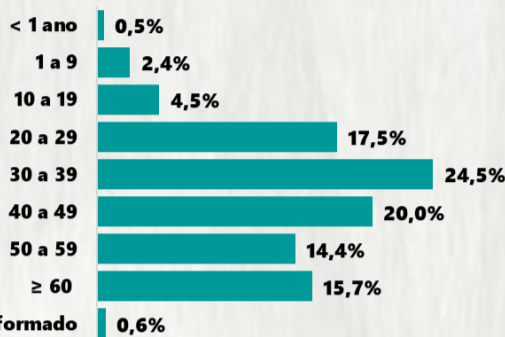

CASOS RECUPERADOS

280.589

ÓBITOS CONFIRMADOS

7.897

Fonte: Painel COVID-19 MG/Sala de Situação/SubVS/SES/MG. Dados parciais, sujeitos a alterações. Atualizado em 08/10/2020.

TOTAL DE CASOS CONFIRMADOS: soma dos casos confirmados que não evoluíram para óbito e dos óbitos confirmados por COVID-19.
CASOS RECUPERADOS: casos confirmados de COVID-19 que receberam alta hospitalar e/ou cumpriram isolamento domiciliar de 10 dias E estão há 72h assintomáticos (sem a utilização de medicamentos sintomáticos) E sem intercorrências.
CASOS EM ACOMPANHAMENTO: casos confirmados de COVID-19 que não evoluíram para óbito, cuja condição clínica permanece sendo acompanhada ou aguarda atualização pelos municípios.
ÓBITOS CONFIRMADOS: óbitos confirmados para COVID-19.

Nº DE CASOS CONFIRMADOS NAS ÚLTIMAS 24H

2.009

Nº DE ÓBITOS CONFIRMADOS NAS ÚLTIMAS 24H

86

Observação: o "número de casos e óbitos confirmados nas últimas 24h" pode não retratar a ocorrência de novos casos no período, mas o total de casos notificados à SES/MG nas últimas 24h.

1 PERFIL EPIDEMIOLÓGICO DOS CASOS CONFIRMADOS DE COVID-19 QUE NÃO EVOLUÍRAM PARA ÓBITO, MG, 2020

POR SEXO

POR FAIXA ETÁRIA

RAÇA/COR

Média de idade dos casos confirmados: 42 anos

COMORBIDADE *

SIM 8% NÃO 9% N.I. 83%