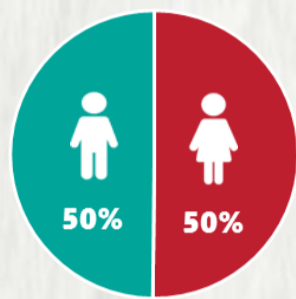

1 PERFIL EPIDEMIOLÓGICO DOS CASOS CONFIRMADOS DE COVID-19 QUE NÃO EVOLUÍRAM PARA ÓBITO, MG, 2020

POR SEXO

POR FAIXA ETÁRIA

RAÇA/COR

Média de idade dos casos confirmados: 42 anos

COMORBIDADE *

SIM 8% NÃO 9% N.I. 83%