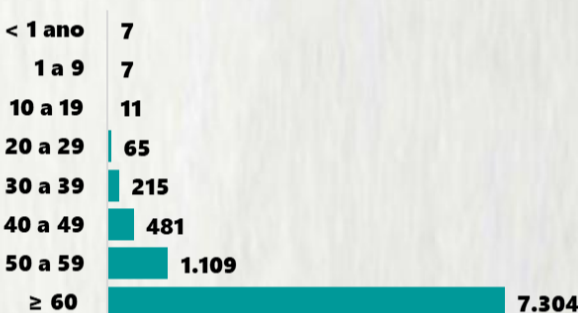

### 1 PERFIL EPIDEMIOLÓGICO DOS CASOS CONFIRMADOS DE COVID-19 QUE NÃO EVOLUÍRAM PARA ÓBITO, MG, 2020

POR SEXO

RAÇA/COR

POR FAIXA ETÁRIA

Média de idade dos casos confirmados: 42 anos

COMORBIDADE \*

SIM 7% NÃO 9% N.I. 84%

### 2 PERFIL EPIDEMIOLÓGICO DOS ÓBITOS CONFIRMADOS DE COVID-19, MG, 2020

POR SEXO

POR FAIXA ETÁRIA

Média de idade dos óbitos confirmados\*: 71 anos

80% com 60 anos ou mais

COMORBIDADE \*

75% dos óbitos com comorbidade