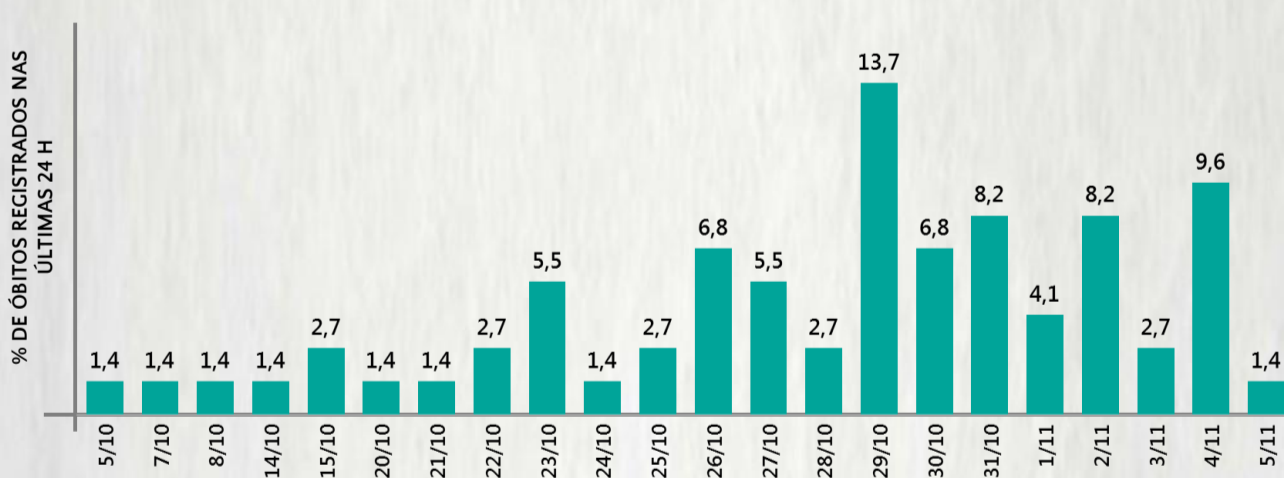

### 2 PERFIL EPIDEMIOLÓGICO DOS ÓBITOS CONFIRMADOS DE COVID-19, MG, 2020

POR SEXO

POR FAIXA ETÁRIA

Média de idade dos óbitos confirmados\*: 71 anos

80% com 60 anos ou mais

COMORBIDADE \*

75% dos óbitos com comorbidade

RAÇA/COR

Nº DE MUNICÍPIOS COM ÓBITO

654

LETALIDADE

2,5%

ÓBITOS REGISTRADOS NAS ÚLTIMAS 24 HORAS, POR DATA DE OCORRÊNCIA

\*O aumento no número de óbitos registrados nas últimas 24h pode não representar um aumento na transmissão, mas a qualificação do sistema de informação, com encerramento de óbitos ocorridos anteriormente e que estavam em investigação.

Fonte: SIVEP-Gripe. Sala de Situação/SubVS/SES-MG. Dados parciais, sujeitos a alterações. Atualizado em 06/11/2020.