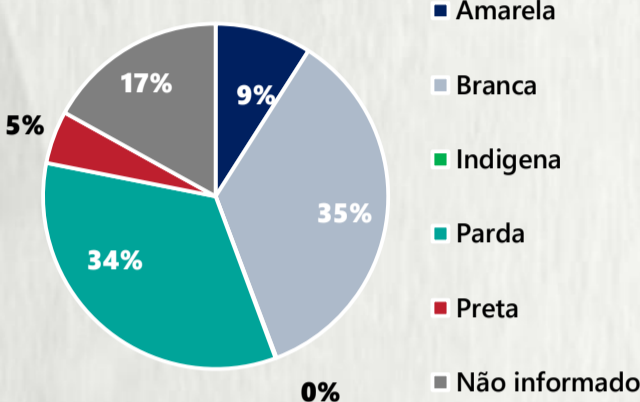

Nº DE CASOS CONFIRMADOS  
NAS ÚLTIMAS 24H

1.762

Nº DE ÓBITOS CONFIRMADOS  
NAS ÚLTIMAS 24H

71

Observação: o "número de casos e óbitos confirmados nas últimas 24h" pode não retratar a ocorrência de novos casos no período, mas o total de casos notificados à SES/MG nas últimas 24h.

### 1 PERFIL EPIDEMIOLÓGICO DOS CASOS CONFIRMADOS DE COVID-19 QUE NÃO EVOLUÍRAM PARA ÓBITO, MG, 2020

POR SEXO

RAÇA/COR

POR FAIXA ETÁRIA

Média de idade dos casos confirmados: 42 anos

COMORBIDADE \*

SIM 7% NÃO 9% N.I. 84%