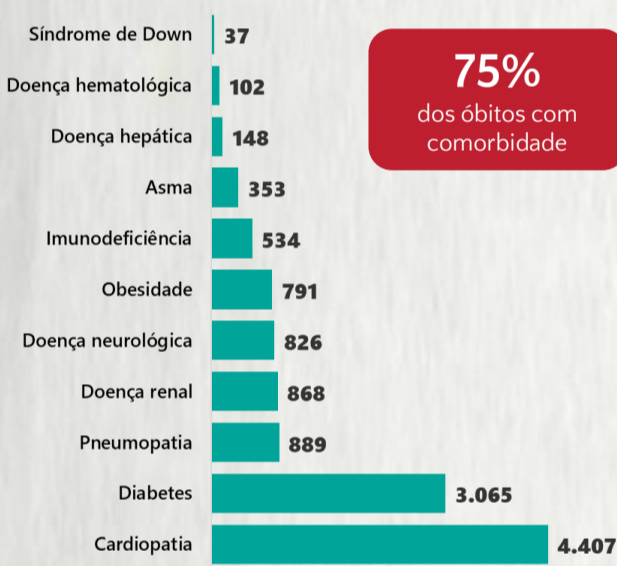

### 1 PERFIL EPIDEMIOLÓGICO DOS CASOS CONFIRMADOS DE COVID-19 QUE NÃO EVOLUÍRAM PARA ÓBITO, MG, 2020

POR SEXO

RAÇA/COR

POR FAIXA ETÁRIA

Média de idade dos casos confirmados: 42 anos

COMORBIDADE \*

SIM 7% NÃO 9% N.I. 84%

### 2 PERFIL EPIDEMIOLÓGICO DOS ÓBITOS CONFIRMADOS DE COVID-19, MG, 2020

POR SEXO

POR FAIXA ETÁRIA

Média de idade dos óbitos confirmados\*: 71 anos

80% com 60 anos ou mais

COMORBIDADE \*

75% dos óbitos com comorbidade

RAÇA/COR

Nº DE MUNICÍPIOS COM ÓBITO

654

LETALIDADE

2,5%

ÓBITOS REGISTRADOS NAS ÚLTIMAS 24 HORAS, POR DATA DE OCORRÊNCIA

\*O aumento no número de óbitos registrados nas últimas 24h pode não representar um aumento na transmissão, mas a qualificação do sistema de informação, com encerramento de óbitos ocorridos anteriormente e que estavam em investigação.