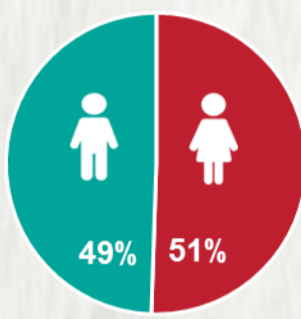

### 1 PERFIL EPIDEMIOLÓGICO DOS CASOS CONFIRMADOS DE COVID-19 QUE NÃO EVOLUÍRAM PARA ÓBITO, MG, 2020

POR SEXO

RAÇA/COR

POR FAIXA ETÁRIA

Média de idade dos casos confirmados: 42 anos

COMORBIDADE \*

SIM 7% NÃO 9% N.I. 84%