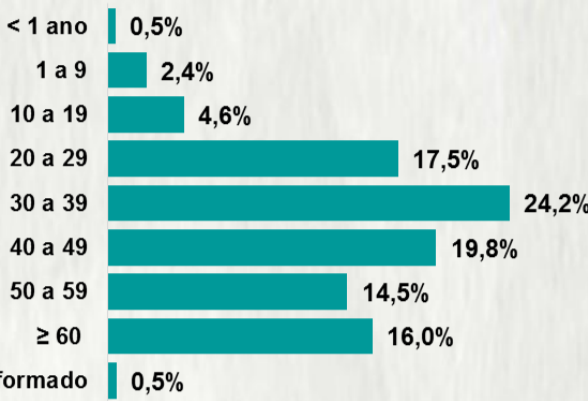

Nº DE CASOS CONFIRMADOS  
NAS ÚLTIMAS 24H

1.762

Nº DE ÓBITOS CONFIRMADOS  
NAS ÚLTIMAS 24H

71

Observação: o "número de casos e óbitos confirmados nas últimas 24h" pode não retratar a ocorrência de novos casos no período, mas o total de casos notificados à SES/MG nas últimas 24h.

### 1 PERFIL EPIDEMIOLÓGICO DOS CASOS CONFIRMADOS DE COVID-19 QUE NÃO EVOLUÍRAM PARA ÓBITO, MG, 2020

POR SEXO

RAÇA/COR

POR FAIXA ETÁRIA

Média de idade dos casos confirmados: 42 anos

COMORBIDADE \*

SIM 7% NÃO 9% N.I. 84%

### 2 PERFIL EPIDEMIOLÓGICO DOS ÓBITOS CONFIRMADOS DE COVID-19, MG, 2020

POR SEXO

POR FAIXA ETÁRIA

Média de idade dos óbitos confirmados\*: 71 anos

80% com 60 anos ou mais

COMORBIDADE \*

75% dos óbitos com comorbidade