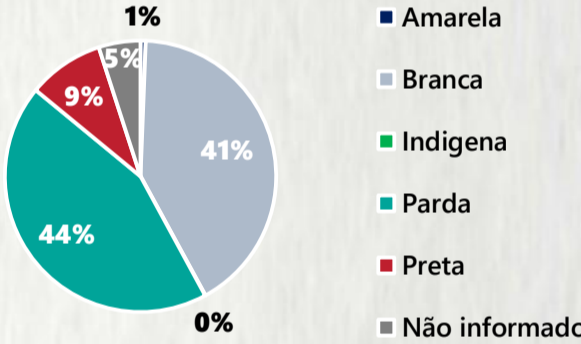

### 2 PERFIL EPIDEMIOLÓGICO DOS ÓBITOS CONFIRMADOS DE COVID-19, MG, 2020

POR SEXO

POR FAIXA ETÁRIA

Média de idade dos óbitos confirmados\*: 71 anos

80% com 60 anos ou mais

COMORBIDADE \*

75% dos óbitos com comorbidade

RAÇA/COR

Nº DE MUNICÍPIOS COM ÓBITO

654

LETALIDADE

2,5%

ÓBITOS REGISTRADOS NAS ÚLTIMAS 24 HORAS, POR DATA DE OCORRÊNCIA

\*O aumento no número de óbitos registrados nas últimas 24h pode não representar um aumento na transmissão, mas a qualificação do sistema de informação, com encerramento de óbitos ocorridos anteriormente e que estavam em investigação.