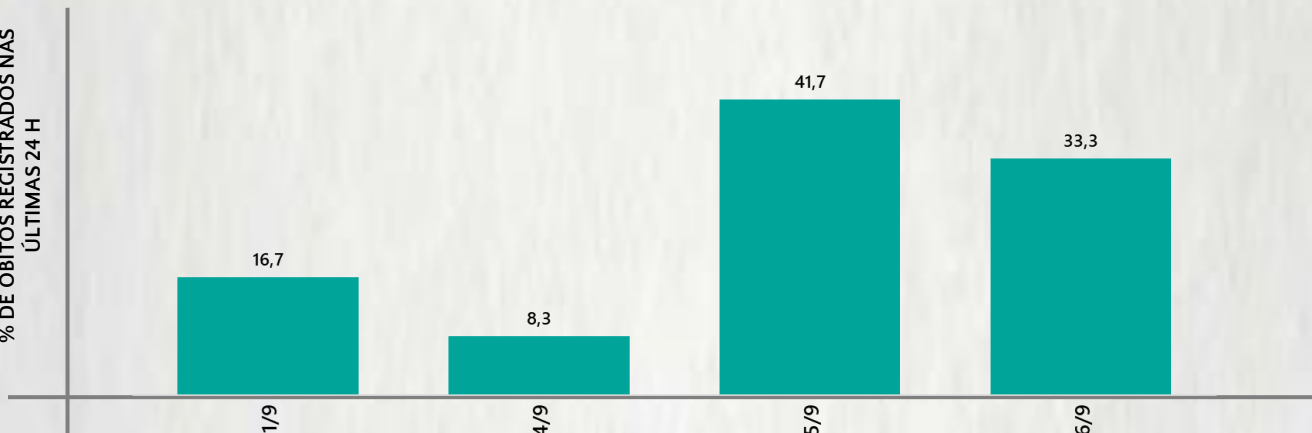

* O aumento no número de óbitos registrados nas últimas 24h pode não representar um aumento na transmissão, mas a qualificação do sistema de informação, com encerramento de óbitos ocorridos anteriormente e que estavam em investigação.

Fonte: SIVEP-Gripe. Sala de Situação/SubVS/SES-MG. Dados parciais, sujeitos a alterações. Atualizado em 28/09/2020.

3 DADOS DE HOSPITALIZAÇÃO E ISOLAMENTO DOMICILIAR DOS CASOS CONFIRMADOS DE COVID-19, MG, 2020

INTERNADOS*

28.787

ISOLAMENTO
DOMICILIAR

261.350

*Casos confirmados de COVID-19 que precisaram de internação hospitalar na rede pública ou privada de Minas Gerais. Dados cumulativos, registrados desde o início da pandemia.

Fonte: Painel COVID-19 MG/Sala de Situação/SubVS/SES/MG. Dados parciais, sujeitos a alterações. Atualizado em 28/09/2020.