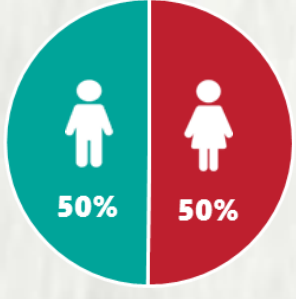

BOLETIM EPIDEMIOLÓGICO

COVID-19: Doença causada pelo coronavírus – 19

28 de setembro de 2020 – 10:00

GOVERNO
DIFERENTE.
ESTADO
EFICIENTE.

CENÁRIO EM MINAS GERAIS COVID-19 Coronavírus

TOTAL DE CASOS
CONFIRMADOS

290.137

CASOS EM
ACOMPANHAMENTO

27.922

CASOS
RECUPERADOS

254.975

ÓBITOS
CONFIRMADOS

7.240

Fonte: Painel COVID-19 MG/Sala de Situação/SubVS/SES/MG. Dados parciais, sujeitos a alterações. Atualizado em 28/09/2020.

TOTAL DE CASOS CONFIRMADOS: soma dos casos confirmados que não evoluíram para óbito e dos óbitos confirmados por COVID-19.
CASOS RECUPERADOS: casos confirmados de COVID-19 que receberam alta hospitalar e/ou cumpriram isolamento domiciliar de 10 dias E estão há 72h assintomáticos (sem a utilização de medicamentos sintomáticos) E sem intercorrências.
CASOS EM ACOMPANHAMENTO: casos confirmados de COVID-19 que não evoluíram para óbito, cuja condição clínica permanece sendo acompanhada ou aguarda atualização pelos municípios.
ÓBITOS CONFIRMADOS: óbitos confirmados para COVID-19.

Nº DE CASOS CONFIRMADOS
NAS ÚLTIMAS 24H

1.518

Nº DE ÓBITOS CONFIRMADOS
NAS ÚLTIMAS 24H

12

Observação: o "número de casos e óbitos confirmados nas últimas 24h" pode não retratar a ocorrência de novos casos no período, mas o total de casos notificados à SES/MG nas últimas 24h.

1 PERFIL EPIDEMIOLÓGICO DOS CASOS CONFIRMADOS DE COVID-19 QUE NÃO EVOLUÍRAM PARA ÓBITO, MG, 2020

POR SEXO

RAÇA/COR