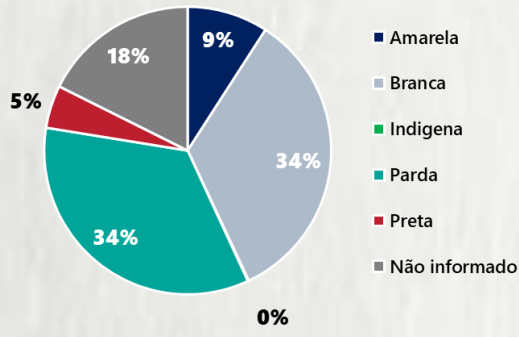

BOLETIM EPIDEMIOLÓGICO

COVID-19: Doença causada pelo coronavírus – 19

28 de setembro de 2020 – 10:00

GOVERNO
DIFERENTE.
ESTADO
EFICIENTE.

CENÁRIO EM MINAS GERAIS COVID-19 Coronavírus

TOTAL DE CASOS
CONFIRMADOS

290.137

CASOS EM
ACOMPANHAMENTO

27.922

CASOS
RECUPERADOS

254.975

ÓBITOS
CONFIRMADOS

7.240

Fonte: Painel COVID-19 MG/Sala de Situação/SubVS/SES/MG. Dados parciais, sujeitos a alterações. Atualizado em 28/09/2020.

TOTAL DE CASOS CONFIRMADOS: soma dos casos confirmados que não evoluíram para óbito e dos óbitos confirmados por COVID-19.
CASOS RECUPERADOS: casos confirmados de COVID-19 que receberam alta hospitalar e/ou cumpriram isolamento domiciliar de 10 dias E estão há 72h assintomáticos (sem a utilização de medicamentos sintomáticos) E sem intercorrências.
CASOS EM ACOMPANHAMENTO: casos confirmados de COVID-19 que não evoluíram para óbito, cuja condição clínica permanece sendo acompanhada ou aguarda atualização pelos municípios.
ÓBITOS CONFIRMADOS: óbitos confirmados para COVID-19.

Nº DE CASOS CONFIRMADOS
NAS ÚLTIMAS 24H

1.518

Nº DE ÓBITOS CONFIRMADOS
NAS ÚLTIMAS 24H

12

Observação: o "número de casos e óbitos confirmados nas últimas 24h" pode não retratar a ocorrência de novos casos no período, mas o total de casos notificados à SES/MG nas últimas 24h.

1 PERFIL EPIDEMIOLÓGICO DOS CASOS CONFIRMADOS DE COVID-19 QUE NÃO EVOLUÍRAM PARA ÓBITO, MG, 2020

POR SEXO

RAÇA/COR

POR FAIXA ETÁRIA

Média de idade dos casos
confirmados: 42 anos

COMORBIDADE *

*Dados parciais, aguardando atualização dos municípios. N.I.: Não informado

Fonte: Sala de Situação/SubVS/SES-MG; E-SUS VE; SIVEP-Gripe. Dados parciais, sujeitos a alterações. Atualizado em 28/09/2020.

2 PERFIL EPIDEMIOLÓGICO DOS ÓBITOS CONFIRMADOS DE COVID-19, MG, 2020