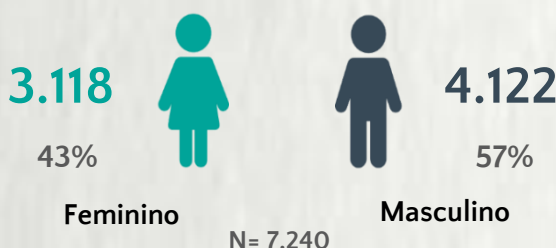

2 PERFIL EPIDEMIOLÓGICO DOS ÓBITOS CONFIRMADOS DE COVID-19, MG, 2020

POR SEXO