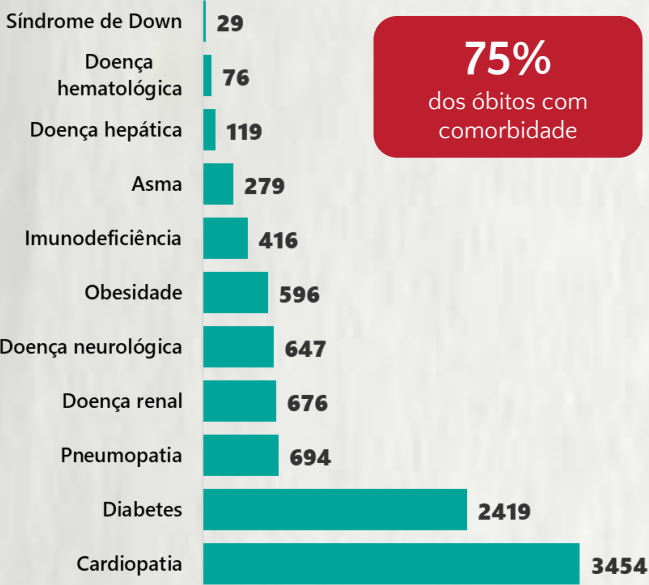

BOLETIM EPIDEMIOLÓGICO

COVID-19: Doença causada pelo coronavírus – 19

28 de setembro de 2020 – 10:00

GOVERNO
DIFERENTE.
ESTADO
EFICIENTE.

CENÁRIO EM MINAS GERAIS COVID-19 Coronavírus

TOTAL DE CASOS
CONFIRMADOS

290.137

CASOS EM
ACOMPANHAMENTO

27.922

CASOS
RECUPERADOS

254.975

ÓBITOS
CONFIRMADOS

7.240

Fonte: Painel COVID-19 MG/Sala de Situação/SubVS/SES/MG. Dados parciais, sujeitos a alterações. Atualizado em 28/09/2020.

TOTAL DE CASOS CONFIRMADOS: soma dos casos confirmados que não evoluíram para óbito e dos óbitos confirmados por COVID-19.
CASOS RECUPERADOS: casos confirmados de COVID-19 que receberam alta hospitalar e/ou cumpriram isolamento domiciliar de 10 dias E estão há 72h assintomáticos (sem a utilização de medicamentos sintomáticos) E sem intercorrências.
CASOS EM ACOMPANHAMENTO: casos confirmados de COVID-19 que não evoluíram para óbito, cuja condição clínica permanece sendo acompanhada ou aguarda atualização pelos municípios.
ÓBITOS CONFIRMADOS: óbitos confirmados para COVID-19.

Nº DE CASOS CONFIRMADOS
NAS ÚLTIMAS 24H

1.518

Nº DE ÓBITOS CONFIRMADOS
NAS ÚLTIMAS 24H

12

Observação: o "número de casos e óbitos confirmados nas últimas 24h" pode não retratar a ocorrência de novos casos no período, mas o total de casos notificados à SES/MG nas últimas 24h.

1 PERFIL EPIDEMIOLÓGICO DOS CASOS CONFIRMADOS DE COVID-19 QUE NÃO EVOLUÍRAM PARA ÓBITO, MG, 2020

POR SEXO

RAÇA/COR

POR FAIXA ETÁRIA

Média de idade dos casos
confirmados: 42 anos

COMORBIDADE *

*Dados parciais, aguardando atualização dos municípios. N.I.: Não informado

Fonte: Sala de Situação/SubVS/SES-MG; E-SUS VE; SIVEP-Gripe. Dados parciais, sujeitos a alterações. Atualizado em 28/09/2020.

2 PERFIL EPIDEMIOLÓGICO DOS ÓBITOS CONFIRMADOS DE COVID-19, MG, 2020