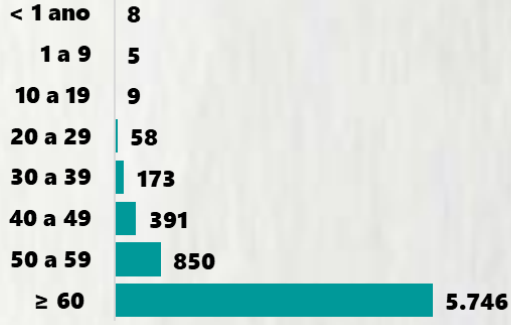

POR FAIXA ETÁRIA

Média de idade dos
óbitos confirmados*:
71 anos

79%
com 60 anos ou
mais

COMORBIDADE *