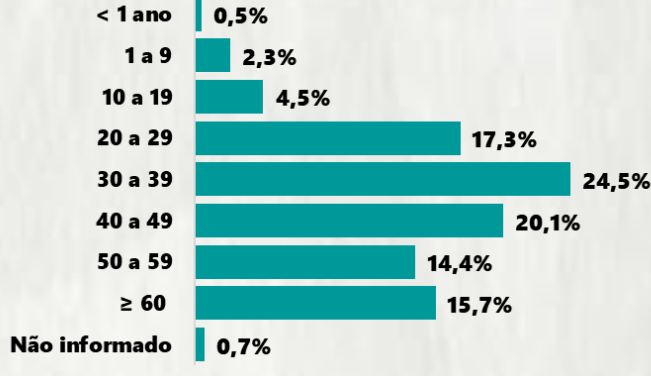

POR FAIXA ETÁRIA

Média de idade dos casos
confirmados: 42 anos

COMORBIDADE *

*Dados parciais, aguardando atualização dos municípios. N.I.: Não informado

Fonte: Sala de Situação/SubVS/SES-MG; E-SUS VE; SIVEP-Gripe. Dados parciais, sujeitos a alterações. Atualizado em 28/09/2020.