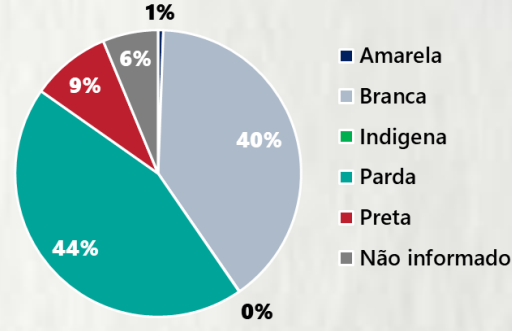

RAÇA/COR

Nº DE MUNICÍPIOS COM ÓBITO

LETALIDADE

ÓBITOS REGISTRADOS NAS ÚLTIMAS 24 HORAS, POR DATA DE OCORRÊNCIA