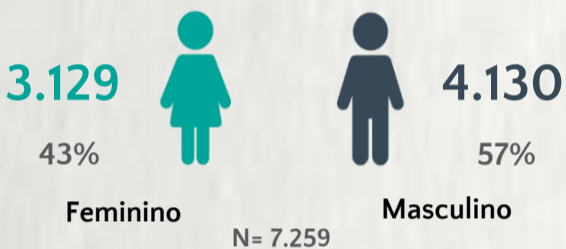

Nº DE CASOS CONFIRMADOS
NAS ÚLTIMAS 24H

2.154

Nº DE ÓBITOS CONFIRMADOS
NAS ÚLTIMAS 24H

19

Observação: o "número de casos e óbitos confirmados nas últimas 24h" pode não retratar a ocorrência de novos casos no período, mas o total de casos notificados à SES/MG nas últimas 24h.

1 PERFIL EPIDEMIOLÓGICO DOS CASOS CONFIRMADOS DE COVID-19 QUE NÃO EVOLUÍRAM PARA ÓBITO, MG, 2020

POR SEXO

POR FAIXA ETÁRIA

RAÇA/COR

Média de idade dos casos confirmados: 42 anos

COMORBIDADE *

*Dados parciais, aguardando atualização dos municípios. N.I.: Não informado

Fonte: Sala de Situação/SubVS/SES-MG; E-SUS VE; SIVEP-Gripe. Dados parciais, sujeitos a alterações. Atualizado em 29/09/2020.

2 PERFIL EPIDEMIOLÓGICO DOS ÓBITOS CONFIRMADOS DE COVID-19, MG, 2020

POR SEXO

POR FAIXA ETÁRIA

COMORBIDADE *

75% dos óbitos com comorbidade

Média de idade dos óbitos confirmados*: 71 anos

79% com 60 anos ou mais

RAÇA/COR

Nº DE MUNICÍPIOS COM ÓBITO

LETALIDADE