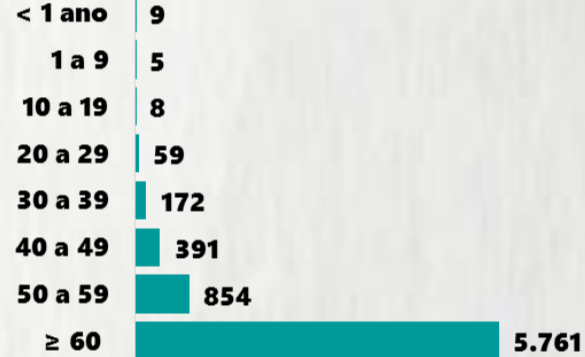

Nº DE CASOS CONFIRMADOS
NAS ÚLTIMAS 24H

2.154

Nº DE ÓBITOS CONFIRMADOS
NAS ÚLTIMAS 24H

19

Observação: o "número de casos e óbitos confirmados nas últimas 24h" pode não retratar a ocorrência de novos casos no período, mas o total de casos notificados à SES/MG nas últimas 24h.

1 PERFIL EPIDEMIOLÓGICO DOS CASOS CONFIRMADOS DE COVID-19 QUE NÃO EVOLUÍRAM PARA ÓBITO, MG, 2020

POR SEXO

POR FAIXA ETÁRIA

RAÇA/COR

Média de idade dos casos confirmados: 42 anos

COMORBIDADE *

*Dados parciais, aguardando atualização dos municípios. N.I.: Não informado

Fonte: Sala de Situação/SubVS/SES-MG; E-SUS VE; SIVEP-Gripe. Dados parciais, sujeitos a alterações. Atualizado em 29/09/2020.

2 PERFIL EPIDEMIOLÓGICO DOS ÓBITOS CONFIRMADOS DE COVID-19, MG, 2020

POR SEXO

POR FAIXA ETÁRIA

COMORBIDADE *

75% dos óbitos com comorbidade

Média de idade dos óbitos confirmados*: 71 anos

79% com 60 anos ou mais

RAÇA/COR

Nº DE MUNICÍPIOS COM ÓBITO

LETALIDADE