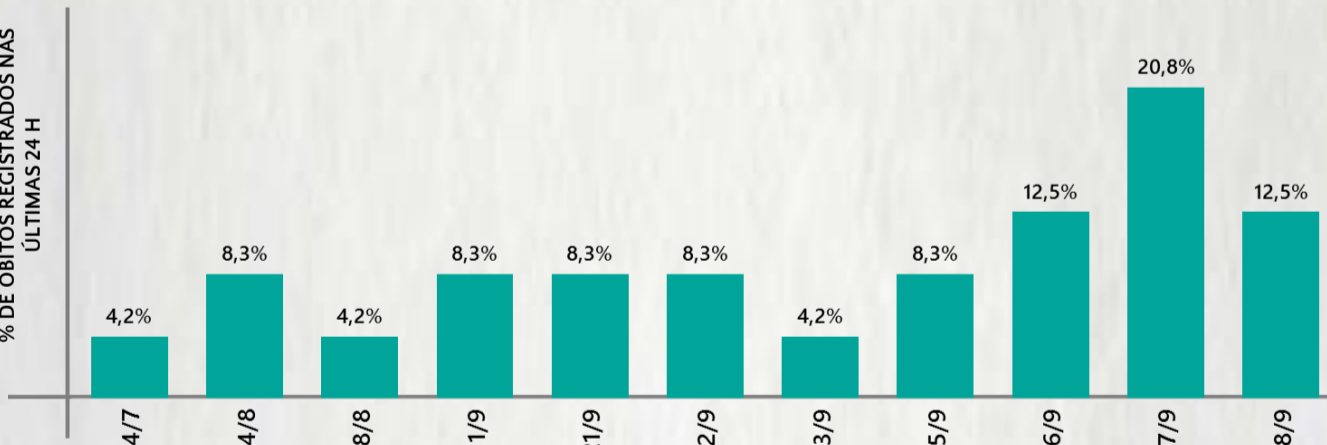

POR FAIXA ETÁRIA

COMORBIDADE *

75% dos óbitos com comorbidade

Média de idade dos óbitos confirmados*: 71 anos

79% com 60 anos ou mais

RAÇA/COR

Nº DE MUNICÍPIOS COM ÓBITO

LETALIDADE

ÓBITOS REGISTRADOS NAS ÚLTIMAS 24 HORAS, POR DATA DE OCORRÊNCIA

* O aumento no número de óbitos registrados nas últimas 24h pode não representar um aumento na transmissão, mas a qualificação do sistema de informação, com encerramento de óbitos ocorridos anteriormente e que estavam em investigação.