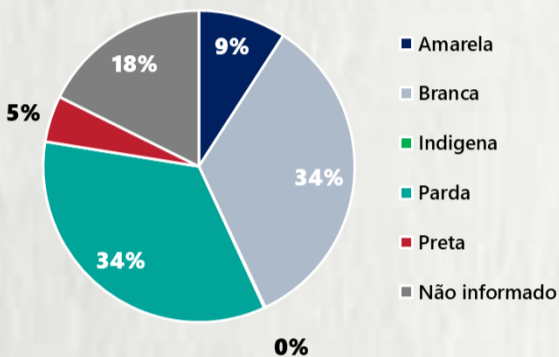

1 PERFIL EPIDEMIOLÓGICO DOS CASOS CONFIRMADOS DE COVID-19 QUE NÃO EVOLUÍRAM PARA ÓBITO, MG, 2020

POR SEXO

POR FAIXA ETÁRIA

RAÇA/COR

Média de idade dos casos confirmados: 42 anos

COMORBIDADE *

*Dados parciais, aguardando atualização dos municípios. N.I.: Não informado

Fonte: Sala de Situação/SubVS/SES-MG; E-SUS VE; SIVEP-Gripe. Dados parciais, sujeitos a alterações. Atualizado em 29/09/2020.

2 PERFIL EPIDEMIOLÓGICO DOS ÓBITOS CONFIRMADOS DE COVID-19, MG, 2020

POR SEXO

POR FAIXA ETÁRIA

COMORBIDADE *

75% dos óbitos com comorbidade

Média de idade dos óbitos confirmados*: 71 anos

79% com 60 anos ou mais

RAÇA/COR

Nº DE MUNICÍPIOS COM ÓBITO

LETALIDADE