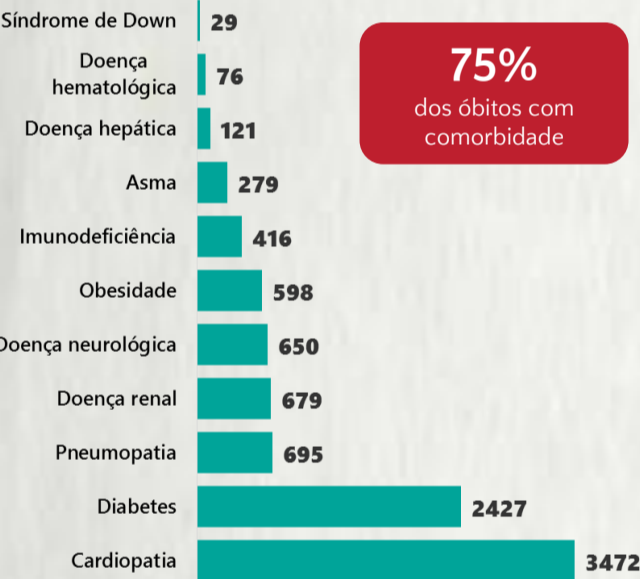

Nº DE CASOS CONFIRMADOS
NAS ÚLTIMAS 24H

2.154

Nº DE ÓBITOS CONFIRMADOS
NAS ÚLTIMAS 24H

19

Observação: o "número de casos e óbitos confirmados nas últimas 24h" pode não retratar a ocorrência de novos casos no período, mas o total de casos notificados à SES/MG nas últimas 24h.

1 PERFIL EPIDEMIOLÓGICO DOS CASOS CONFIRMADOS DE COVID-19 QUE NÃO EVOLUÍRAM PARA ÓBITO, MG, 2020

POR SEXO

POR FAIXA ETÁRIA

RAÇA/COR

Média de idade dos casos confirmados: 42 anos

COMORBIDADE *

*Dados parciais, aguardando atualização dos municípios. N.I.: Não informado

Fonte: Sala de Situação/SubVS/SES-MG; E-SUS VE; SIVEP-Gripe. Dados parciais, sujeitos a alterações. Atualizado em 29/09/2020.

2 PERFIL EPIDEMIOLÓGICO DOS ÓBITOS CONFIRMADOS DE COVID-19, MG, 2020

POR SEXO

POR FAIXA ETÁRIA

COMORBIDADE *

75% dos óbitos com comorbidade

Média de idade dos óbitos confirmados*: 71 anos

79% com 60 anos ou mais

RAÇA/COR

Nº DE MUNICÍPIOS COM ÓBITO

LETALIDADE