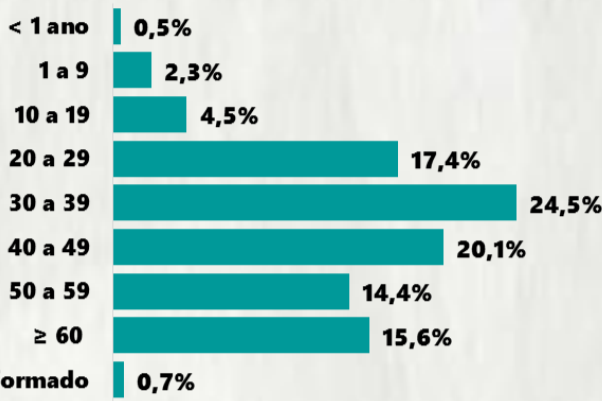

TOTAL DE CASOS CONFIRMADOS: soma dos casos confirmados que não evoluíram para óbito e dos óbitos confirmados por COVID-19.
CASOS RECUPERADOS: casos confirmados de COVID-19 que receberam alta hospitalar e/ou cumpriram isolamento domiciliar de 10 dias E estão há 72h assintomáticos (sem a utilização de medicamentos sintomáticos) E sem intercorrências.
CASOS EM ACOMPANHAMENTO: casos confirmados de COVID-19 que não evoluíram para óbito, cuja condição clínica permanece sendo acompanhada ou aguarda atualização pelos municípios.
ÓBITOS CONFIRMADOS: óbitos confirmados para COVID-19.

Nº DE CASOS CONFIRMADOS
NAS ÚLTIMAS 24H

2.154

Nº DE ÓBITOS CONFIRMADOS
NAS ÚLTIMAS 24H

19

Observação: o "número de casos e óbitos confirmados nas últimas 24h" pode não retratar a ocorrência de novos casos no período, mas o total de casos notificados à SES/MG nas últimas 24h.

1 PERFIL EPIDEMIOLÓGICO DOS CASOS CONFIRMADOS DE COVID-19 QUE NÃO EVOLUÍRAM PARA ÓBITO, MG, 2020

POR SEXO

POR FAIXA ETÁRIA

RAÇA/COR

Média de idade dos casos confirmados: 42 anos

COMORBIDADE *

*Dados parciais, aguardando atualização dos municípios. N.I.: Não informado