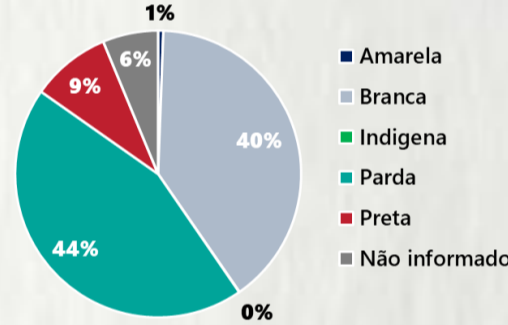

POR FAIXA ETÁRIA

COMORBIDADE *

75% dos óbitos com comorbidade

Média de idade dos óbitos confirmados*: 71 anos

79% com 60 anos ou mais

RAÇA/COR

Nº DE MUNICÍPIOS COM ÓBITO

LETALIDADE

ÓBITOS REGISTRADOS NAS ÚLTIMAS 24 HORAS, POR DATA DE OCORRÊNCIA

* O aumento no número de óbitos registrados nas últimas 24h pode não representar um aumento na transmissão, mas a qualificação do sistema de informação, com encerramento de óbitos ocorridos anteriormente e que estavam em investigação.