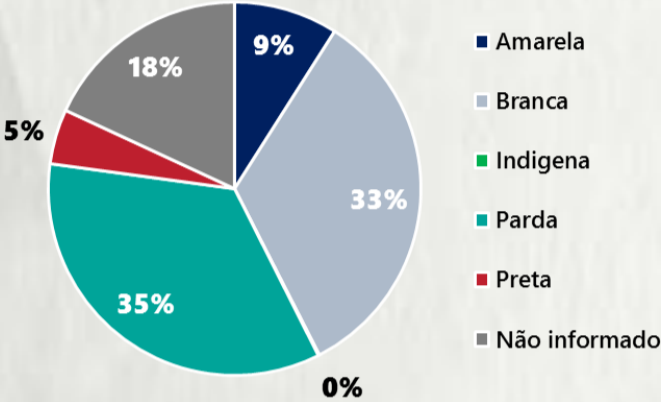

Nº DE CASOS CONFIRMADOS NAS ÚLTIMAS 24H

1.141

Nº DE ÓBITOS CONFIRMADOS NAS ÚLTIMAS 24H

13

Observação: o "número de casos e óbitos confirmados nas últimas 24h" pode não retratar a ocorrência de novos casos no período, mas o total de casos notificados à SES/MG nas últimas 24h.

1 PERFIL EPIDEMIOLÓGICO DOS CASOS CONFIRMADOS DE COVID-19 QUE NÃO EVOLUÍRAM PARA ÓBITO, MG, 2020

POR SEXO

RAÇA/COR

POR FAIXA ETÁRIA

Média de idade dos casos confirmados: 42 anos

COMORBIDADE *

SIM 8% NÃO 10% N.I. 82%