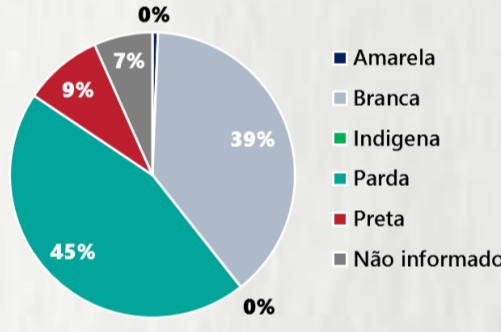

2 PERFIL EPIDEMIOLÓGICO DOS ÓBITOS CONFIRMADOS DE COVID-19, MG, 2020

POR SEXO

POR FAIXA ETÁRIA

Média de idade dos óbitos confirmados*: 71 anos

79% com 60 anos ou mais

COMORBIDADE *

75% dos óbitos com comorbidade

RAÇA/COR

Nº DE MUNICÍPIOS COM ÓBITO

LETALIDADE

2,5%

ÓBITOS REGISTRADOS NAS ÚLTIMAS 24 HORAS, POR DATA DE OCORRÊNCIA

* O aumento no número de óbitos registrados nas últimas 24h pode não representar um aumento na transmissão, mas a qualificação do sistema de informação, com encerramento de óbitos ocorridos anteriormente e que estavam em investigação.