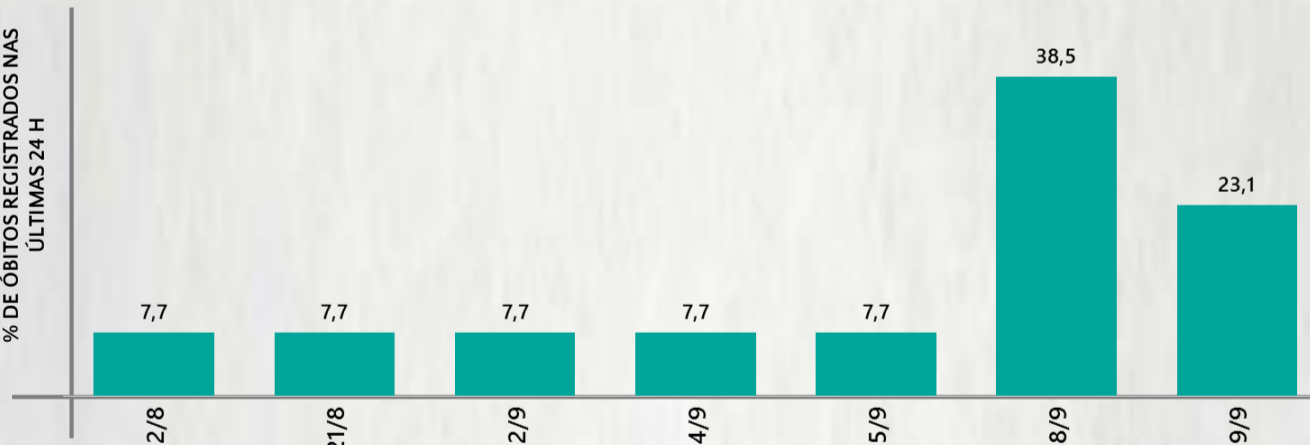

2 PERFIL EPIDEMIOLÓGICO DOS ÓBITOS CONFIRMADOS DE COVID-19, MG, 2020

POR SEXO

POR FAIXA ETÁRIA

Média de idade dos óbitos confirmados*: 71 anos

79% com 60 anos ou mais

COMORBIDADE *

75% dos óbitos com comorbidade

RAÇA/COR

Nº DE MUNICÍPIOS COM ÓBITO

LETALIDADE

2,5%

ÓBITOS REGISTRADOS NAS ÚLTIMAS 24 HORAS, POR DATA DE OCORRÊNCIA

* O aumento no número de óbitos registrados nas últimas 24h pode não representar um aumento na transmissão, mas a qualificação do sistema de informação, com encerramento de óbitos ocorridos anteriormente e que estavam em investigação.