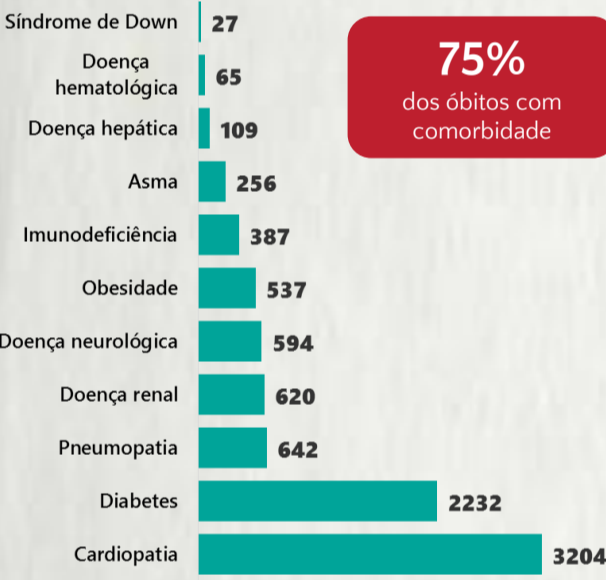

Nº DE CASOS CONFIRMADOS NAS ÚLTIMAS 24H

1.141

Nº DE ÓBITOS CONFIRMADOS NAS ÚLTIMAS 24H

13

Observação: o "número de casos e óbitos confirmados nas últimas 24h" pode não retratar a ocorrência de novos casos no período, mas o total de casos notificados à SES/MG nas últimas 24h.

1 PERFIL EPIDEMIOLÓGICO DOS CASOS CONFIRMADOS DE COVID-19 QUE NÃO EVOLUÍRAM PARA ÓBITO, MG, 2020

POR SEXO

RAÇA/COR

POR FAIXA ETÁRIA

Média de idade dos casos confirmados: 42 anos

COMORBIDADE *

SIM 8% NÃO 10% N.I. 82%

2 PERFIL EPIDEMIOLÓGICO DOS ÓBITOS CONFIRMADOS DE COVID-19, MG, 2020

POR SEXO

POR FAIXA ETÁRIA

Média de idade dos óbitos confirmados*: 71 anos

79% com 60 anos ou mais

COMORBIDADE *

75% dos óbitos com comorbidade

RAÇA/COR

Nº DE MUNICÍPIOS COM ÓBITO

LETALIDADE

2,5%

ÓBITOS REGISTRADOS NAS ÚLTIMAS 24 HORAS, POR DATA DE OCORRÊNCIA

* O aumento no número de óbitos registrados nas últimas 24h pode não representar um aumento na transmissão, mas a qualificação do sistema de informação, com encerramento de óbitos ocorridos anteriormente e que estavam em investigação.