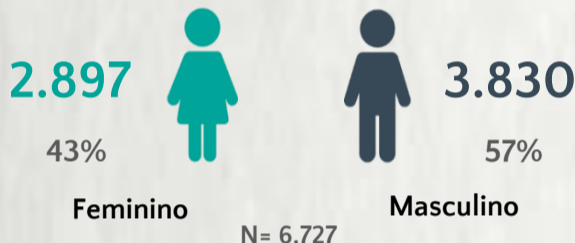

Nº DE CASOS CONFIRMADOS NAS ÚLTIMAS 24H

1.141

Nº DE ÓBITOS CONFIRMADOS NAS ÚLTIMAS 24H

13

Observação: o "número de casos e óbitos confirmados nas últimas 24h" pode não retratar a ocorrência de novos casos no período, mas o total de casos notificados à SES/MG nas últimas 24h.

1 PERFIL EPIDEMIOLÓGICO DOS CASOS CONFIRMADOS DE COVID-19 QUE NÃO EVOLUÍRAM PARA ÓBITO, MG, 2020

POR SEXO

RAÇA/COR

POR FAIXA ETÁRIA

Média de idade dos casos confirmados: 42 anos

COMORBIDADE *

SIM 8% NÃO 10% N.I. 82%

2 PERFIL EPIDEMIOLÓGICO DOS ÓBITOS CONFIRMADOS DE COVID-19, MG, 2020

POR SEXO

POR FAIXA ETÁRIA

Média de idade dos óbitos confirmados*: 71 anos

79% com 60 anos ou mais

COMORBIDADE *

75% dos óbitos com comorbidade