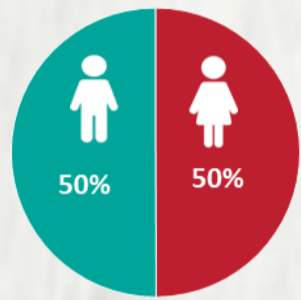

1 PERFIL EPIDEMIOLÓGICO DOS CASOS CONFIRMADOS DE COVID-19 QUE NÃO EVOLUÍRAM PARA ÓBITO, MG, 2020

POR SEXO

RAÇA/COR

POR FAIXA ETÁRIA

Média de idade dos casos confirmados: 42 anos

COMORBIDADE *

SIM 8% NÃO 10% N.I. 82%