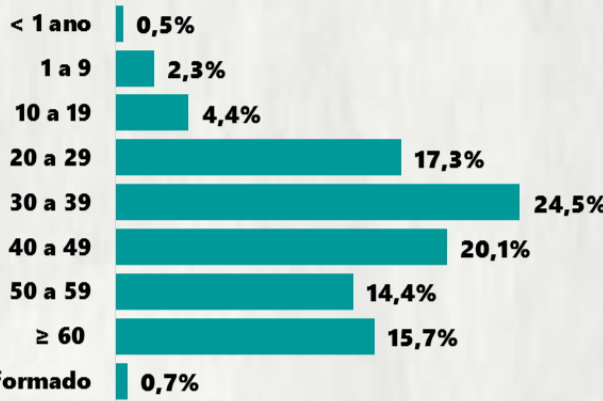

Nº DE CASOS CONFIRMADOS NAS ÚLTIMAS 24H

1.141

Nº DE ÓBITOS CONFIRMADOS NAS ÚLTIMAS 24H

13

Observação: o "número de casos e óbitos confirmados nas últimas 24h" pode não retratar a ocorrência de novos casos no período, mas o total de casos notificados à SES/MG nas últimas 24h.

1 PERFIL EPIDEMIOLÓGICO DOS CASOS CONFIRMADOS DE COVID-19 QUE NÃO EVOLUÍRAM PARA ÓBITO, MG, 2020

POR SEXO

RAÇA/COR

POR FAIXA ETÁRIA

Média de idade dos casos confirmados: 42 anos

COMORBIDADE *

SIM 8% NÃO 10% N.I. 82%

2 PERFIL EPIDEMIOLÓGICO DOS ÓBITOS CONFIRMADOS DE COVID-19, MG, 2020

POR SEXO

POR FAIXA ETÁRIA

Média de idade dos óbitos confirmados*: 71 anos

79% com 60 anos ou mais

COMORBIDADE *

75% dos óbitos com comorbidade