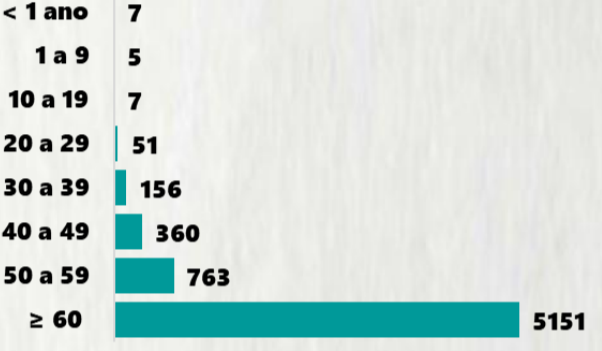

### 2 PERFIL EPIDEMIOLÓGICO DOS ÓBITOS CONFIRMADOS DE COVID-19, MG, 2020

POR SEXO

COMORBIDADE \*

74% dos óbitos com comorbidade

POR FAIXA ETÁRIA

Média de idade dos óbitos confirmados\*: 71 anos

79% com 60 anos ou mais

RAÇA/COR

Nº DE MUNICÍPIOS COM ÓBITO

LETALIDADE

2,5%

ÓBITOS REGISTRADOS NAS ÚLTIMAS 24 HORAS, POR DATA DE OCORRÊNCIA

\* O aumento no número de óbitos registrados nas últimas 24h pode não representar um aumento na transmissão, mas a qualificação do sistema de informação, com encerramento de óbitos ocorridos anteriormente e que estavam em investigação.