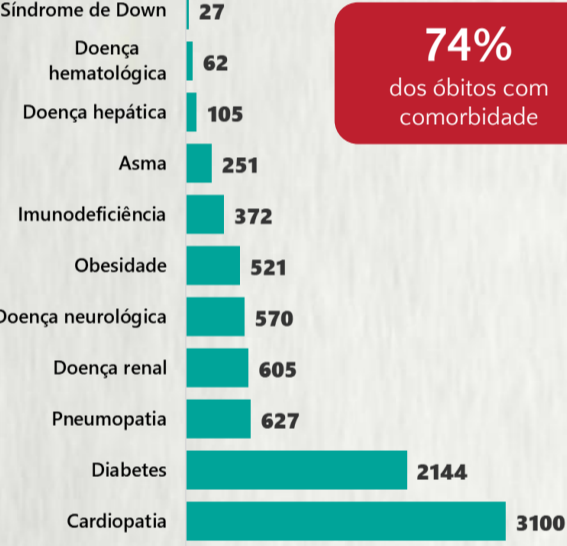

Nº DE CASOS CONFIRMADOS  
NAS ÚLTIMAS 24H

3.406

Nº DE ÓBITOS CONFIRMADOS  
NAS ÚLTIMAS 24H

81

Observação: o "número de casos e óbitos confirmados nas últimas 24h" pode não retratar a ocorrência de novos casos no período, mas o total de casos notificados à SES/MG nas últimas 24h.

### 1 PERFIL EPIDEMIOLÓGICO DOS CASOS CONFIRMADOS DE COVID-19 QUE NÃO EVOLUÍRAM PARA ÓBITO, MG, 2020

POR SEXO

RAÇA/COR

POR FAIXA ETÁRIA

Média de idade dos casos confirmados: 42 anos

COMORBIDADE \*

SIM 8% NÃO 10% N.I. 82%

\*Dados parciais, aguardando atualização dos municípios. N.I.: Não informado

Fonte: Sala de Situação/SubVS/SES-MG; E-SUS VE; SIVEP-Gripe. Dados parciais, sujeitos a alterações. Atualizado em 17/09/2020.

### 2 PERFIL EPIDEMIOLÓGICO DOS ÓBITOS CONFIRMADOS DE COVID-19, MG, 2020

POR SEXO

COMORBIDADE \*

74% dos óbitos com comorbidade

POR FAIXA ETÁRIA

Média de idade dos óbitos confirmados\*: 71 anos

79% com 60 anos ou mais