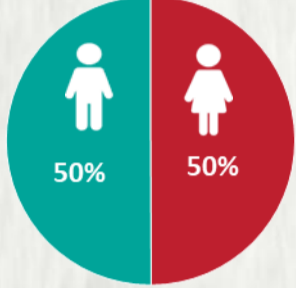

### 1 PERFIL EPIDEMIOLÓGICO DOS CASOS CONFIRMADOS DE COVID-19 QUE NÃO EVOLUÍRAM PARA ÓBITO, MG, 2020

POR SEXO

RAÇA/COR

POR FAIXA ETÁRIA

Média de idade dos casos confirmados: 42 anos

COMORBIDADE \*

SIM 8% NÃO 10% N.I. 82%