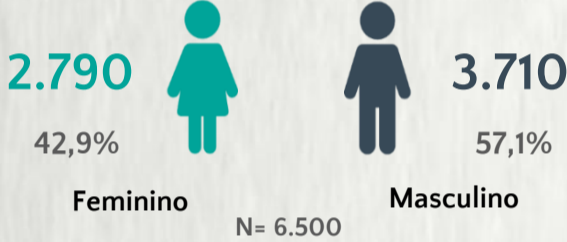

### 1 PERFIL EPIDEMIOLÓGICO DOS CASOS CONFIRMADOS DE COVID-19 QUE NÃO EVOLUÍRAM PARA ÓBITO, MG, 2020

POR SEXO

RAÇA/COR

POR FAIXA ETÁRIA

Média de idade dos casos confirmados: 42 anos

COMORBIDADE \*

SIM 8% NÃO 10% N.I. 82%

### 2 PERFIL EPIDEMIOLÓGICO DOS ÓBITOS CONFIRMADOS DE COVID-19, MG, 2020

POR SEXO

COMORBIDADE \*

74% dos óbitos com comorbidade

POR FAIXA ETÁRIA

Média de idade dos óbitos confirmados\*: 71 anos

79% com 60 anos ou mais