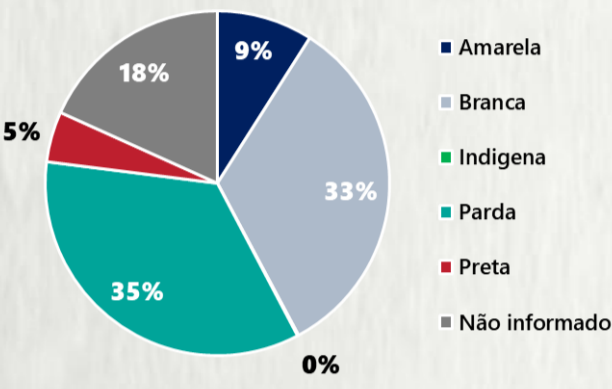

Nº DE CASOS CONFIRMADOS  
NAS ÚLTIMAS 24H

3.406

Nº DE ÓBITOS CONFIRMADOS  
NAS ÚLTIMAS 24H

81

Observação: o "número de casos e óbitos confirmados nas últimas 24h" pode não retratar a ocorrência de novos casos no período, mas o total de casos notificados à SES/MG nas últimas 24h.

### 1 PERFIL EPIDEMIOLÓGICO DOS CASOS CONFIRMADOS DE COVID-19 QUE NÃO EVOLUÍRAM PARA ÓBITO, MG, 2020

POR SEXO

RAÇA/COR

POR FAIXA ETÁRIA

Média de idade dos casos confirmados: 42 anos

COMORBIDADE \*

SIM 8% NÃO 10% N.I. 82%