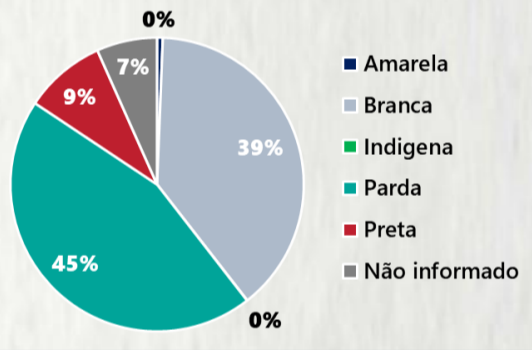

### 2 PERFIL EPIDEMIOLÓGICO DOS ÓBITOS CONFIRMADOS DE COVID-19, MG, 2020

POR SEXO

COMORBIDADE \*

74% dos óbitos com comorbidade

POR FAIXA ETÁRIA

Média de idade dos óbitos confirmados\*: 71 anos

79% com 60 anos ou mais

RAÇA/COR

Nº DE MUNICÍPIOS COM ÓBITO

LETALIDADE

2,5%

ÓBITOS REGISTRADOS NAS ÚLTIMAS 24 HORAS, POR DATA DE OCORRÊNCIA

\* O aumento no número de óbitos registrados nas últimas 24h pode não representar um aumento na transmissão, mas a qualificação do sistema de informação, com encerramento de óbitos ocorridos anteriormente e que estavam em investigação.