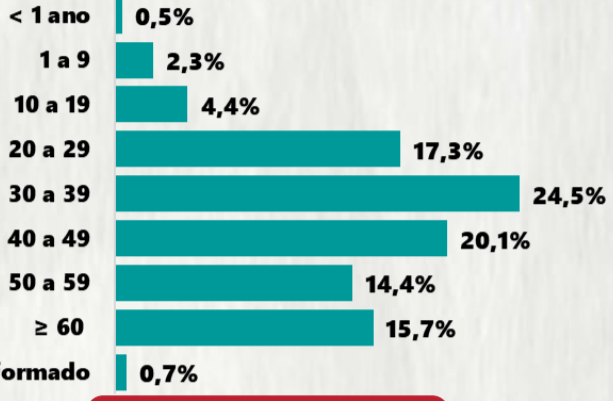

Nº DE CASOS CONFIRMADOS  
NAS ÚLTIMAS 24H

3.406

Nº DE ÓBITOS CONFIRMADOS  
NAS ÚLTIMAS 24H

81

Observação: o "número de casos e óbitos confirmados nas últimas 24h" pode não retratar a ocorrência de novos casos no período, mas o total de casos notificados à SES/MG nas últimas 24h.

### 1 PERFIL EPIDEMIOLÓGICO DOS CASOS CONFIRMADOS DE COVID-19 QUE NÃO EVOLUÍRAM PARA ÓBITO, MG, 2020

POR SEXO

RAÇA/COR

POR FAIXA ETÁRIA

Média de idade dos casos confirmados: 42 anos

COMORBIDADE \*

SIM 8% NÃO 10% N.I. 82%

### 2 PERFIL EPIDEMIOLÓGICO DOS ÓBITOS CONFIRMADOS DE COVID-19, MG, 2020

POR SEXO

COMORBIDADE \*

74% dos óbitos com comorbidade

POR FAIXA ETÁRIA

Média de idade dos óbitos confirmados\*: 71 anos

79% com 60 anos ou mais