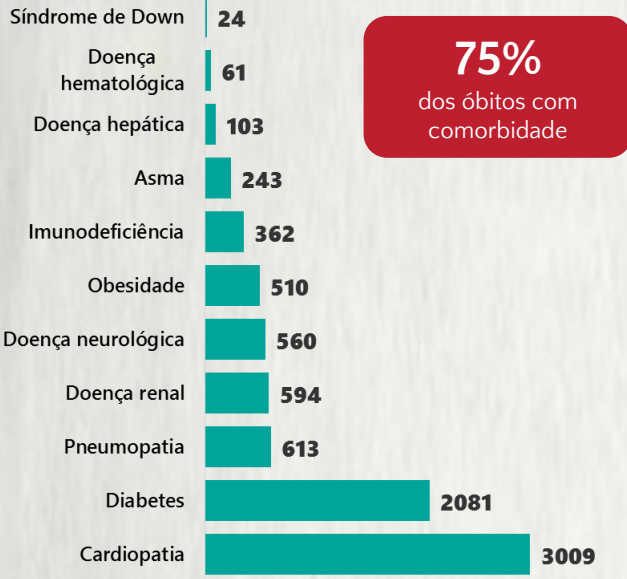

1 PERFIL EPIDEMIOLÓGICO DOS CASOS CONFIRMADOS DE COVID-19 QUE NÃO EVOLUÍRAM PARA ÓBITO, MG, 2020

POR SEXO

POR FAIXA ETÁRIA

RAÇA/COR

Média de idade dos casos confirmados: 42 anos

COMORBIDADE *

SIM 9% NÃO 10% N.I. 81%

*Dados parciais, aguardando atualização dos municípios. N.I.: Não informado

Fonte: Sala de Situação/SubVS/SES-MG; E-SUS VE; SIVEP-Gripe. Dados parciais, sujeitos a alterações. Atualizado em 15/09/2020.

2 PERFIL EPIDEMIOLÓGICO DOS ÓBITOS CONFIRMADOS DE COVID-19, MG, 2020

POR SEXO

POR FAIXA ETÁRIA

Média de idade dos óbitos confirmados*: 71 anos

79% com 60 anos ou mais

COMORBIDADE *

75% dos óbitos com comorbidade

RAÇA/COR

Nº DE MUNICÍPIOS COM ÓBITO

LETALIDADE

2,5%

ÓBITOS REGISTRADOS NAS ÚLTIMAS 24 HORAS, POR DATA DE OCORRÊNCIA

* O aumento no número de óbitos registrados nas últimas 24h pode não representar um aumento na transmissão, mas a qualificação do sistema de informação, com encerramento de óbitos ocorridos anteriormente e que estavam em investigação.