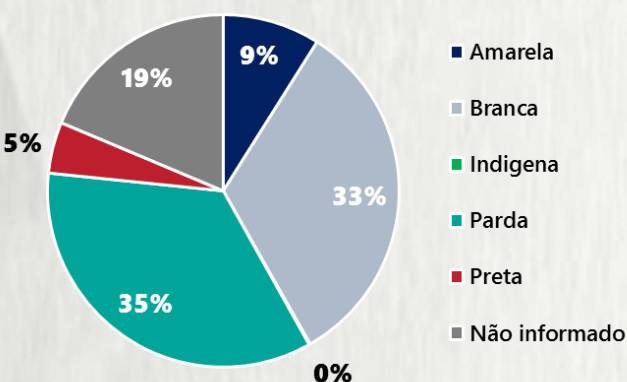

1 PERFIL EPIDEMIOLÓGICO DOS CASOS CONFIRMADOS DE COVID-19 QUE NÃO EVOLUÍRAM PARA ÓBITO, MG, 2020

POR SEXO

POR FAIXA ETÁRIA

RAÇA/COR

Média de idade dos casos confirmados: 42 anos

COMORBIDADE *

SIM 9% NÃO 10% N.I. 81%

2 PERFIL EPIDEMIOLÓGICO DOS ÓBITOS CONFIRMADOS DE COVID-19, MG, 2020

POR SEXO

POR FAIXA ETÁRIA

Média de idade dos óbitos confirmados*: 71 anos

79% com 60 anos ou mais

COMORBIDADE *

75% dos óbitos com comorbidade