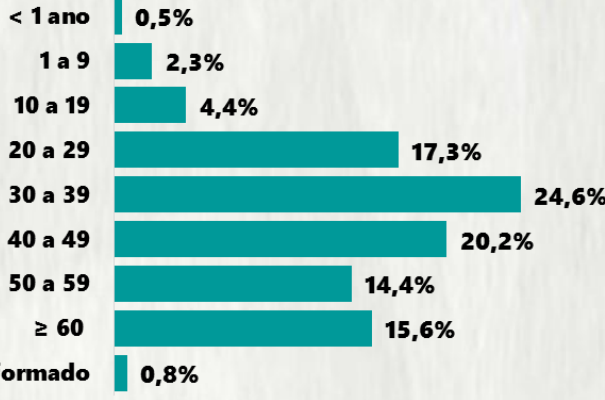

TOTAL DE CASOS CONFIRMADOS: soma dos casos confirmados que não evoluíram para óbito e dos óbitos confirmados por COVID-19.
CASOS RECUPERADOS: casos confirmados de COVID-19 que receberam alta hospitalar e/ou cumpriram isolamento domiciliar de 10 dias E estão há 72h assintomáticos (sem a utilização de medicamentos sintomáticos) E sem intercorrências.
CASOS EM ACOMPANHAMENTO: casos confirmados de COVID-19 que não evoluíram para óbito, cuja condição clínica permanece sendo acompanhada ou aguarda atualização pelos municípios.
ÓBITOS CONFIRMADOS: óbitos confirmados para COVID-19.

Nº DE CASOS CONFIRMADOS
NAS ÚLTIMAS 24H

1.609

Nº DE ÓBITOS CONFIRMADOS
NAS ÚLTIMAS 24H

42

Observação: o "número de casos e óbitos confirmados nas últimas 24h" pode não retratar a ocorrência de novos casos no período, mas o total de casos notificados à SES/MG nas últimas 24h.

1 PERFIL EPIDEMIOLÓGICO DOS CASOS CONFIRMADOS DE COVID-19 QUE NÃO EVOLUÍRAM PARA ÓBITO, MG, 2020

POR SEXO

POR FAIXA ETÁRIA

RAÇA/COR

Média de idade dos casos confirmados: 42 anos

COMORBIDADE *

SIM 9% NÃO 10% N.I. 81%

2 PERFIL EPIDEMIOLÓGICO DOS ÓBITOS CONFIRMADOS DE COVID-19, MG, 2020

POR SEXO

POR FAIXA ETÁRIA

Média de idade dos óbitos confirmados*: 71 anos

79% com 60 anos ou mais

COMORBIDADE *

75% dos óbitos com comorbidade