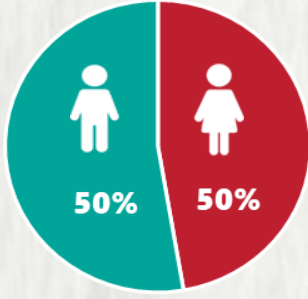

1 PERFIL EPIDEMIOLÓGICO DOS CASOS CONFIRMADOS DE COVID-19 QUE NÃO EVOLUÍRAM PARA ÓBITO, MG, 2020

POR SEXO

POR FAIXA ETÁRIA

RAÇA/COR

Média de idade dos casos confirmados: 42 anos

COMORBIDADE *

SIM 9% NÃO 10% N.I. 81%