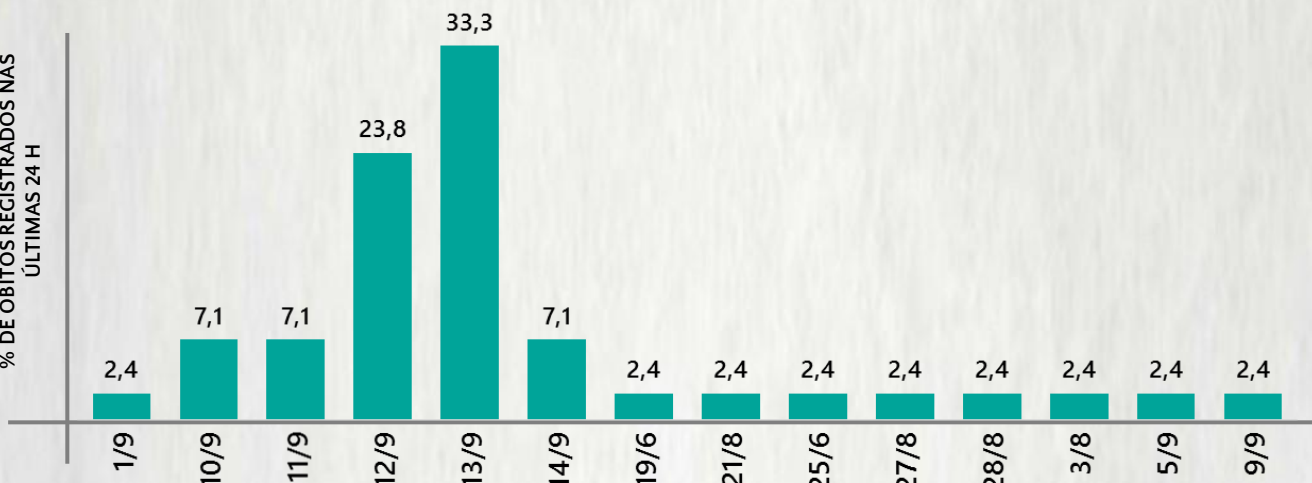

2 PERFIL EPIDEMIOLÓGICO DOS ÓBITOS CONFIRMADOS DE COVID-19, MG, 2020

POR SEXO

POR FAIXA ETÁRIA

Média de idade dos óbitos confirmados*: 71 anos

79% com 60 anos ou mais

COMORBIDADE *

75% dos óbitos com comorbidade

RAÇA/COR

Nº DE MUNICÍPIOS COM ÓBITO

LETALIDADE

2,5%

ÓBITOS REGISTRADOS NAS ÚLTIMAS 24 HORAS, POR DATA DE OCORRÊNCIA

* O aumento no número de óbitos registrados nas últimas 24h pode não representar um aumento na transmissão, mas a qualificação do sistema de informação, com encerramento de óbitos ocorridos anteriormente e que estavam em investigação.