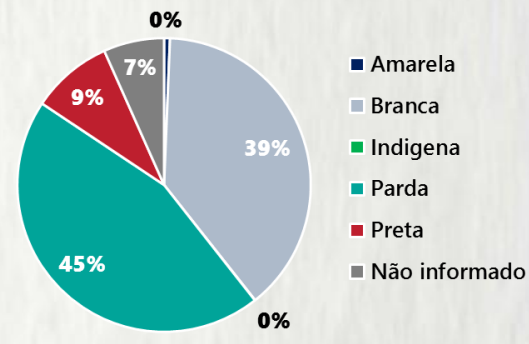

2 PERFIL EPIDEMIOLÓGICO DOS ÓBITOS CONFIRMADOS DE COVID-19, MG, 2020

POR SEXO

POR FAIXA ETÁRIA

Média de idade dos óbitos confirmados*: 71 anos

79% com 60 anos ou mais

COMORBIDADE *

75% dos óbitos com comorbidade

RAÇA/COR

Nº DE MUNICÍPIOS COM ÓBITO

LETALIDADE

2,5%

ÓBITOS REGISTRADOS NAS ÚLTIMAS 24 HORAS, POR DATA DE OCORRÊNCIA

* O aumento no número de óbitos registrados nas últimas 24h pode não representar um aumento na transmissão, mas a qualificação do sistema de informação, com encerramento de óbitos ocorridos anteriormente e que estavam em investigação.