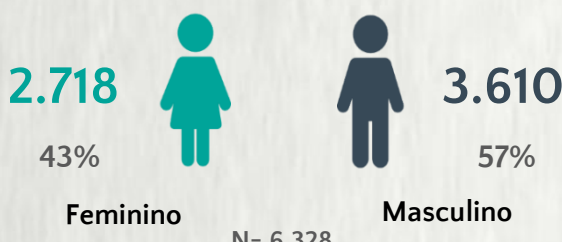

1 PERFIL EPIDEMIOLÓGICO DOS CASOS CONFIRMADOS DE COVID-19 QUE NÃO EVOLUÍRAM PARA ÓBITO, MG, 2020

POR SEXO

POR FAIXA ETÁRIA

RAÇA/COR

Média de idade dos casos confirmados: 42 anos

COMORBIDADE *

SIM 9% NÃO 10% N.I. 81%

2 PERFIL EPIDEMIOLÓGICO DOS ÓBITOS CONFIRMADOS DE COVID-19, MG, 2020

POR SEXO

POR FAIXA ETÁRIA

Média de idade dos óbitos confirmados*: 71 anos

79% com 60 anos ou mais

COMORBIDADE *

75% dos óbitos com comorbidade