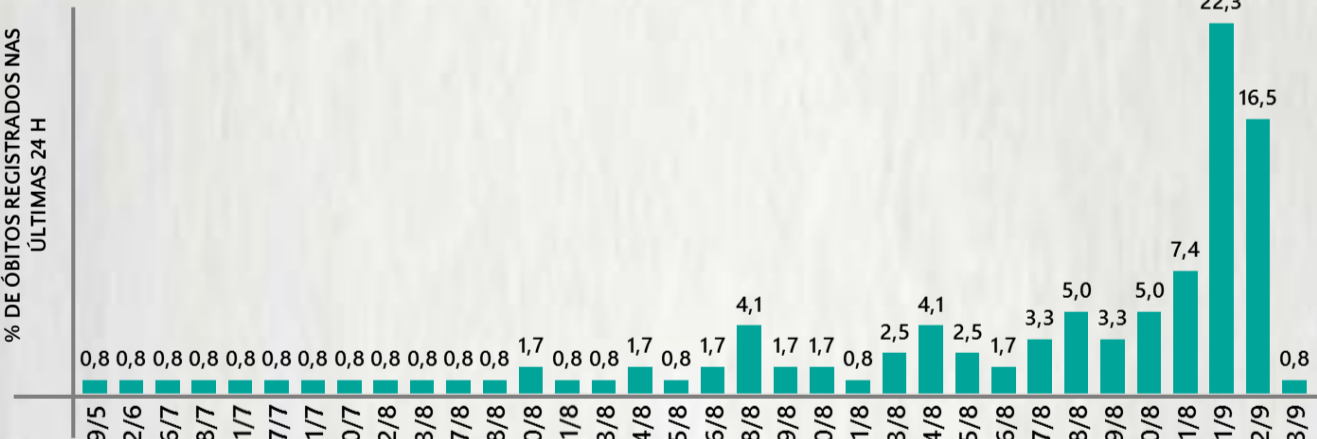

* O aumento no número de óbitos registrados nas últimas 24h pode não representar um aumento na transmissão, mas a investigação do sistema de informação, com encerramento de óbitos ocorridos anteriormente e que estavam em investigação.

Fonte: SIVEP-Gripe. Sala de Situação/SubVS/SES-MG. Dados parciais, sujeitos a alterações. Atualizado em 04/09/2020.

3 DADOS DE HOSPITALIZAÇÃO E ISOLAMENTO DOMICILIAR DOS CASOS CONFIRMADOS DE COVID-19, MG, 2020

INTERNADOS*

23.596

ISOLAMENTO DOMICILIAR

204.417

*Casos confirmados de COVID-19 que precisaram de internação hospitalar na rede pública ou privada de Minas Gerais. Dados cumulativos, registrados desde o início da pandemia.

Fonte: Painel COVID-19 MG/Sala de Situação/SubVS/SES/MG. Dados parciais, sujeitos a alterações. Atualizado em 04/09/2020.