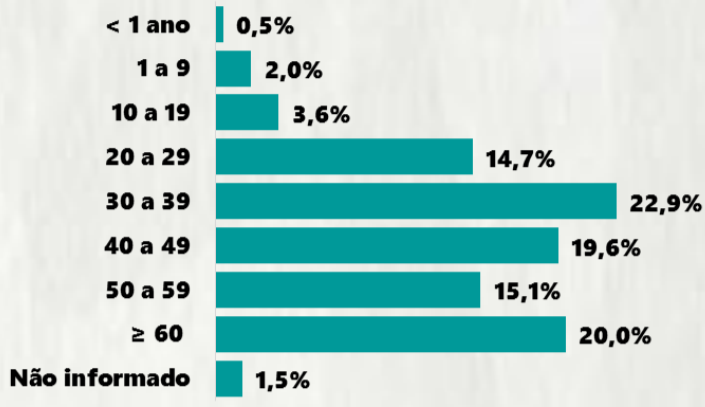

POR FAIXA ETÁRIA

Média de idade dos casos confirmados: 44 anos

COMORBIDADE *

SIM 17% NÃO 21% N.I. 62%

*Dados parciais, aguardando atualização dos municípios. N.I.: Não informado

Fonte: Sala de Situação/SubVS/SES-MG; E-SUS VE; SIVEP-Gripe. Dados parciais, sujeitos a alterações. Atualizado em 04/09/2020.