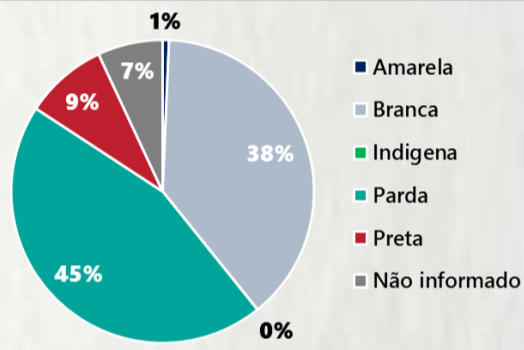

Nº DE MUNICÍPIOS COM ÓBITO

LETALIDADE

2,5%

ÓBITOS REGISTRADOS NAS ÚLTIMAS 24 HORAS, POR DATA DE OCORRÊNCIA