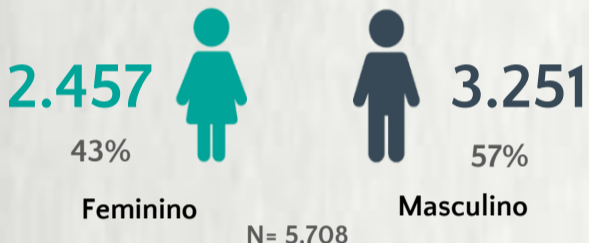

2 PERFIL EPIDEMIOLÓGICO DOS ÓBITOS CONFIRMADOS DE COVID-19, MG, 2020

POR SEXO

COMORBIDADE *