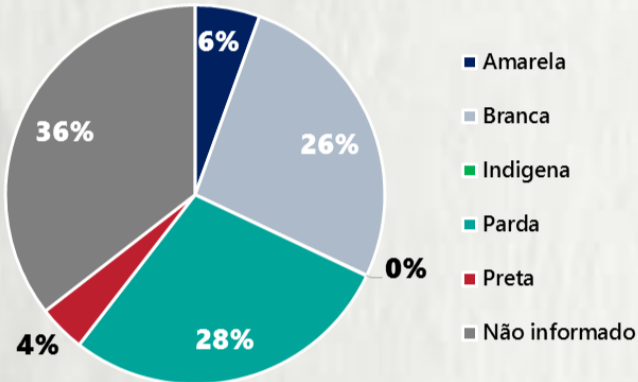

BOLETIM EPIDEMIOLÓGICO

COVID-19: Doença causada pelo coronavírus – 19

04 de setembro de 2020 - 10:00

CENÁRIO EM MINAS GERAIS COVID-19 Coronavírus

TOTAL DE CASOS CONFIRMADOS

228.013

CASOS EM ACOMPANHAMENTO

30.059

CASOS RECUPERADOS

192.246

ÓBITOS CONFIRMADOS

5.708

Fonte: Painel COVID-19 MG/Sala de Situação/SubVS/SES/MG. Dados parciais, sujeitos a alterações. Atualizado em 04/09/2020.

TOTAL DE CASOS CONFIRMADOS: soma dos casos confirmados que não evoluíram para óbito e dos óbitos confirmados por COVID-19.
CASOS RECUPERADOS: casos confirmados de COVID-19 que receberam alta hospitalar e/ou cumpriram isolamento domiciliar de 10 dias e estão há 72h assintomáticos (sem a utilização de medicamentos sintomáticos) e sem intercorrências.
CASOS EM ACOMPANHAMENTO: casos confirmados de COVID-19 que não evoluíram para óbito, cuja condição clínica permanece sendo acompanhada ou aguarda atualização pelos municípios.
ÓBITOS CONFIRMADOS: óbitos confirmados para COVID-19.

Nº DE CASOS CONFIRMADOS NAS ÚLTIMAS 24H

3.026

Nº DE ÓBITOS CONFIRMADOS NAS ÚLTIMAS 24H

117

Observação: o "número de casos e óbitos confirmados nas últimas 24h" pode não retratar a ocorrência de novos casos no período, mas o total de casos notificados à SES/MG nas últimas 24h.

1 PERFIL EPIDEMIOLÓGICO DOS CASOS CONFIRMADOS DE COVID-19 QUE NÃO EVOLUÍRAM PARA ÓBITO, MG, 2020

POR SEXO

RAÇA/COR