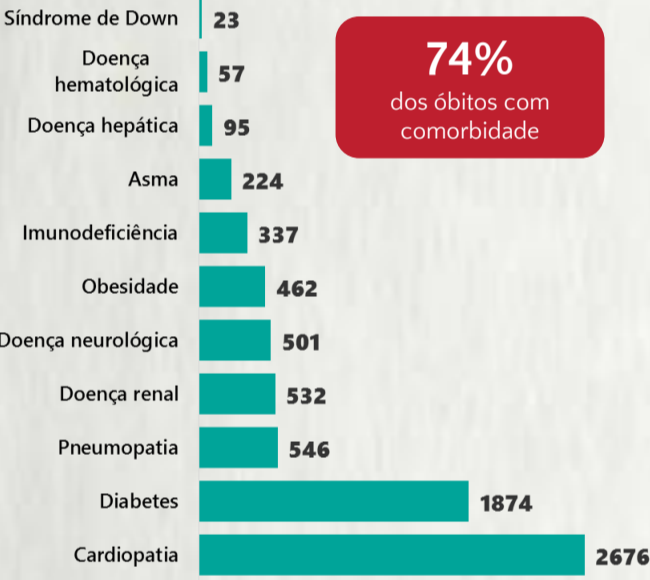

74% dos óbitos com comorbidade

POR FAIXA ETÁRIA