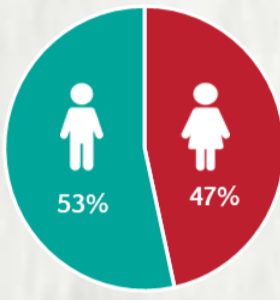

BOLETIM EPIDEMIOLÓGICO

COVID-19: Doença causada pelo coronavírus – 19

04 de setembro de 2020 - 10:00

CENÁRIO EM MINAS GERAIS COVID-19 Coronavírus

TOTAL DE CASOS CONFIRMADOS

228.013

CASOS EM ACOMPANHAMENTO

30.059

CASOS RECUPERADOS

192.246

ÓBITOS CONFIRMADOS

5.708

Fonte: Painel COVID-19 MG/Sala de Situação/SubVS/SES/MG. Dados parciais, sujeitos a alterações. Atualizado em 04/09/2020.

TOTAL DE CASOS CONFIRMADOS: soma dos casos confirmados que não evoluíram para óbito e dos óbitos confirmados por COVID-19.
CASOS RECUPERADOS: casos confirmados de COVID-19 que receberam alta hospitalar e/ou cumpriram isolamento domiciliar de 10 dias e estão há 72h assintomáticos (sem a utilização de medicamentos sintomáticos) e sem intercorrências.
CASOS EM ACOMPANHAMENTO: casos confirmados de COVID-19 que não evoluíram para óbito, cuja condição clínica permanece sendo acompanhada ou aguarda atualização pelos municípios.
ÓBITOS CONFIRMADOS: óbitos confirmados para COVID-19.

Nº DE CASOS CONFIRMADOS NAS ÚLTIMAS 24H

3.026

Nº DE ÓBITOS CONFIRMADOS NAS ÚLTIMAS 24H

117

Observação: o "número de casos e óbitos confirmados nas últimas 24h" pode não retratar a ocorrência de novos casos no período, mas o total de casos notificados à SES/MG nas últimas 24h.

1 PERFIL EPIDEMIOLÓGICO DOS CASOS CONFIRMADOS DE COVID-19 QUE NÃO EVOLUÍRAM PARA ÓBITO, MG, 2020

POR SEXO

RAÇA/COR