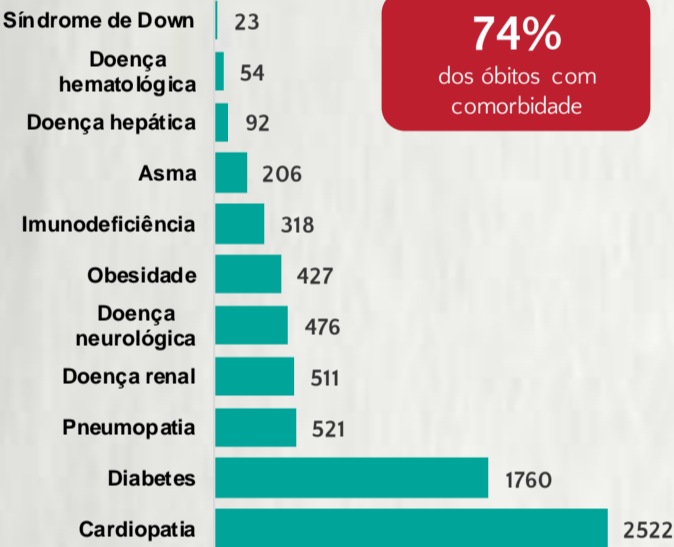

### 1 PERFIL EPIDEMIOLÓGICO DOS CASOS CONFIRMADOS DE COVID-19 QUE NÃO EVOLUÍRAM PARA ÓBITO, MG, 2020

POR SEXO

POR FAIXA ETÁRIA

RAÇA/COR

Média de idade dos casos confirmados: 44 anos

COMORBIDADE \*

\*Dados parciais, aguardando atualização dos municípios. N.I.: Não informado

### 2 PERFIL EPIDEMIOLÓGICO DOS ÓBITOS CONFIRMADOS DE COVID-19, MG, 2020

POR SEXO

POR FAIXA ETÁRIA

Média de idade dos óbitos confirmados\*: 70 anos

79% com 60 anos ou mais

COMORBIDADE \*

\*Os casos que evoluíram a óbito podem ter mais de uma comorbidade. Do total de óbitos confirmados, 1.379 não tinham comorbidade.

RAÇA/COR

Nº DE MUNICÍPIOS COM ÓBITO

LETALIDADE

2,5%

ÓBITOS REGISTRADOS NAS ÚLTIMAS 24 HORAS, POR DATA DE OCORRÊNCIA

\* O aumento no número de óbitos registrados nas últimas 24h pode não representar um aumento na transmissão, mas a qualificação do sistema de informação, com encerramento de óbitos ocorridos anteriormente e que estavam em investigação.