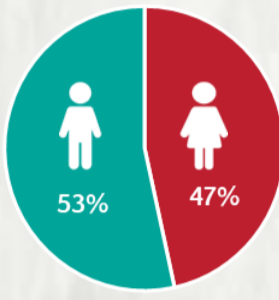

### 1 PERFIL EPIDEMIOLÓGICO DOS CASOS CONFIRMADOS DE COVID-19 QUE NÃO EVOLUÍRAM PARA ÓBITO, MG, 2020

POR SEXO

POR FAIXA ETÁRIA

RAÇA/COR

Média de idade dos casos confirmados: 44 anos

COMORBIDADE \*

\*Dados parciais, aguardando atualização dos municípios. N.I.: Não informado