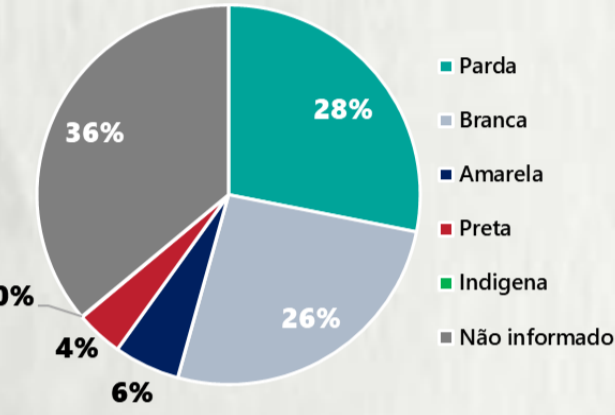

### 1 PERFIL EPIDEMIOLÓGICO DOS CASOS CONFIRMADOS DE COVID-19 QUE NÃO EVOLUÍRAM PARA ÓBITO, MG, 2020

POR SEXO

POR FAIXA ETÁRIA

RAÇA/COR

Média de idade dos casos confirmados: 44 anos

COMORBIDADE \*

\*Dados parciais, aguardando atualização dos municípios. N.I.: Não informado

### 2 PERFIL EPIDEMIOLÓGICO DOS ÓBITOS CONFIRMADOS DE COVID-19, MG, 2020

POR SEXO

POR FAIXA ETÁRIA

Média de idade dos óbitos confirmados\*: 70 anos

79% com 60 anos ou mais

COMORBIDADE \*

\*Os casos que evoluíram a óbito podem ter mais de uma comorbidade. Do total de óbitos confirmados, 1.379 não tinham comorbidade.