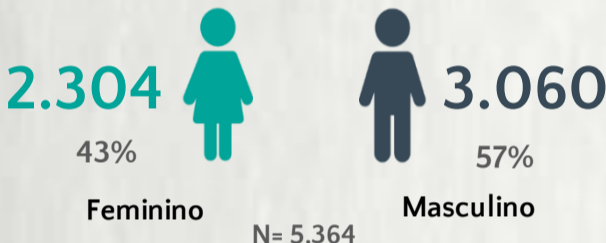

### 1 PERFIL EPIDEMIOLÓGICO DOS CASOS CONFIRMADOS DE COVID-19 QUE NÃO EVOLUÍRAM PARA ÓBITO, MG, 2020

POR SEXO

POR FAIXA ETÁRIA

RAÇA/COR

Média de idade dos casos confirmados: 44 anos

COMORBIDADE \*

\*Dados parciais, aguardando atualização dos municípios. N.I.: Não informado

### 2 PERFIL EPIDEMIOLÓGICO DOS ÓBITOS CONFIRMADOS DE COVID-19, MG, 2020

POR SEXO

POR FAIXA ETÁRIA

Média de idade dos óbitos confirmados\*: 70 anos

79% com 60 anos ou mais

COMORBIDADE \*

\*Os casos que evoluíram a óbito podem ter mais de uma comorbidade. Do total de óbitos confirmados, 1.379 não tinham comorbidade.