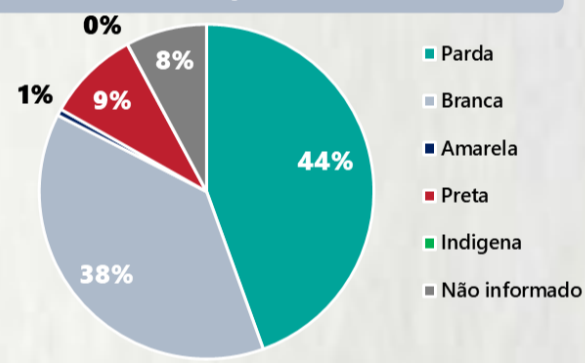

### 2 PERFIL EPIDEMIOLÓGICO DOS ÓBITOS CONFIRMADOS DE COVID-19, MG, 2020

POR SEXO

POR FAIXA ETÁRIA

Média de idade dos óbitos confirmados\*: 70 anos

79% com 60 anos ou mais

COMORBIDADE \*

\*Os casos que evoluíram a óbito podem ter mais de uma comorbidade. Do total de óbitos confirmados, 1.379 não tinham comorbidade.

RAÇA/COR

Nº DE MUNICÍPIOS COM ÓBITO

LETALIDADE

2,5%

ÓBITOS REGISTRADOS NAS ÚLTIMAS 24 HORAS, POR DATA DE OCORRÊNCIA

\* O aumento no número de óbitos registrados nas últimas 24h pode não representar um aumento na transmissão, mas a qualificação do sistema de informação, com encerramento de óbitos ocorridos anteriormente e que estavam em investigação.