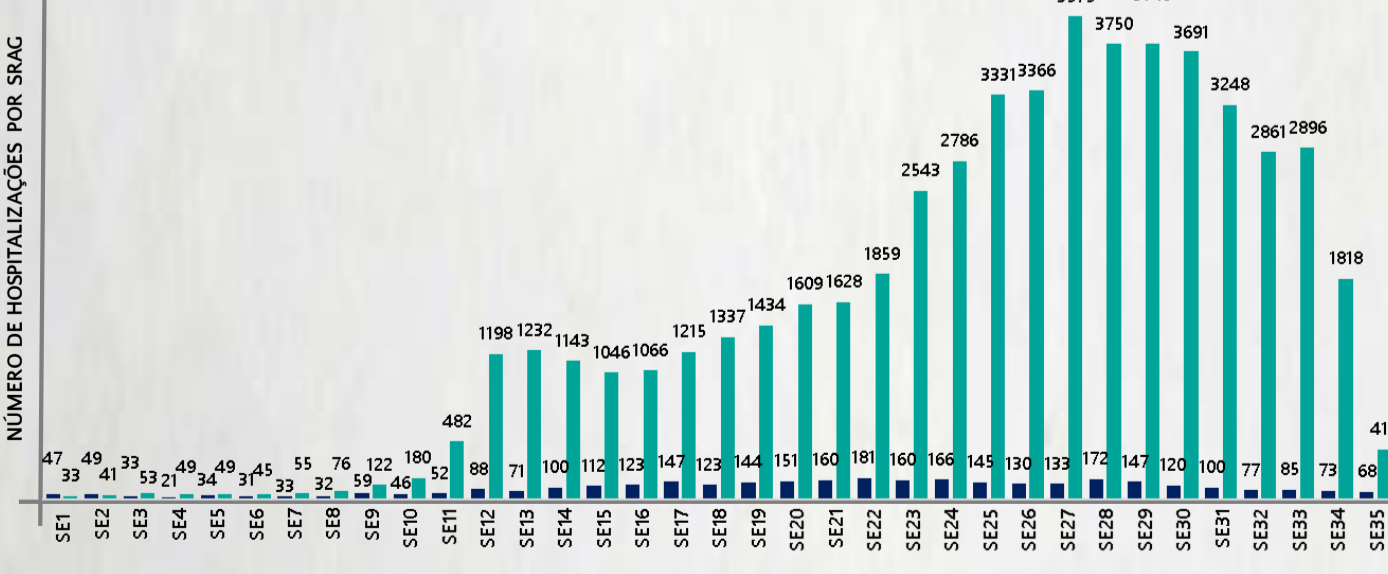

4 NÚMERO DE HOSPITALIZAÇÕES POR SÍNDROME RESPIRATÓRIA AGUDA GRAVE (SRAG) SEGUNDO SEMANA EPIDEMIOLÓGICA (SE) DE INÍCIO DE SINTOMAS, MG, 2019 E 2020

Fonte: SIVEP-Gripe. Dados parciais, sujeitos a alterações. Atualizado em 01/09/2020.