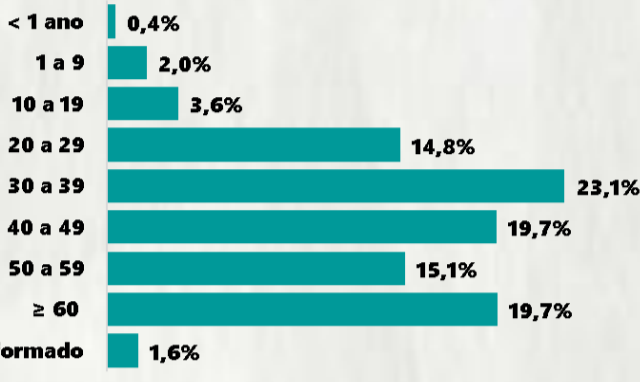

Nº DE CASOS CONFIRMADOS NAS ÚLTIMAS 24H

2.224

Nº DE ÓBITOS CONFIRMADOS NAS ÚLTIMAS 24H

29

Observação: o "número de casos e óbitos confirmados nas últimas 24h" pode não retratar a ocorrência de novos casos no período, mas o total de casos notificados à SES/MG nas últimas 24h.

### 1 PERFIL EPIDEMIOLÓGICO DOS CASOS CONFIRMADOS DE COVID-19 QUE NÃO EVOLUÍRAM PARA ÓBITO, MG, 2020

POR SEXO

POR FAIXA ETÁRIA

RAÇA/COR

Média de idade dos casos confirmados: 44 anos

COMORBIDADE \*

\*Dados parciais, aguardando atualização dos municípios. N.I.: Não informado

### 2 PERFIL EPIDEMIOLÓGICO DOS ÓBITOS CONFIRMADOS DE COVID-19, MG, 2020

POR SEXO

POR FAIXA ETÁRIA

Média de idade dos óbitos confirmados\*: 70 anos

79% com 60 anos ou mais

COMORBIDADE \*

\*Os casos que evoluíram a óbito podem ter mais de uma comorbidade. Do total de óbitos confirmados, 1.379 não tinham comorbidade.