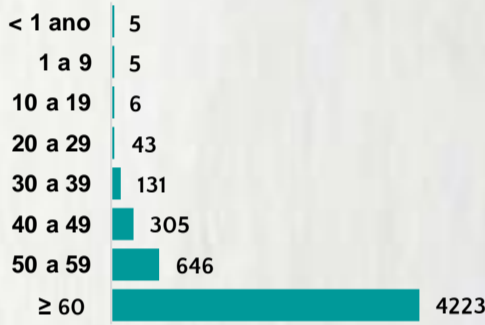

Nº DE CASOS CONFIRMADOS NAS ÚLTIMAS 24H

2.224

Nº DE ÓBITOS CONFIRMADOS NAS ÚLTIMAS 24H

29

Observação: o "número de casos e óbitos confirmados nas últimas 24h" pode não retratar a ocorrência de novos casos no período, mas o total de casos notificados à SES/MG nas últimas 24h.

### 1 PERFIL EPIDEMIOLÓGICO DOS CASOS CONFIRMADOS DE COVID-19 QUE NÃO EVOLUÍRAM PARA ÓBITO, MG, 2020

POR SEXO

POR FAIXA ETÁRIA

RAÇA/COR

Média de idade dos casos confirmados: 44 anos

COMORBIDADE \*

\*Dados parciais, aguardando atualização dos municípios. N.I.: Não informado

### 2 PERFIL EPIDEMIOLÓGICO DOS ÓBITOS CONFIRMADOS DE COVID-19, MG, 2020

POR SEXO

POR FAIXA ETÁRIA

Média de idade dos óbitos confirmados\*: 70 anos

79% com 60 anos ou mais

COMORBIDADE \*

\*Os casos que evoluíram a óbito podem ter mais de uma comorbidade. Do total de óbitos confirmados, 1.379 não tinham comorbidade.