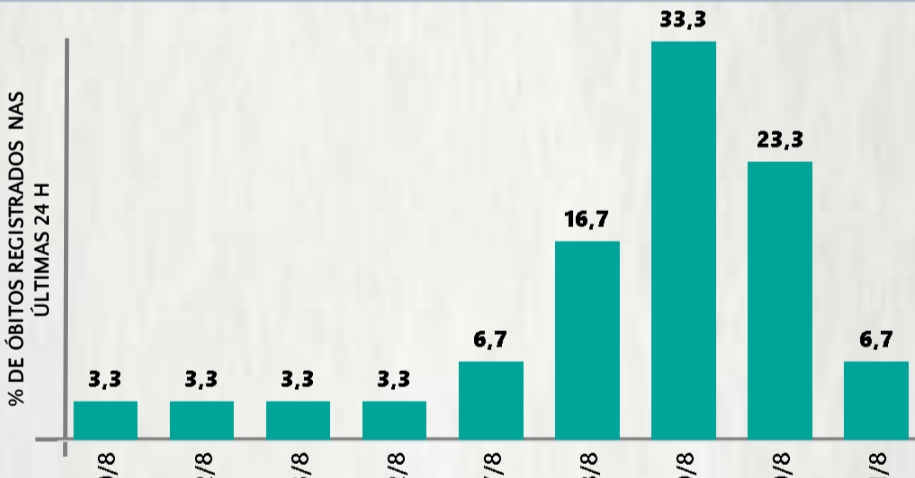

### 2 PERFIL EPIDEMIOLÓGICO DOS ÓBITOS CONFIRMADOS DE COVID-19, MG, 2020

POR SEXO

POR FAIXA ETÁRIA

Média de idade dos óbitos confirmados\*: 70 anos

79% com 60 anos ou mais

COMORBIDADE \*

\*Os casos que evoluíram a óbito podem ter mais de uma comorbidade. Do total de óbitos confirmados, 1.379 não tinham comorbidade.

RAÇA/COR

Nº DE MUNICÍPIOS COM ÓBITO

LETALIDADE

2,5%

ÓBITOS REGISTRADOS NAS ÚLTIMAS 24 HORAS, POR DATA DE OCORRÊNCIA

\* O aumento no número de óbitos registrados nas últimas 24h pode não representar um aumento na transmissão, mas a qualificação do sistema de informação, com encerramento de óbitos ocorridos anteriormente e que estavam em investigação.

Fonte: SIVEP-Gripe. Sala de Situação/SubVS/SES-MG. Dados parciais, sujeitos a alterações. Atualizado em 01/09/2020.