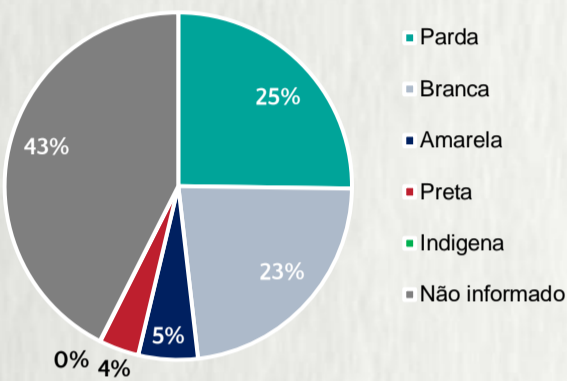

### 1 PERFIL EPIDEMIOLÓGICO DOS CASOS CONFIRMADOS DE COVID-19 QUE NÃO EVOLUÍRAM PARA ÓBITO, MG, 2020

POR SEXO

POR FAIXA ETÁRIA

Média de idade dos casos confirmados: 43 anos

RAÇA/COR

COMORBIDADE \*

\*Dados parciais, aguardando atualização dos municípios. N.I.: Não informado

### 2 PERFIL EPIDEMIOLÓGICO DOS ÓBITOS CONFIRMADOS DE COVID-19, MG, 2020

POR FAIXA ETÁRIA

Média de idade dos óbitos confirmados\*: 70 anos

78% com 60 anos ou mais

POR SEXO

RAÇA/COR

COMORBIDADE \*

83% dos óbitos com comorbidade