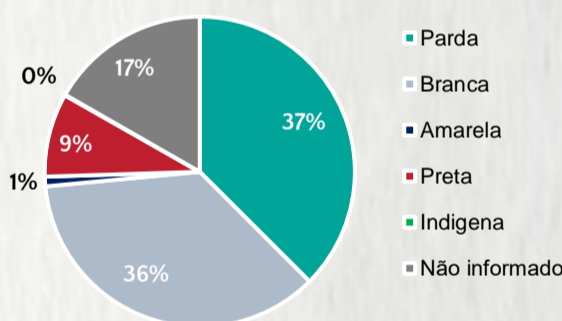

### 2 PERFIL EPIDEMIOLÓGICO DOS ÓBITOS CONFIRMADOS DE COVID-19, MG, 2020

POR FAIXA ETÁRIA

Média de idade dos óbitos confirmados\*: 70 anos

78% com 60 anos ou mais

POR SEXO

RAÇA/COR

COMORBIDADE \*

83% dos óbitos com comorbidade

Nº DE MUNICÍPIOS COM ÓBITO

LETALIDADE

2,1%

\*Os casos que evoluíram a óbito podem ter mais de uma comorbidade. Do total de óbitos confirmados, 216 não tinham comorbidade.

Fonte: CIEVS-Minas/SubVS/SES-MG; Sala de Situação/SubVS/SES-MG. Dados parciais, sujeitos a alterações. Atualizado em 03/08/2020.