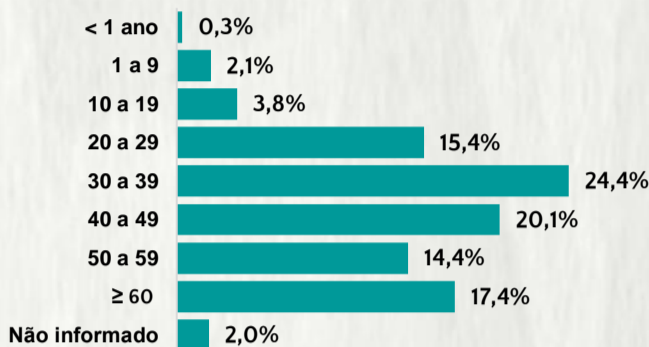

2.894

Fonte: Painel COVID-19 MG/Sala de Situação/SubVS/SES/MG. Dados parciais, sujeitos a alterações. Atualizado em 03/08/2020.

TOTAL DE CASOS CONFIRMADOS: soma dos casos confirmados que não evoluíram para óbito e dos óbitos confirmados por COVID-19.  
CASOS RECUPERADOS: casos confirmados de COVID-19 que receberam alta hospitalar e/ou cumpriram isolamento domiciliar de 10 dias E estão há 72h assintomáticos (sem a utilização de medicamentos sintomáticos) E sem intercorrências.  
CASOS EM ACOMPANHAMENTO: casos confirmados de COVID-19 que não evoluíram para óbito, cuja condição clínica permanece sendo acompanhada ou aguarda atualização pelos municípios.  
ÓBITOS CONFIRMADOS: óbitos confirmados para COVID-19.  
Dos óbitos notificados (N=4.655), 120 encontram-se em investigação e 1.641 foram descartados para COVID-19.

Nº DE CASOS CONFIRMADOS NAS ÚLTIMAS 24H

942

Nº DE ÓBITOS CONFIRMADOS NAS ÚLTIMAS 24H

03

Observação: o "número de casos e óbitos confirmados nas últimas 24h" pode não retratar a ocorrência de novos casos no período, mas o total de casos notificados à SES/MG nas últimas 24h.

### 1 PERFIL EPIDEMIOLÓGICO DOS CASOS CONFIRMADOS DE COVID-19 QUE NÃO EVOLUÍRAM PARA ÓBITO, MG, 2020

POR SEXO

POR FAIXA ETÁRIA

Média de idade dos casos confirmados: 43 anos

RAÇA/COR

COMORBIDADE \*

\*Dados parciais, aguardando atualização dos municípios. N.I.: Não informado

### 2 PERFIL EPIDEMIOLÓGICO DOS ÓBITOS CONFIRMADOS DE COVID-19, MG, 2020

POR FAIXA ETÁRIA

Média de idade dos óbitos confirmados\*: 70 anos

78% com 60 anos ou mais

POR SEXO

RAÇA/COR

COMORBIDADE \*

83% dos óbitos com comorbidade