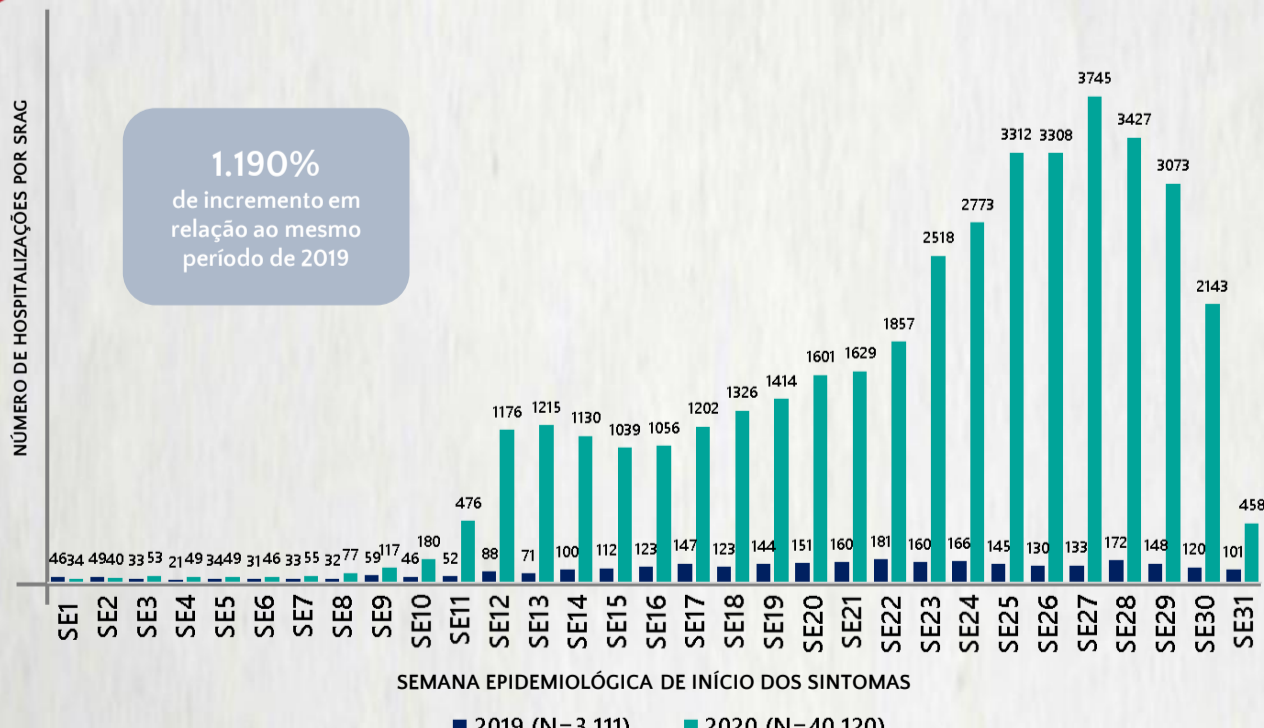

4 NÚMERO DE HOSPITALIZAÇÕES POR SÍNDROME RESPIRATÓRIA AGUDA GRAVE (SRAG) SEGUNDO SEMANA EPIDEMIOLÓGICA (SE) DE INÍCIO DE SINTOMAS, MG, 2019 E 2020

Fonte: SIVEP-Gripe. Dados parciais, sujeitos a alterações. Atualizado em 03/08/2020.

5 DADOS LABORATORIAIS DE COVID-19, DE RESULTADOS DE TESTES, MINAS GERAIS, 2020

POSITIVOS

18.208

NEGATIVOS

54.149

INCONCLUSIVOS*

1.313

RESULTADOS LIBERADOS

73.670

EM ANÁLISE

1.260

TOTAL

74.930

* Não apresentaram resultados que pode ser concluído como positivo ou negativo. Fonte: GAL/FUNED. COES MINAS/COVID-19/SESMG. Dados parciais, sujeitos a alterações. Atualizado em 03/08/2020.