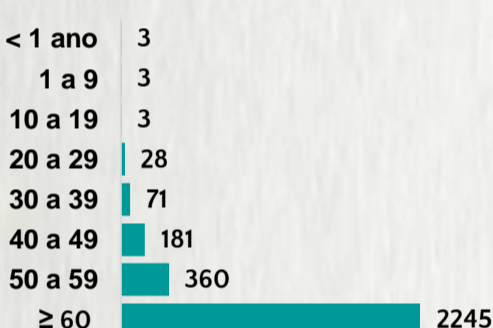

Nº DE CASOS CONFIRMADOS NAS ÚLTIMAS 24H

942

Nº DE ÓBITOS CONFIRMADOS NAS ÚLTIMAS 24H

03

Observação: o "número de casos e óbitos confirmados nas últimas 24h" pode não retratar a ocorrência de novos casos no período, mas o total de casos notificados à SES/MG nas últimas 24h.

### 1 PERFIL EPIDEMIOLÓGICO DOS CASOS CONFIRMADOS DE COVID-19 QUE NÃO EVOLUÍRAM PARA ÓBITO, MG, 2020

POR SEXO

POR FAIXA ETÁRIA

Média de idade dos casos confirmados: 43 anos

RAÇA/COR

COMORBIDADE \*

\*Dados parciais, aguardando atualização dos municípios. N.I.: Não informado

### 2 PERFIL EPIDEMIOLÓGICO DOS ÓBITOS CONFIRMADOS DE COVID-19, MG, 2020

POR FAIXA ETÁRIA

Média de idade dos óbitos confirmados\*: 70 anos

78% com 60 anos ou mais

POR SEXO

RAÇA/COR

COMORBIDADE \*

83% dos óbitos com comorbidade