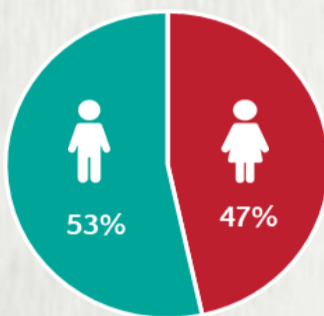

### 1 PERFIL EPIDEMIOLÓGICO DOS CASOS CONFIRMADOS DE COVID-19 QUE NÃO EVOLUÍRAM PARA ÓBITO, MG, 2020

POR SEXO

POR FAIXA ETÁRIA

Média de idade dos casos confirmados: 43 anos

RAÇA/COR

COMORBIDADE \*

\*Dados parciais, aguardando atualização dos municípios. N.I.: Não informado