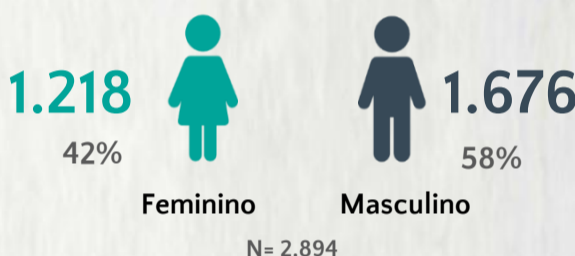

### 2 PERFIL EPIDEMIOLÓGICO DOS ÓBITOS CONFIRMADOS DE COVID-19, MG, 2020

POR FAIXA ETÁRIA

Média de idade dos óbitos confirmados\*: 70 anos

78% com 60 anos ou mais

POR SEXO

RAÇA/COR

COMORBIDADE \*

83% dos óbitos com comorbidade

Nº DE MUNICÍPIOS COM ÓBITO

LETALIDADE

2,1%

\*Os casos que evoluíram a óbito podem ter mais de uma comorbidade. Do total de óbitos confirmados, 216 não tinham comorbidade.

Fonte: CIEVS-Minas/SubVS/SES-MG; Sala de Situação/SubVS/SES-MG. Dados parciais, sujeitos a alterações. Atualizado em 03/08/2020.