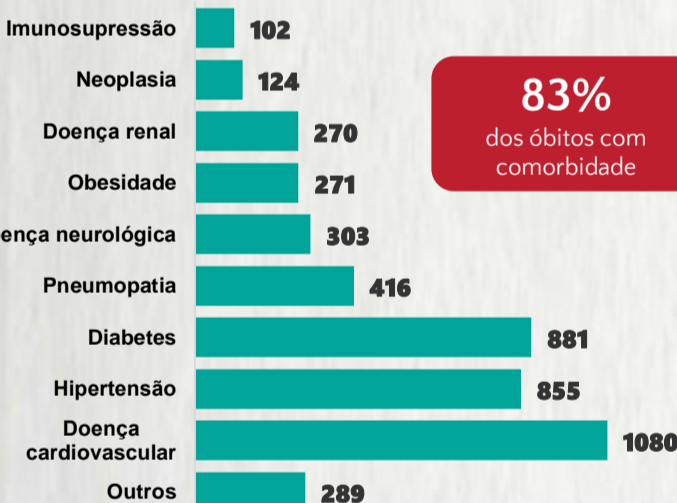

### 1 PERFIL EPIDEMIOLÓGICO DOS CASOS CONFIRMADOS DE COVID-19 QUE NÃO EVOLUÍRAM PARA ÓBITO, MG, 2020

POR SEXO

POR FAIXA ETÁRIA

Média de idade dos casos confirmados: 43 anos

RAÇA/COR

COMORBIDADE \*

\*Dados parciais, aguardando atualização dos municípios. N.I.: Não informado

### 2 PERFIL EPIDEMIOLÓGICO DOS ÓBITOS CONFIRMADOS DE COVID-19, MG, 2020

POR FAIXA ETÁRIA

Média de idade dos óbitos confirmados\*: 70 anos

78% com 60 anos ou mais

POR SEXO

RAÇA/COR

COMORBIDADE \*

83% dos óbitos com comorbidade

Nº DE MUNICÍPIOS COM ÓBITO

LETALIDADE

2,1%

\*Os casos que evoluíram a óbito podem ter mais de uma comorbidade. Do total de óbitos confirmados, 216 não tinham comorbidade.

Fonte: CIEVS-Minas/SubVS/SES-MG; Sala de Situação/SubVS/SES-MG. Dados parciais, sujeitos a alterações. Atualizado em 03/08/2020.

### 3 DADOS DE HOSPITALIZAÇÃO E ISOLAMENTO DOMICILIAR DOS CASOS CONFIRMADOS DE COVID-19, MG, 2020

INTERNADOS\*

14.819

ISOLAMENTO DOMICILIAR

118.924

\*Casos confirmados de COVID-19 que precisaram de internação hospitalar na rede pública ou privada de Minas Gerais. Dados cumulativos, registrados desde o início da pandemia.