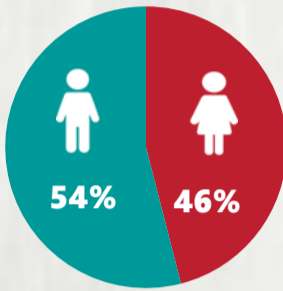

### 1 PERFIL EPIDEMIOLÓGICO DOS CASOS CONFIRMADOS DE COVID-19 QUE NÃO EVOLUÍRAM PARA ÓBITO, MG, 2020

POR SEXO

POR FAIXA ETÁRIA

Média de idade dos casos confirmados: 43 anos

RAÇA/COR

COMORBIDADE \*

\*Dados parciais, aguardando atualização dos municípios. N.I.: Não informado