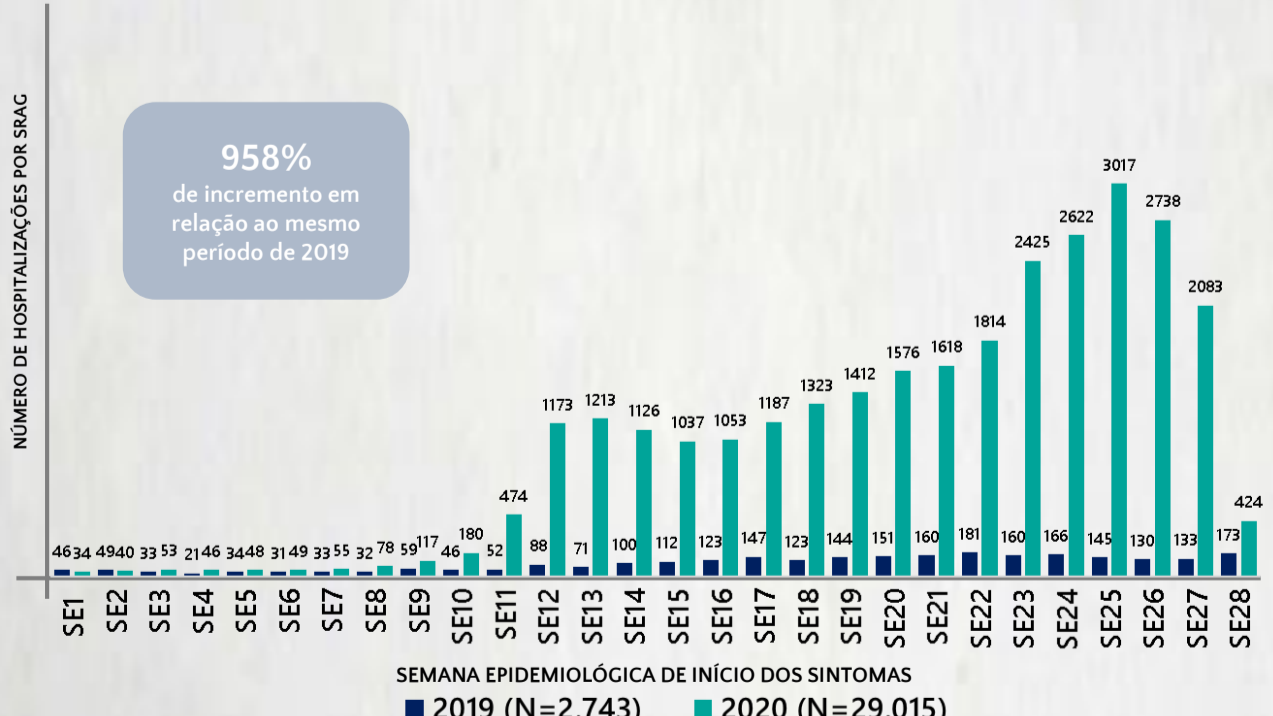

4 NÚMERO DE HOSPITALIZAÇÕES POR SÍNDROME RESPIRATÓRIA AGUDA GRAVE (SRAG) SEGUNDO SEMANA EPIDEMIOLÓGICA (SE) DE INÍCIO DE SINTOMAS, MG, 2019 E 2020

Fonte: SIVEP-Gripe. Dados parciais, sujeitos a alterações. Atualizado em 13/07/2020.

5 DADOS LABORATORIAIS DE COVID-19, REDE PÚBLICA, MINAS GERAIS, 2020

POSITIVOS

11.364

NEGATIVOS

39.935

INCONCLUSIVOS*

773

RESULTADOS LIBERADOS

52.072

EM ANÁLISE

1.004

TOTAL

53.076

* Não apresentaram resultados que pode ser concluído como positivo ou negativo.

Fonte: GAL/FUNED. COES MINAS/COVID-19/SESMG. Dados parciais, sujeitos a alterações. Atualizado em 13/07/2020.