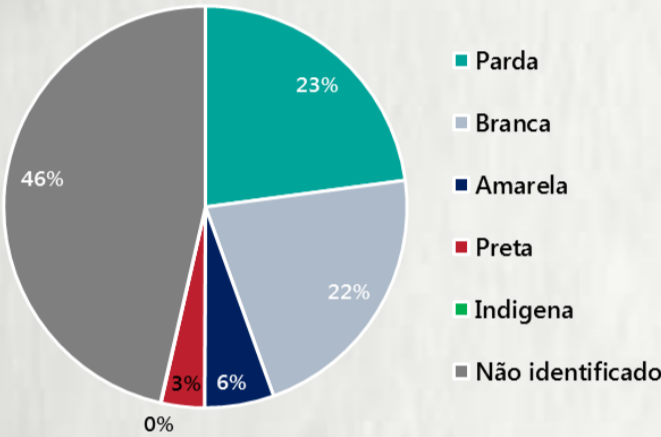

### 1 PERFIL EPIDEMIOLÓGICO DOS CASOS CONFIRMADOS DE COVID-19 QUE NÃO EVOLUÍRAM PARA ÓBITO, MG, 2020

POR SEXO

POR FAIXA ETÁRIA

Média de idade dos casos confirmados: 43 anos

RAÇA/COR

COMORBIDADE \*

\*Dados parciais, aguardando atualização dos municípios. N.I.: Não informado

### 2 PERFIL EPIDEMIOLÓGICO DOS ÓBITOS CONFIRMADOS DE COVID-19, MG, 2020

POR FAIXA ETÁRIA

Média de idade dos óbitos confirmados\*: 69 anos

76% com 60 anos ou mais

POR SEXO

RAÇA/COR

Nº DE MUNICÍPIOS COM ÓBITO