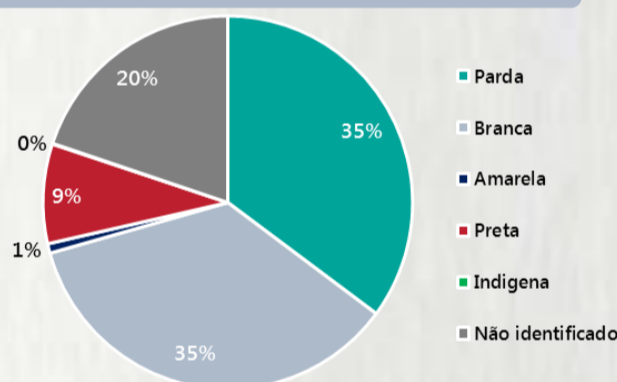

### 2 PERFIL EPIDEMIOLÓGICO DOS ÓBITOS CONFIRMADOS DE COVID-19, MG, 2020

POR FAIXA ETÁRIA

Média de idade dos óbitos confirmados\*: 69 anos

76% com 60 anos ou mais

POR SEXO

RAÇA/COR

Nº DE MUNICÍPIOS COM ÓBITO

LETALIDADE

2,1%

\*Os casos que evoluíram a óbito podem ter mais de uma comorbidade. Do total de óbitos confirmados, 120 não tinham comorbidade.

Fonte: CIEVS-Minas/SubVS/SES-MG; Sala de Situação/SubVS/SES-MG. Dados parciais, sujeitos a alterações. Atualizado em 13/07/2020.