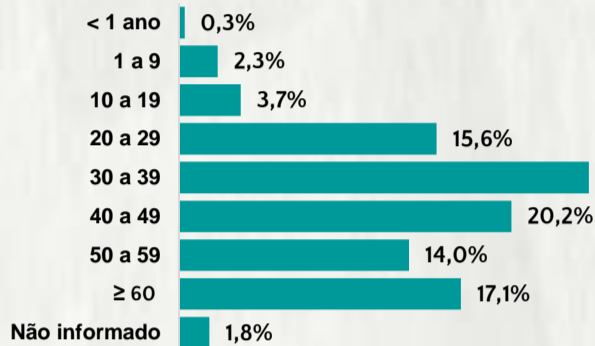

1.615

Fonte: Painel COVID-19 MG/Sala de Situação/SubVS/SES/MG. Dados parciais, sujeitos a alterações. Atualizado em 13/07/2020.

TOTAL DE CASOS CONFIRMADOS: soma dos casos confirmados que não evoluíram para óbito e dos óbitos confirmados por COVID-19.  
CASOS RECUPERADOS: casos confirmados de COVID-19 que receberam alta hospitalar e/ou cumpriram isolamento domiciliar de 14 dias sem intercorrências.  
CASOS EM ACOMPANHAMENTO: casos confirmados de COVID-19 que não evoluíram para óbito, cuja condição clínica permanece sendo acompanhada ou aguarda atualização pelos municípios.  
ÓBITOS CONFIRMADOS: óbitos confirmados para COVID-19.  
Dos óbitos notificados (N=3.151), 163 encontram-se em investigação e 1.373 foram descartados para COVID-19.

Nº DE CASOS CONFIRMADOS NAS ÚLTIMAS 24H

971

Nº DE ÓBITOS CONFIRMADOS NAS ÚLTIMAS 24H

39

Observação: o "número de casos e óbitos confirmados nas últimas 24h" pode não retratar a ocorrência de novos casos no período, mas o total de casos notificados à SES/MG nas últimas 24h.

### 1 PERFIL EPIDEMIOLÓGICO DOS CASOS CONFIRMADOS DE COVID-19 QUE NÃO EVOLUÍRAM PARA ÓBITO, MG, 2020

POR SEXO

POR FAIXA ETÁRIA

Média de idade dos casos confirmados: 43 anos

RAÇA/COR

COMORBIDADE \*

\*Dados parciais, aguardando atualização dos municípios. N.I.: Não informado

### 2 PERFIL EPIDEMIOLÓGICO DOS ÓBITOS CONFIRMADOS DE COVID-19, MG, 2020

POR FAIXA ETÁRIA

Média de idade dos óbitos confirmados\*: 69 anos

76% com 60 anos ou mais

POR SEXO

RAÇA/COR

Nº DE MUNICÍPIOS COM ÓBITO