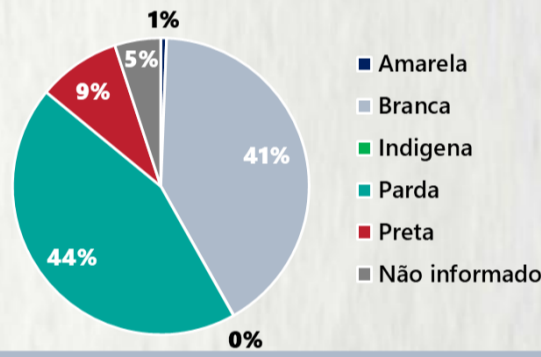

2 PERFIL EPIDEMIOLÓGICO DOS ÓBITOS CONFIRMADOS DE COVID-19, MG, 2020

POR SEXO

COMORBIDADE *

75% dos óbitos com comorbidade

POR FAIXA ETÁRIA

Média de idade dos óbitos confirmados*: 71 anos

79% com 60 anos ou mais

RAÇA/COR

Nº DE MUNICÍPIOS COM ÓBITO

647

LETALIDADE

2,5%

ÓBITOS REGISTRADOS NAS ÚLTIMAS 24 HORAS, POR DATA DE OCORRÊNCIA

*O aumento no número de óbitos registrados nas últimas 24h pode não representar um aumento na transmissão, mas a qualificação do sistema de informação, com encerramento de óbitos ocorridos anteriormente e que estavam em investigação.