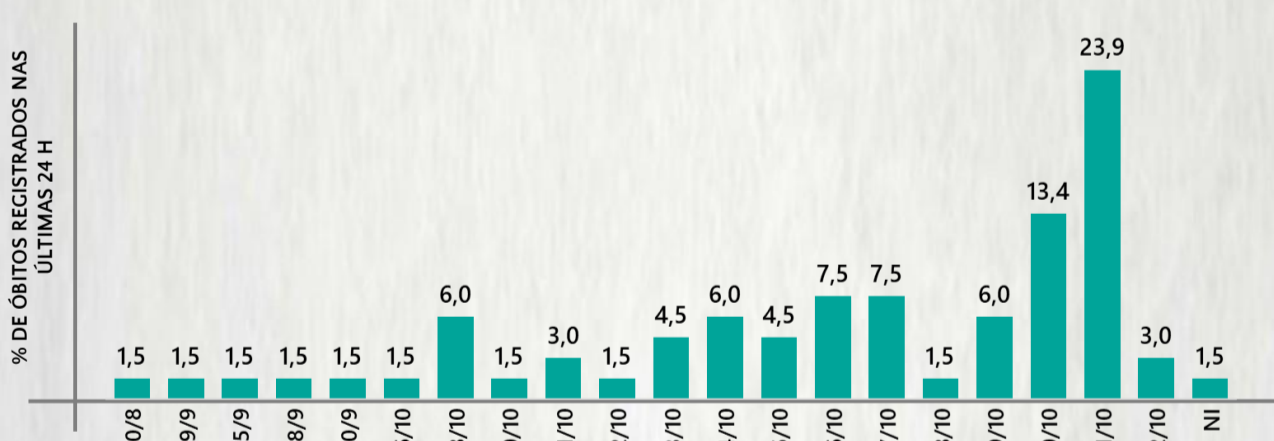

2 PERFIL EPIDEMIOLÓGICO DOS ÓBITOS CONFIRMADOS DE COVID-19, MG, 2020

POR SEXO

COMORBIDADE *

75% dos óbitos com comorbidade

POR FAIXA ETÁRIA

Média de idade dos óbitos confirmados*: 71 anos

79% com 60 anos ou mais

RAÇA/COR

Nº DE MUNICÍPIOS COM ÓBITO

647

LETALIDADE

2,5%

ÓBITOS REGISTRADOS NAS ÚLTIMAS 24 HORAS, POR DATA DE OCORRÊNCIA

*O aumento no número de óbitos registrados nas últimas 24h pode não representar um aumento na transmissão, mas a qualificação do sistema de informação, com encerramento de óbitos ocorridos anteriormente e que estavam em investigação.

NI = Data de Evolução não informada.

Fonte: SIVEP-Gripe. Sala de Situação/SubVS/SES-MG. Dados parciais, sujeitos a alterações. Atualizado em 23/10/2020.

3 DADOS DE HOSPITALIZAÇÃO E ISOLAMENTO DOMICILIAR DOS CASOS CONFIRMADOS DE COVID-19, MG, 2020