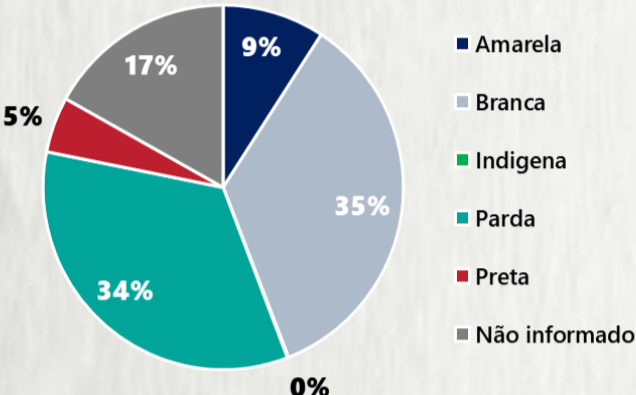

Nº DE CASOS CONFIRMADOS
NAS ÚLTIMAS 24H

2.029

Nº DE ÓBITOS CONFIRMADOS
NAS ÚLTIMAS 24H

65

Observação: o "número de casos e óbitos confirmados nas últimas 24h" pode não retratar a ocorrência de novos casos no período, mas o total de casos notificados à SES/MG nas últimas 24h.

1 PERFIL EPIDEMIOLÓGICO DOS CASOS CONFIRMADOS DE COVID-19 QUE NÃO EVOLUÍRAM PARA ÓBITO, MG, 2020

POR SEXO

RAÇA/COR

POR FAIXA ETÁRIA

Média de idade dos casos confirmados: 42 anos

COMORBIDADE *

SIM 8% NÃO 9% N.I. 83%