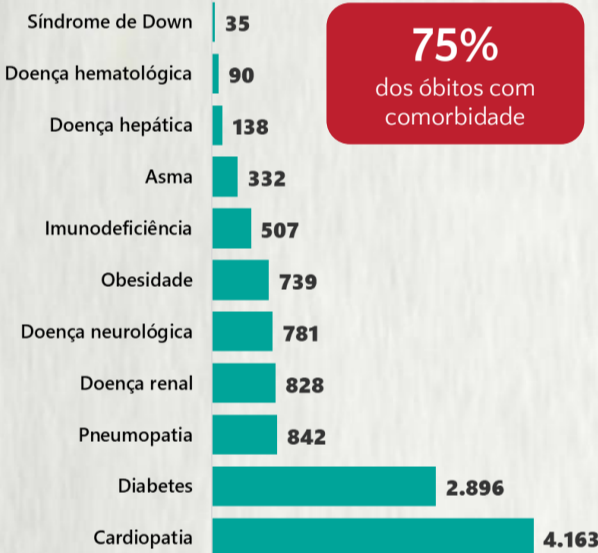

1 PERFIL EPIDEMIOLÓGICO DOS CASOS CONFIRMADOS DE COVID-19 QUE NÃO EVOLUÍRAM PARA ÓBITO, MG, 2020

POR SEXO

RAÇA/COR

POR FAIXA ETÁRIA

Média de idade dos casos confirmados: 42 anos

COMORBIDADE *

SIM 8% NÃO 9% N.I. 83%

*Dados parciais, aguardando atualização dos municípios. N.I.: Não informado

Fonte: Sala de Situação/SubVS/SES-MG; E-SUS VE; SIVEP-Gripe. Dados parciais, sujeitos a alterações. Atualizado em 23/10/2020.

2 PERFIL EPIDEMIOLÓGICO DOS ÓBITOS CONFIRMADOS DE COVID-19, MG, 2020

POR SEXO

COMORBIDADE *

75% dos óbitos com comorbidade

POR FAIXA ETÁRIA

Média de idade dos óbitos confirmados*: 71 anos

79% com 60 anos ou mais

RAÇA/COR

Nº DE MUNICÍPIOS COM ÓBITO

647

LETALIDADE

2,5%

ÓBITOS REGISTRADOS NAS ÚLTIMAS 24 HORAS, POR DATA DE OCORRÊNCIA

*O aumento no número de óbitos registrados nas últimas 24h pode não representar um aumento na transmissão, mas a qualificação do sistema de informação, com encerramento de óbitos ocorridos anteriormente e que estavam em investigação.