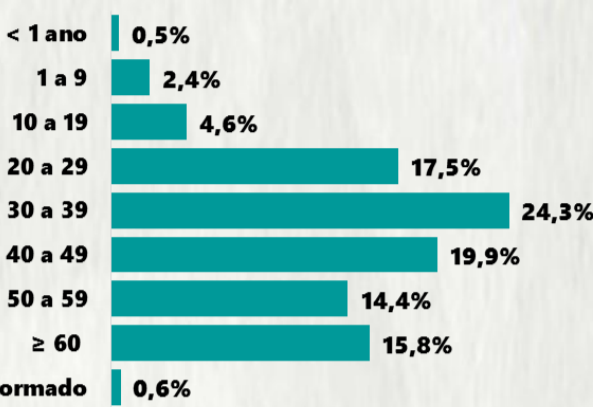

Nº DE CASOS CONFIRMADOS
NAS ÚLTIMAS 24H

2.029

Nº DE ÓBITOS CONFIRMADOS
NAS ÚLTIMAS 24H

65

Observação: o "número de casos e óbitos confirmados nas últimas 24h" pode não retratar a ocorrência de novos casos no período, mas o total de casos notificados à SES/MG nas últimas 24h.

1 PERFIL EPIDEMIOLÓGICO DOS CASOS CONFIRMADOS DE COVID-19 QUE NÃO EVOLUÍRAM PARA ÓBITO, MG, 2020

POR SEXO

RAÇA/COR

POR FAIXA ETÁRIA

Média de idade dos casos confirmados: 42 anos

COMORBIDADE *

SIM 8% NÃO 9% N.I. 83%

2 PERFIL EPIDEMIOLÓGICO DOS ÓBITOS CONFIRMADOS DE COVID-19, MG, 2020

POR SEXO

COMORBIDADE *

75% dos óbitos com comorbidade

POR FAIXA ETÁRIA

Média de idade dos óbitos confirmados*: 71 anos

79% com 60 anos ou mais