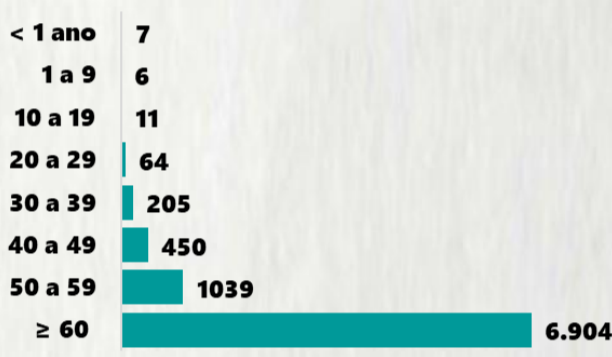

2 PERFIL EPIDEMIOLÓGICO DOS ÓBITOS CONFIRMADOS DE COVID-19, MG, 2020

POR SEXO

COMORBIDADE *

75% dos óbitos com comorbidade

POR FAIXA ETÁRIA

Média de idade dos óbitos confirmados*: 71 anos

79% com 60 anos ou mais

RAÇA/COR

Nº DE MUNICÍPIOS COM ÓBITO

647

LETALIDADE

2,5%

ÓBITOS REGISTRADOS NAS ÚLTIMAS 24 HORAS, POR DATA DE OCORRÊNCIA

*O aumento no número de óbitos registrados nas últimas 24h pode não representar um aumento na transmissão, mas a qualificação do sistema de informação, com encerramento de óbitos ocorridos anteriormente e que estavam em investigação.