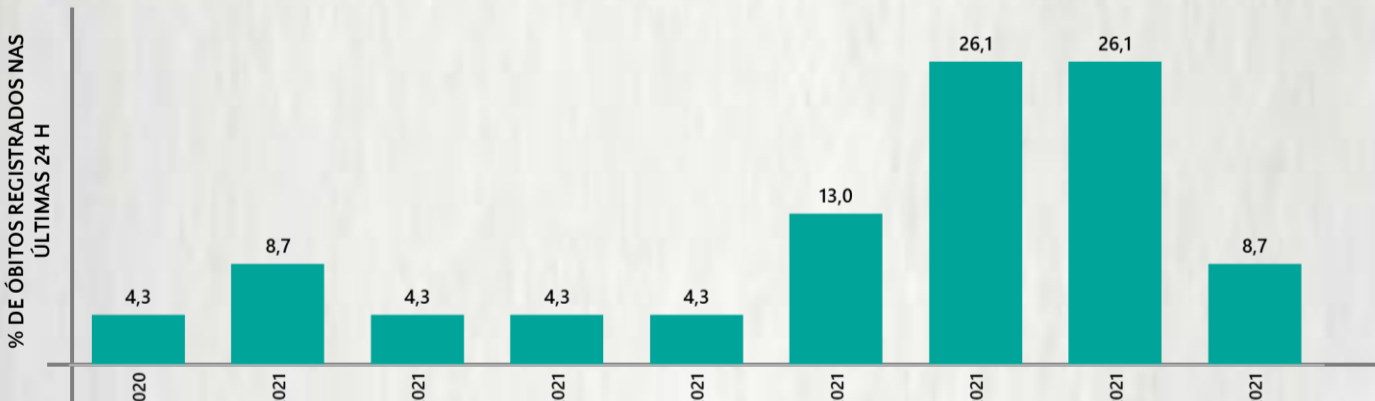

*O aumento no número de óbitos registrados nas últimas 24h pode não representar um aumento na transmissão, mas a qualificação do sistema de informação, com encerramento de óbitos ocorridos anteriormente e que estavam em investigação.

Fonte: SIVEP-Gripe. Sala de Situação/SubVS/SES-MG. Dados parciais, sujeitos a alterações. Atualizado em 26/01/2021.

3 DADOS DE HOSPITALIZAÇÃO E ISOLAMENTO DOMICILIAR DOS CASOS CONFIRMADOS DE COVID-19, MG, 2021

INTERNADOS*

56.711

ISOLAMENTO
DOMICILIAR

642.546

*Casos confirmados de COVID-19 que precisaram de internação hospitalar na rede pública ou privada de Minas Gerais. Dados cumulativos, registrados desde o início da pandemia.

Fonte: Painel COVID-19 MG/Sala de Situação/SubVS/SES/MG. Dados parciais, sujeitos a alterações. Atualizado em 26/01/2021.