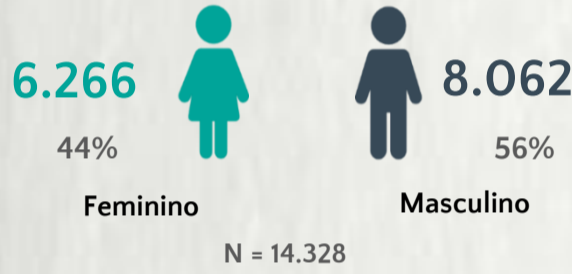

2 PERFIL EPIDEMIOLÓGICO DOS ÓBITOS CONFIRMADOS DE COVID-19, MG, 2021

POR SEXO