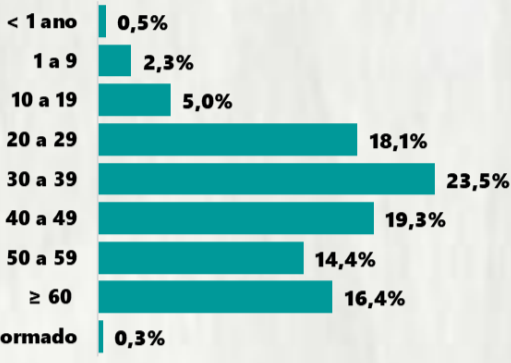

POR FAIXA ETÁRIA

Média de idade dos casos
confirmados: 42 anos

COMORBIDADE *

SIM 7% NÃO 7% N.I. 86%

*Dados parciais, aguardando atualização dos municípios. N.I.: Não informado

Fonte: Sala de Situação/SubVS/SES-MG; E-SUS VE; SIVEP-Gripe. Dados parciais, sujeitos a alterações. Atualizado em 26/01/2021.