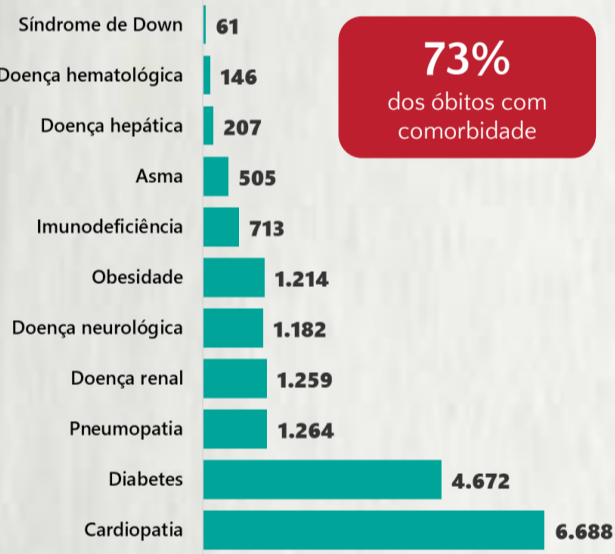

73%
dos óbitos com
comorbidade

RAÇA/COR