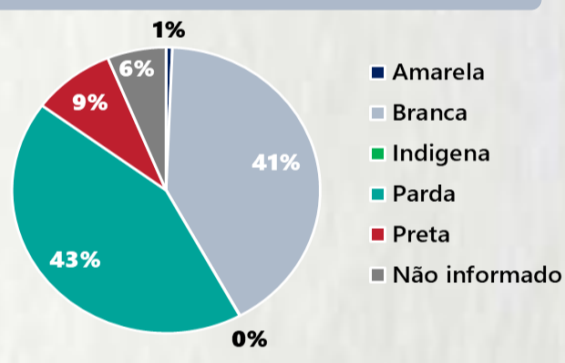

Nº DE MUNICÍPIOS COM ÓBITO

LETALIDADE

2,1%

ÓBITOS REGISTRADOS NAS ÚLTIMAS 24 HORAS, POR DATA DE OCORRÊNCIA