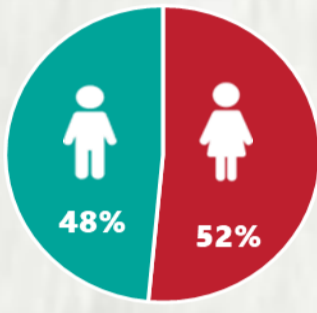

BOLETIM EPIDEMIOLÓGICO

COVID-19: Doença causada pelo coronavírus – 19

26 de janeiro de 2021

GOVERNO
DIFERENTE.
ESTADO
EFICIENTE.

CENÁRIO EM MINAS GERAIS COVID-19 Coronavírus

TOTAL DE CASOS
CONFIRMADOS

699.257

CASOS EM
ACOMPANHAMENTO

63.911

CASOS
RECUPERADOS

621.018

ÓBITOS
CONFIRMADOS

14.328

TOTAL DE CASOS CONFIRMADOS: soma dos casos confirmados que não evoluíram para óbito e dos óbitos confirmados por COVID-19.
CASOS RECUPERADOS: casos confirmados de COVID-19 que receberam alta hospitalar e/ou cumpriram isolamento domiciliar de 10 dias E estão há 72h assintomáticos (sem a utilização de medicamentos sintomáticos) E sem intercorrências.
CASOS EM ACOMPANHAMENTO: casos confirmados de COVID-19 que não evoluíram para óbito, cuja condição clínica permanece sendo acompanhada ou aguarda atualização pelos municípios.
ÓBITOS CONFIRMADOS: óbitos confirmados para COVID-19.

Nº DE CASOS CONFIRMADOS
NAS ÚLTIMAS 24H

5.707

Nº DE ÓBITOS CONFIRMADOS
NAS ÚLTIMAS 24H

23

Observação: o "número de casos e óbitos confirmados nas últimas 24h" pode não retratar a ocorrência de novos casos no período, mas o total de casos notificados à SES/MG nas últimas 24h.

1 PERFIL EPIDEMIOLÓGICO DOS CASOS CONFIRMADOS DE COVID-19 QUE NÃO EVOLUÍRAM PARA ÓBITO, MG, 2021

POR SEXO

RAÇA/COR