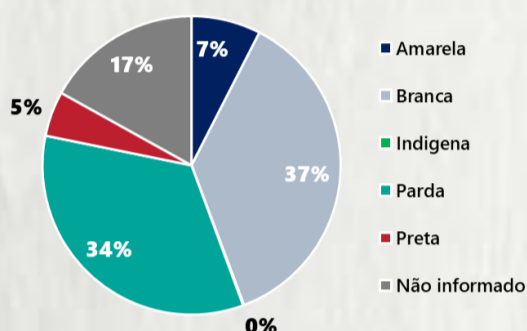

BOLETIM EPIDEMIOLÓGICO

COVID-19: Doença causada pelo coronavírus – 19

26 de janeiro de 2021

GOVERNO
DIFERENTE.
ESTADO
EFICIENTE.

CENÁRIO EM MINAS GERAIS COVID-19 Coronavírus

TOTAL DE CASOS
CONFIRMADOS

699.257

CASOS EM
ACOMPANHAMENTO

63.911

CASOS
RECUPERADOS

621.018

ÓBITOS
CONFIRMADOS

14.328

TOTAL DE CASOS CONFIRMADOS: soma dos casos confirmados que não evoluíram para óbito e dos óbitos confirmados por COVID-19.
CASOS RECUPERADOS: casos confirmados de COVID-19 que receberam alta hospitalar e/ou cumpriram isolamento domiciliar de 10 dias E estão há 72h assintomáticos (sem a utilização de medicamentos sintomáticos) E sem intercorrências.
CASOS EM ACOMPANHAMENTO: casos confirmados de COVID-19 que não evoluíram para óbito, cuja condição clínica permanece sendo acompanhada ou aguarda atualização pelos municípios.
ÓBITOS CONFIRMADOS: óbitos confirmados para COVID-19.

Nº DE CASOS CONFIRMADOS
NAS ÚLTIMAS 24H

5.707

Nº DE ÓBITOS CONFIRMADOS
NAS ÚLTIMAS 24H

23

Observação: o "número de casos e óbitos confirmados nas últimas 24h" pode não retratar a ocorrência de novos casos no período, mas o total de casos notificados à SES/MG nas últimas 24h.

1 PERFIL EPIDEMIOLÓGICO DOS CASOS CONFIRMADOS DE COVID-19 QUE NÃO EVOLUÍRAM PARA ÓBITO, MG, 2021

POR SEXO

RAÇA/COR

POR FAIXA ETÁRIA

Média de idade dos casos
confirmados: 42 anos

COMORBIDADE *

SIM 7% NÃO 7% N.I. 86%

*Dados parciais, aguardando atualização dos municípios. N.I.: Não informado

Fonte: Sala de Situação/SubVS/SES-MG; E-SUS VE; SIVEP-Gripe. Dados parciais, sujeitos a alterações. Atualizado em 26/01/2021.

2 PERFIL EPIDEMIOLÓGICO DOS ÓBITOS CONFIRMADOS DE COVID-19, MG, 2021

POR SEXO

POR FAIXA ETÁRIA

Média de idade dos
óbitos confirmados*:
71 anos

80%
com 60 anos ou
mais

COMORBIDADE *