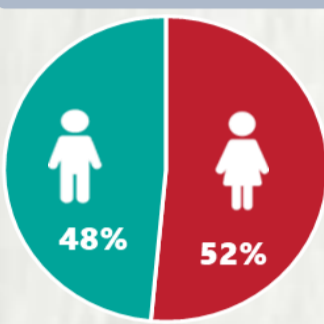

### 1 PERFIL EPIDEMIOLÓGICO DOS CASOS CONFIRMADOS DE COVID-19 QUE NÃO EVOLUÍRAM PARA ÓBITO, MG, 2021

POR SEXO

RAÇA/COR

POR FAIXA ETÁRIA

Média de idade dos casos confirmados: 42 anos

COMORBIDADE \*

\*Dados parciais, aguardando atualização dos municípios. N.I.: Não informado