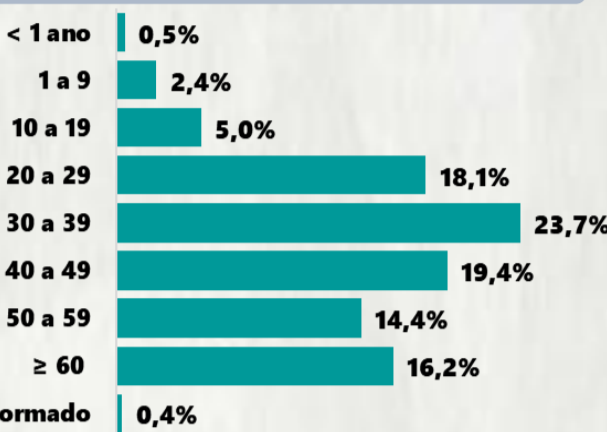

Nº DE CASOS CONFIRMADOS NAS ÚLTIMAS 24h

8.694

Nº DE ÓBITOS CONFIRMADOS NAS ÚLTIMAS 24h

134

Observação: o "número de casos e óbitos confirmados nas últimas 24h" pode não retratar a ocorrência de novos casos no período, mas o total de casos notificados à SES/MG nas últimas 24h.

### 1 PERFIL EPIDEMIOLÓGICO DOS CASOS CONFIRMADOS DE COVID-19 QUE NÃO EVOLUÍRAM PARA ÓBITO, MG, 2021

POR SEXO

RAÇA/COR

POR FAIXA ETÁRIA

Média de idade dos casos confirmados: 42 anos

COMORBIDADE \*

\*Dados parciais, aguardando atualização dos municípios. N.I.: Não informado

Fonte: Sala de Situação/SubVS/SES-MG; E-SUS VE; SIVEP-Gripe. Dados parciais, sujeitos a alterações. Atualizado em 14/01/2021.

### 2 PERFIL EPIDEMIOLÓGICO DOS ÓBITOS CONFIRMADOS DE COVID-19, MG, 2021

POR SEXO

POR FAIXA ETÁRIA

Média de idade dos óbitos confirmados\*: 71 anos

80% com 60 anos ou mais

COMORBIDADE \*

73% dos óbitos com comorbidade