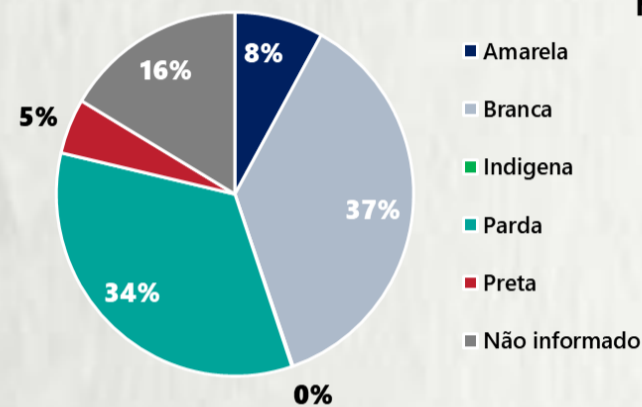

Nº DE CASOS CONFIRMADOS NAS ÚLTIMAS 24h

8.694

Nº DE ÓBITOS CONFIRMADOS NAS ÚLTIMAS 24h

134

Observação: o "número de casos e óbitos confirmados nas últimas 24h" pode não retratar a ocorrência de novos casos no período, mas o total de casos notificados à SES/MG nas últimas 24h.

### 1 PERFIL EPIDEMIOLÓGICO DOS CASOS CONFIRMADOS DE COVID-19 QUE NÃO EVOLUÍRAM PARA ÓBITO, MG, 2021

POR SEXO

RAÇA/COR

POR FAIXA ETÁRIA

Média de idade dos casos confirmados: 42 anos

COMORBIDADE \*

\*Dados parciais, aguardando atualização dos municípios. N.I.: Não informado