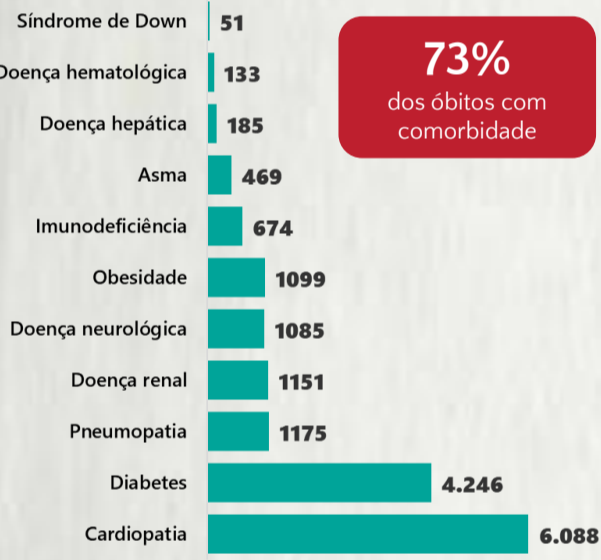

### 1 PERFIL EPIDEMIOLÓGICO DOS CASOS CONFIRMADOS DE COVID-19 QUE NÃO EVOLUÍRAM PARA ÓBITO, MG, 2021

POR SEXO

RAÇA/COR

POR FAIXA ETÁRIA

Média de idade dos casos confirmados: 42 anos

COMORBIDADE \*

\*Dados parciais, aguardando atualização dos municípios. N.I.: Não informado

Fonte: Sala de Situação/SubVS/SES-MG; E-SUS VE; SIVEP-Gripe. Dados parciais, sujeitos a alterações. Atualizado em 14/01/2021.

### 2 PERFIL EPIDEMIOLÓGICO DOS ÓBITOS CONFIRMADOS DE COVID-19, MG, 2021

POR SEXO

POR FAIXA ETÁRIA

Média de idade dos óbitos confirmados\*: 71 anos

80% com 60 anos ou mais

COMORBIDADE \*

73% dos óbitos com comorbidade

RAÇA/COR

Nº DE MUNICÍPIOS COM ÓBITO

LETALIDADE

ÓBITOS REGISTRADOS NAS ÚLTIMAS 24 HORAS, POR DATA DE OCORRÊNCIA

\*O aumento no número de óbitos registrados nas últimas 24h pode não representar um aumento na transmissão, mas a qualificação do sistema de informação, com encerramento de óbitos ocorridos anteriormente e que estavam em investigação.