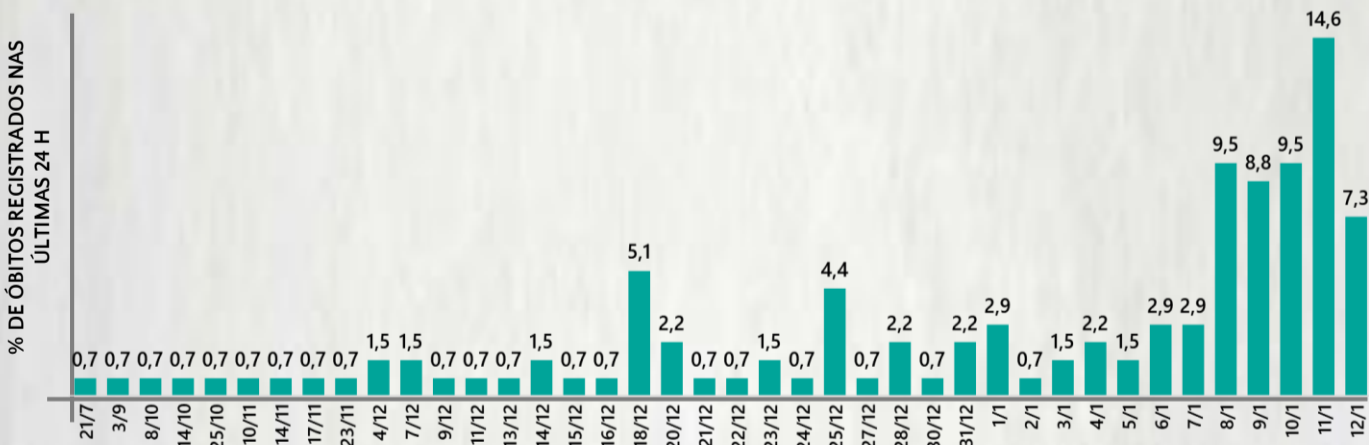

### 2 PERFIL EPIDEMIOLÓGICO DOS ÓBITOS CONFIRMADOS DE COVID-19, MG, 2021

POR SEXO

POR FAIXA ETÁRIA

Média de idade dos óbitos confirmados\*: 71 anos

80% com 60 anos ou mais

COMORBIDADE \*

73% dos óbitos com comorbidade

RAÇA/COR

Nº DE MUNICÍPIOS COM ÓBITO

LETALIDADE

ÓBITOS REGISTRADOS NAS ÚLTIMAS 24 HORAS, POR DATA DE OCORRÊNCIA

\*O aumento no número de óbitos registrados nas últimas 24h pode não representar um aumento na transmissão, mas a qualificação do sistema de informação, com encerramento de óbitos ocorridos anteriormente e que estavam em investigação.

Fonte: SIVEP-Gripe. Sala de Situação/SubVS/SES-MG. Dados parciais, sujeitos a alterações. Atualizado em 14/01/2021.