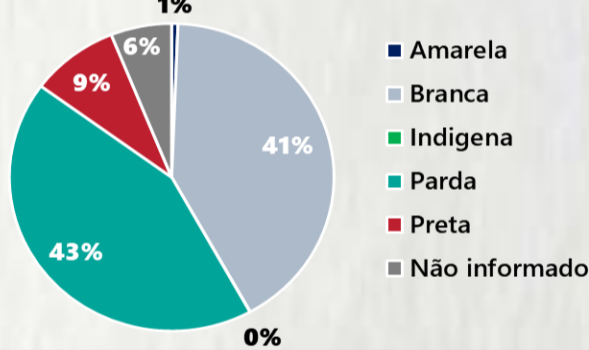

### 2 PERFIL EPIDEMIOLÓGICO DOS ÓBITOS CONFIRMADOS DE COVID-19, MG, 2021

POR SEXO

POR FAIXA ETÁRIA

Média de idade dos óbitos confirmados\*: 71 anos

80% com 60 anos ou mais

COMORBIDADE \*

73% dos óbitos com comorbidade

RAÇA/COR

Nº DE MUNICÍPIOS COM ÓBITO

LETALIDADE

ÓBITOS REGISTRADOS NAS ÚLTIMAS 24 HORAS, POR DATA DE OCORRÊNCIA

\*O aumento no número de óbitos registrados nas últimas 24h pode não representar um aumento na transmissão, mas a qualificação do sistema de informação, com encerramento de óbitos ocorridos anteriormente e que estavam em investigação.