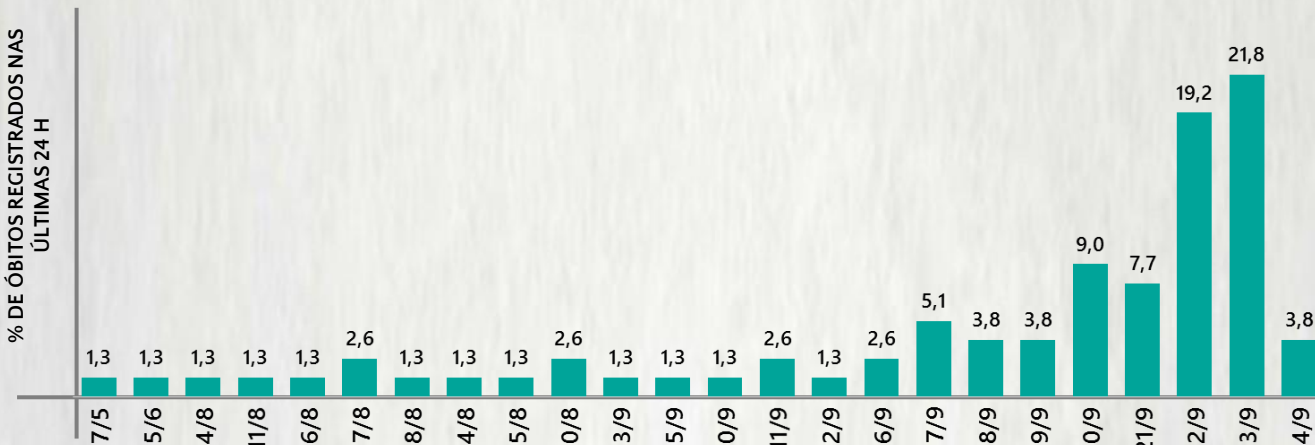

### 2 PERFIL EPIDEMIOLÓGICO DOS ÓBITOS CONFIRMADOS DE COVID-19, MG, 2020

POR SEXO

POR FAIXA ETÁRIA

COMORBIDADE \*

75% dos óbitos com comorbidade

Média de idade dos óbitos confirmados\*: 71 anos

79% com 60 anos ou mais

RAÇA/COR

Nº DE MUNICÍPIOS COM ÓBITO

LETALIDADE

2,5%

ÓBITOS REGISTRADOS NAS ÚLTIMAS 24 HORAS, POR DATA DE OCORRÊNCIA

\* O aumento no número de óbitos registrados nas últimas 24h pode não representar um aumento na transmissão, mas a qualificação do sistema de informação, com encerramento de óbitos ocorridos anteriormente e que estavam em investigação.

Fonte: SIVEP-Gripe. Sala de Situação/SubVS/SES-MG. Dados parciais, sujeitos a alterações. Atualizado em 25/09/2020.