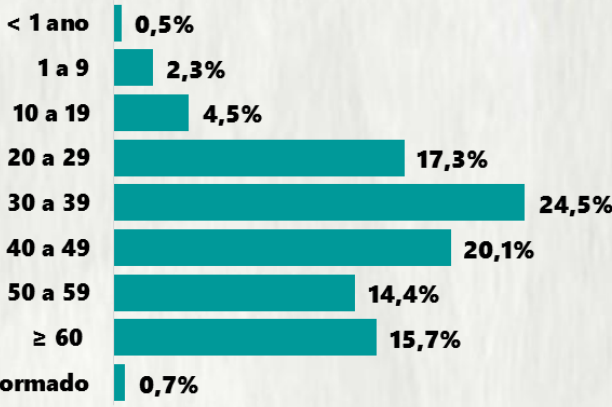

7.056

Fonte: Painel COVID-19 MG/Sala de Situação/SubVS/SES/MG. Dados parciais, sujeitos a alterações. Atualizado em 25/09/2020.

TOTAL DE CASOS CONFIRMADOS: soma dos casos confirmados que não evoluíram para óbito e dos óbitos confirmados por COVID-19.  
CASOS RECUPERADOS: casos confirmados de COVID-19 que receberam alta hospitalar e/ou cumpriram isolamento domiciliar de 10 dias E estão há 72h assintomáticos (sem a utilização de medicamentos sintomáticos) E sem intercorrências.  
CASOS EM ACOMPANHAMENTO: casos confirmados de COVID-19 que não evoluíram para óbito, cuja condição clínica permanece sendo acompanhada ou aguarda atualização pelos municípios.  
ÓBITOS CONFIRMADOS: óbitos confirmados para COVID-19.

Nº DE CASOS CONFIRMADOS  
NAS ÚLTIMAS 24H

4.578

Nº DE ÓBITOS CONFIRMADOS  
NAS ÚLTIMAS 24H

73

Observação: o "número de casos e óbitos confirmados nas últimas 24h" pode não retratar a ocorrência de novos casos no período, mas o total de casos notificados à SES/MG nas últimas 24h.

### 1 PERFIL EPIDEMIOLÓGICO DOS CASOS CONFIRMADOS DE COVID-19 QUE NÃO EVOLUÍRAM PARA ÓBITO, MG, 2020

POR SEXO

POR FAIXA ETÁRIA

RAÇA/COR

Média de idade dos casos confirmados: 42 anos

COMORBIDADE \*

SIM 8% NÃO 10% N.I. 82%