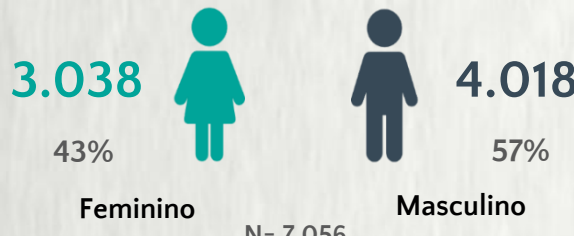

### 1 PERFIL EPIDEMIOLÓGICO DOS CASOS CONFIRMADOS DE COVID-19 QUE NÃO EVOLUÍRAM PARA ÓBITO, MG, 2020

POR SEXO

POR FAIXA ETÁRIA

RAÇA/COR

Média de idade dos casos confirmados: 42 anos

COMORBIDADE \*

SIM 8% NÃO 10% N.I. 82%

### 2 PERFIL EPIDEMIOLÓGICO DOS ÓBITOS CONFIRMADOS DE COVID-19, MG, 2020

POR SEXO

POR FAIXA ETÁRIA

COMORBIDADE \*

75% dos óbitos com comorbidade

Média de idade dos óbitos confirmados\*: 71 anos

79% com 60 anos ou mais