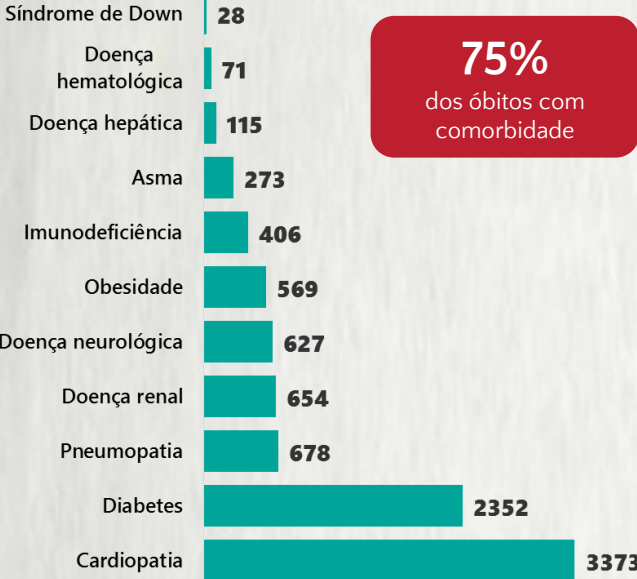

### 1 PERFIL EPIDEMIOLÓGICO DOS CASOS CONFIRMADOS DE COVID-19 QUE NÃO EVOLUÍRAM PARA ÓBITO, MG, 2020

POR SEXO

POR FAIXA ETÁRIA

RAÇA/COR

Média de idade dos casos confirmados: 42 anos

COMORBIDADE \*

SIM 8% NÃO 10% N.I. 82%

\*Dados parciais, aguardando atualização dos municípios. N.I.: Não informado

Fonte: Sala de Situação/SubVS/SES-MG; E-SUS VE; SIVEP-Gripe. Dados parciais, sujeitos a alterações. Atualizado em 25/09/2020.

### 2 PERFIL EPIDEMIOLÓGICO DOS ÓBITOS CONFIRMADOS DE COVID-19, MG, 2020

POR SEXO

POR FAIXA ETÁRIA

COMORBIDADE \*

75% dos óbitos com comorbidade

Média de idade dos óbitos confirmados\*: 71 anos

79% com 60 anos ou mais

RAÇA/COR

Nº DE MUNICÍPIOS COM ÓBITO

LETALIDADE

2,5%

ÓBITOS REGISTRADOS NAS ÚLTIMAS 24 HORAS, POR DATA DE OCORRÊNCIA

\* O aumento no número de óbitos registrados nas últimas 24h pode não representar um aumento na transmissão, mas a qualificação do sistema de informação, com encerramento de óbitos ocorridos anteriormente e que estavam em investigação.