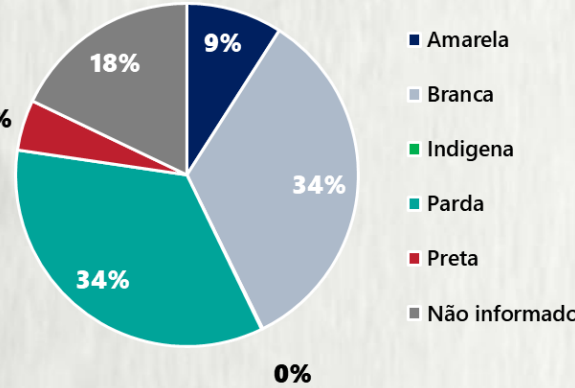

### 1 PERFIL EPIDEMIOLÓGICO DOS CASOS CONFIRMADOS DE COVID-19 QUE NÃO EVOLUÍRAM PARA ÓBITO, MG, 2020

POR SEXO

POR FAIXA ETÁRIA

RAÇA/COR

Média de idade dos casos confirmados: 42 anos

COMORBIDADE \*

SIM 8% NÃO 10% N.I. 82%

### 2 PERFIL EPIDEMIOLÓGICO DOS ÓBITOS CONFIRMADOS DE COVID-19, MG, 2020

POR SEXO

POR FAIXA ETÁRIA

COMORBIDADE \*

75% dos óbitos com comorbidade

Média de idade dos óbitos confirmados\*: 71 anos

79% com 60 anos ou mais