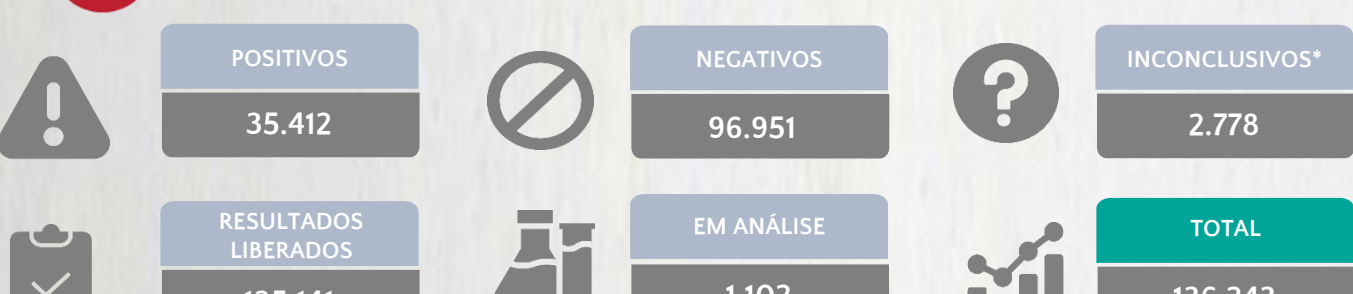

5 DADOS LABORATORIAIS DE COVID-19, REDE PÚBLICA, MINAS GERAIS, 2020

* Não apresentaram resultado que pode ser concluído como positivo ou negativo.

Fonte: GAL/FUNED. COES MINAS/COVID-19/SESMG. Dados parciais, sujeitos a alterações. Atualizado em 25/09/2020.