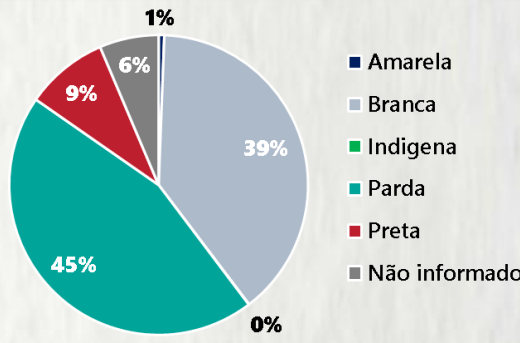

### 2 PERFIL EPIDEMIOLÓGICO DOS ÓBITOS CONFIRMADOS DE COVID-19, MG, 2020

POR SEXO

POR FAIXA ETÁRIA

COMORBIDADE \*

75% dos óbitos com comorbidade

Média de idade dos óbitos confirmados\*: 71 anos

79% com 60 anos ou mais

RAÇA/COR

Nº DE MUNICÍPIOS COM ÓBITO

LETALIDADE

2,5%

ÓBITOS REGISTRADOS NAS ÚLTIMAS 24 HORAS, POR DATA DE OCORRÊNCIA

\* O aumento no número de óbitos registrados nas últimas 24h pode não representar um aumento na transmissão, mas a qualificação do sistema de informação, com encerramento de óbitos ocorridos anteriormente e que estavam em investigação.