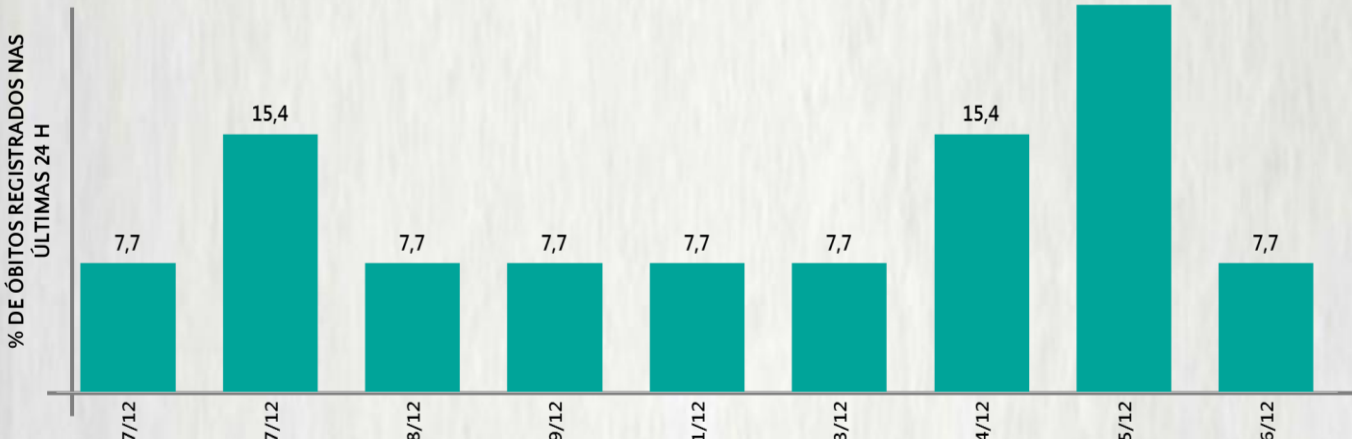

*O aumento no número de óbitos registrados nas últimas 24h pode não representar um aumento na transmissão, mas a qualificação do sistema de informação, com encerramento de óbitos ocorridos anteriormente e que estavam em investigação.

Fonte: SIVEP-Gripe. Sala de Situação/SubVS/SES-MG. Dados parciais, sujeitos a alterações. Atualizado em 28/12/2020.

3 DADOS DE HOSPITALIZAÇÃO E ISOLAMENTO DOMICILIAR DOS CASOS CONFIRMADOS DE COVID-19, MG, 2020

INTERNADOS*

46.087

ISOLAMENTO DOMICILIAR

478.571

*Casos confirmados de COVID-19 que precisaram de internação hospitalar na rede pública ou privada de Minas Gerais. Dados cumulativos, registrados desde o início da pandemia.

Fonte: Painel COVID-19 MG/Sala de Situação/SubVS/SES/MG. Dados parciais, sujeitos a alterações. Atualizado em 28/12/2020.