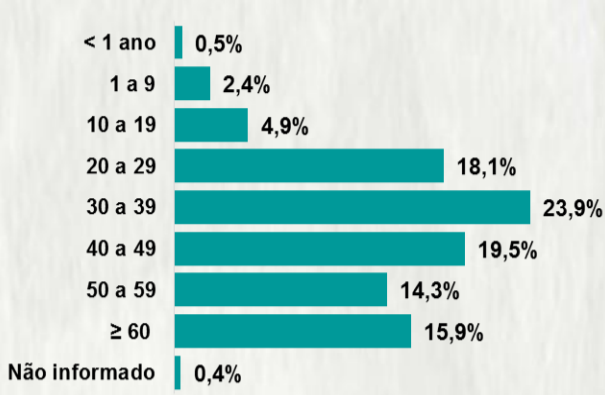

POR FAIXA ETÁRIA