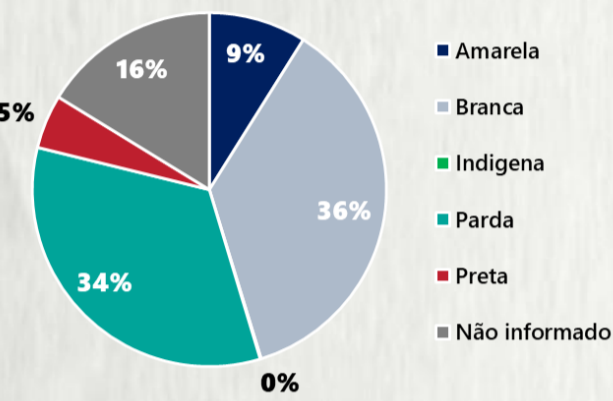

BOLETIM EPIDEMIOLÓGICO

COVID-19: Doença causada pelo coronavírus – 19

28 de dezembro de 2020

CENÁRIO EM MINAS GERAIS COVID-19 Coronavírus

TOTAL DE CASOS CONFIRMADOS

524.658

CASOS EM ACOMPANHAMENTO

40.006

CASOS RECUPERADOS

473.047

ÓBITOS CONFIRMADOS

11.605

Fonte: Painel COVID-19 MG/Sala de Situação/SubVS/SES/MG. Dados parciais, sujeitos a alterações. Atualizado em 28/12/2020.

TOTAL DE CASOS CONFIRMADOS: soma dos casos confirmados que não evoluíram para óbito e dos óbitos confirmados por COVID-19.
CASOS RECUPERADOS: casos confirmados de COVID-19 que receberam alta hospitalar e/ou cumpriram isolamento domiciliar de 10 dias E estão há 72h assintomáticos (sem a utilização de medicamentos sintomáticos) E sem intercorrências.
CASOS EM ACOMPANHAMENTO: casos confirmados de COVID-19 que não evoluíram para óbito, cuja condição clínica permanece sendo acompanhada ou aguarda atualização pelos municípios.
ÓBITOS CONFIRMADOS: óbitos confirmados para COVID-19.

Nº DE CASOS CONFIRMADOS NAS ÚLTIMAS 24H

1.110

Nº DE ÓBITOS CONFIRMADOS NAS ÚLTIMAS 24H

13

Observação: o "número de casos e óbitos confirmados nas últimas 24h" pode não retratar a ocorrência de novos casos no período, mas o total de casos notificados à SES/MG nas últimas 24h.

1 PERFIL EPIDEMIOLÓGICO DOS CASOS CONFIRMADOS DE COVID-19 QUE NÃO EVOLUÍRAM PARA ÓBITO, MG, 2020

POR SEXO

POR FAIXA ETÁRIA

RAÇA/COR

Média de idade dos casos confirmados: 42 anos

COMORBIDADE *

*Dados parciais, aguardando atualização dos municípios. N.I.: Não informado

Fonte: Sala de Situação/SubVS/SES-MG; E-SUS VE; SIVEP-Gripe. Dados parciais, sujeitos a alterações. Atualizado em 28/12/2020.

2 PERFIL EPIDEMIOLÓGICO DOS ÓBITOS CONFIRMADOS DE COVID-19, MG, 2020

POR SEXO

POR FAIXA ETÁRIA

COMORBIDADE *