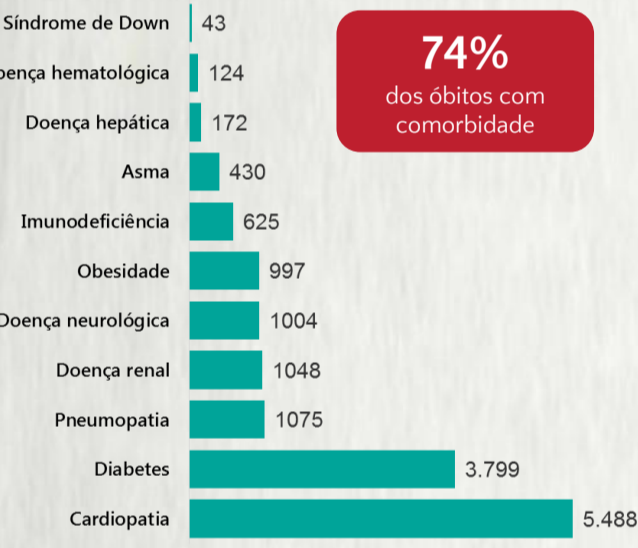

COMORBIDADE *

74% dos óbitos com comorbidade

Média de idade dos óbitos confirmados*: 71 anos

80% com 60 anos ou mais

RAÇA/COR