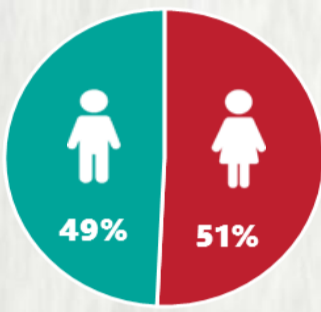

BOLETIM EPIDEMIOLÓGICO

COVID-19: Doença causada pelo coronavírus – 19

28 de dezembro de 2020

CENÁRIO EM MINAS GERAIS COVID-19 Coronavírus

TOTAL DE CASOS CONFIRMADOS

524.658

CASOS EM ACOMPANHAMENTO

40.006

CASOS RECUPERADOS

473.047

ÓBITOS CONFIRMADOS

11.605

Fonte: Painel COVID-19 MG/Sala de Situação/SubVS/SES/MG. Dados parciais, sujeitos a alterações. Atualizado em 28/12/2020.

TOTAL DE CASOS CONFIRMADOS: soma dos casos confirmados que não evoluíram para óbito e dos óbitos confirmados por COVID-19.
CASOS RECUPERADOS: casos confirmados de COVID-19 que receberam alta hospitalar e/ou cumpriram isolamento domiciliar de 10 dias E estão há 72h assintomáticos (sem a utilização de medicamentos sintomáticos) E sem intercorrências.
CASOS EM ACOMPANHAMENTO: casos confirmados de COVID-19 que não evoluíram para óbito, cuja condição clínica permanece sendo acompanhada ou aguarda atualização pelos municípios.
ÓBITOS CONFIRMADOS: óbitos confirmados para COVID-19.

Nº DE CASOS CONFIRMADOS NAS ÚLTIMAS 24H

1.110

Nº DE ÓBITOS CONFIRMADOS NAS ÚLTIMAS 24H

13

Observação: o "número de casos e óbitos confirmados nas últimas 24h" pode não retratar a ocorrência de novos casos no período, mas o total de casos notificados à SES/MG nas últimas 24h.

1 PERFIL EPIDEMIOLÓGICO DOS CASOS CONFIRMADOS DE COVID-19 QUE NÃO EVOLUÍRAM PARA ÓBITO, MG, 2020

POR SEXO