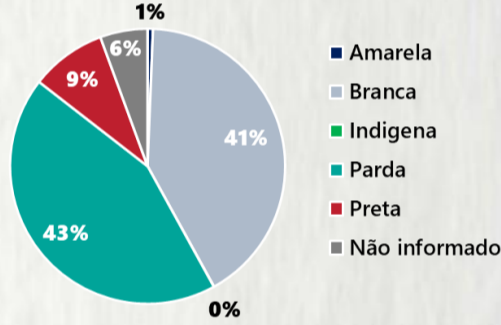

Nº DE MUNICÍPIOS COM ÓBITO

LETALIDADE

2,2%

ÓBITOS REGISTRADOS NAS ÚLTIMAS 24 HORAS, POR DATA DE OCORRÊNCIA